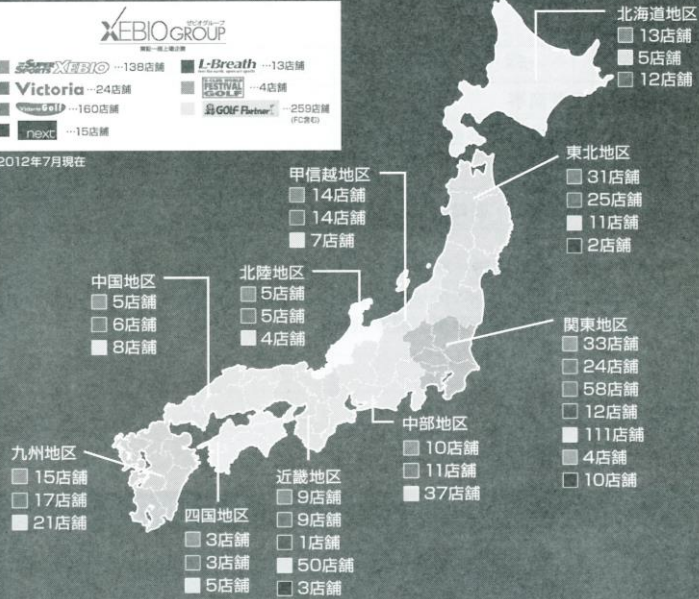

# 全国に広がるゼビオグループネットワーク

## Victoria ヴィクトリア

首都圏を中心に展開する総合スポーツ専門店。お客様のニーズを追求し、独自のショップ戦略を確立しています。

## Victoria Golf ヴィクトリアゴルフ

ヴィクトリアゴルフは、ゴルファーが抱える悩みや問題を解決できます！試打コーナーも完備しています。また、本格派を魅了する魅力的なアイテムを取り揃えたゴルフ専門店です。

ゼビオグループは、大型スポーツ専門店「スーパースポーツゼビオ」、都市型スポーツ専門店「ヴィクトリア」、イギリス最大手のカジュアルSPA（製造小売業）「next」を中心に、全国に多くの店舗を展開する東証一部上場企業です。スーパースポーツゼビオは、ビギナーから本格的アスリートまで品揃えやサービスでナビゲートする大型スポーツ専門店です。

※2012年7月現在