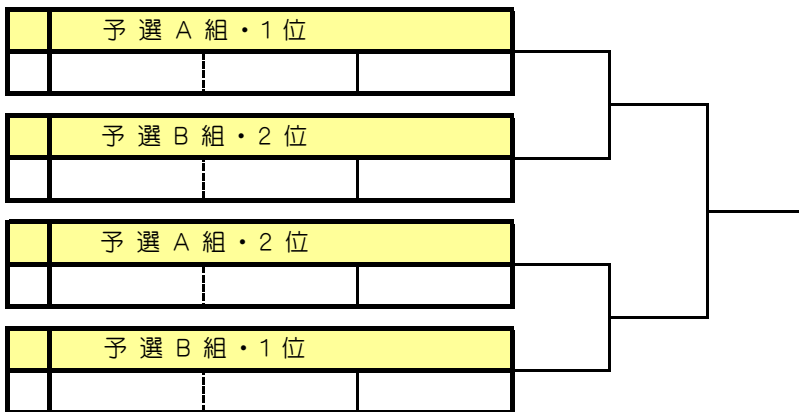

予選 A 組				09:30~	1.	2.	3.	4.	結果	順位
1	本岡 孝一	横林 龍吾	リョーコーTC	/						
2	竹之内隼人	宇都宮達志	スフィーダ							
3	岩田 知起	丹司 学	ち〜むB							
4	岩本 祐也	仁井 明寛	レッドマッキーズ.R							

対戦順 1-2.3-4.1-3.2-4.1-4.2-3

予選 B 組				09:30~	1.	2.	3.	4.	結果	順位
1	佃 浩行	井川 満	はつしばクラブ	/						
2	村本 壮充	永岡 弘美	甲山みどりクラブ							
3	廣瀬 達彦	竹間毅誉輝	広島SFIDA							
4	築島 淳平	加藤 邦彦	リョーコーTC							

対戦順 1-2.3-4.1-3.2-4.1-4.2-3

予選の各組2位までのペアが決勝トーナメントに進出できます。

そのほかのペアは親睦戦を行います。

男子ダブルスCD級・決勝トーナメント

11月19日(土) 第161回大会

6ゲーム先取(5-5タイプブレイク)セミアド

優勝、準優勝、第三位のペアに賞状と賞品をお渡しします。

お帰りの際には本部で最終試合の確認などをお願いします。