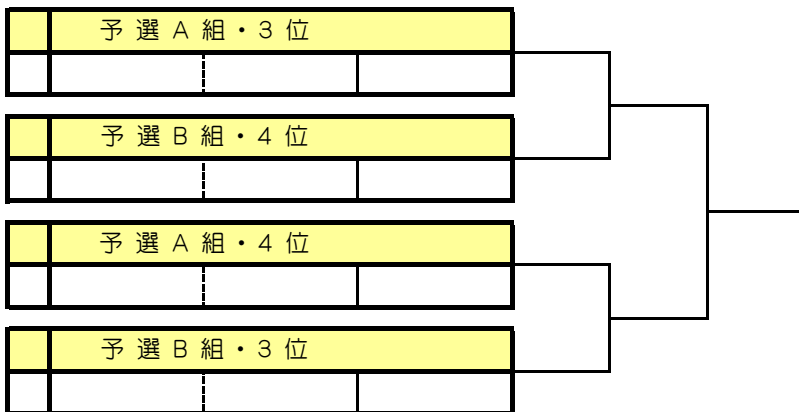

男子ダブルスCD級・3位決定戦

11月19日(土) 第161回大会

6ゲーム先取(5-5タイプブレーク)セミアド

男子ダブルスCD級・5～8位トーナメント

11月19日(土) 第161回大会

6ゲーム先取(5-5タイプブレーク)セミアド

「リーグ戦の順位決定方法」

※アシニスカップ・オフィシャルルール

次の順で決定します。

- (1) 勝数の多いペアを上位します。
- (2) 同じ勝数のペアが複数になった場合…
 - ①得失ゲーム率で上位を決定します(得ゲーム数÷総ゲーム数)。
 - ②①の結果でも同じ場合は対戦結果の勝者を上位とします。
- (3) ペアの合計年齢が多い方を上位とします。

男子ダブルスCD級・親睦戦

11月19日(土) 第161回大会

6ゲーム先取(5-5タイプレーク)セミアド

「リーグ戦の順位決定方法」