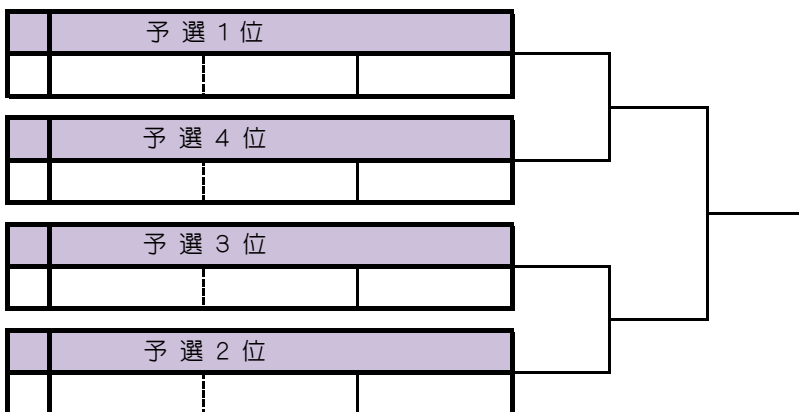

混合ダブルスA&B級・予選

11月19日(土) 第161回大会

6ゲーム先取(5-5タイブレーク)セミアド

予選リーグ				09:30~	1.	2.	3.	4.	結果	順位
1	金井 洋	金井 香菜	ながれもの・Since34							
2	川井 清一	浅胡 真衣	アシニス・上本TS							
3	砂川 秀樹	谷 有美子	フリー・五日市LTC							
4	沖田 一宏	河野 良子	アシニス							

対戦順 1-2.3-4.1-3.2-4.1-4.2-3

混合ダブルスA&B級・決勝トーナメント

11月19日(土) 第161回大会

6ゲーム先取(5-5タイブレーク)セミアド

混合ダブルスA&B級・3位決定戦

11月19日(土) 第161回大会

6ゲーム先取(5-5タイブレーク)セミアド