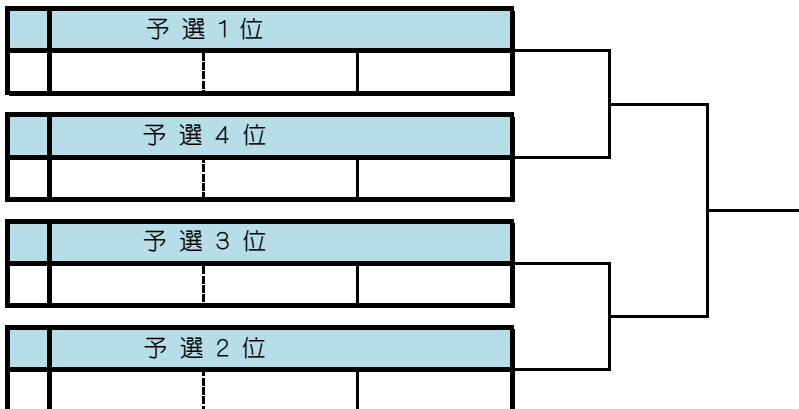

男子ダブルスB級・予選リーグ

11月19日(土) 第161回大会

6ゲーム先取(5-5タイブレーク)セミアド

予選リーグ			09:30~	1.	2.	3.	4.	結果	順位
1	吉儀圭一郎	木村 好宏	JustOut						
2	下森 聡	横山 寛	MUGEN						
3	千振 多作	元宗 浩輝	アシニス・フリー						
4	鳥谷 幸司	立田 憲正	広島SFIDA・ はいたち						

対戦順 1-2.3-4.1-3.2-4.1-4.2-3

男子ダブルスB級・決勝トーナメント

11月19日(土) 第161回大会

6ゲーム先取(5-5タイブレーク)セミアド

男子ダブルスB級・3位決定戦

11月19日(土) 第161回大会

6ゲーム先取(5-5タイブレーク)セミアド