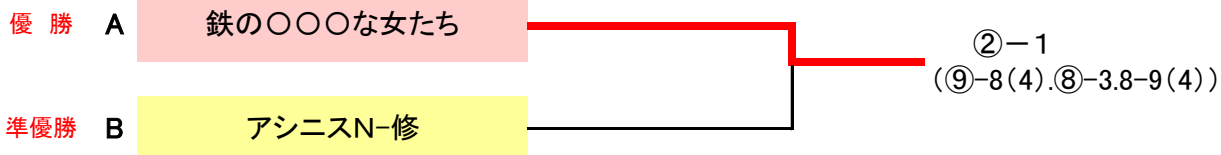

《 団体戦 》 女子 決勝トーナメント

〈第96回大会〉

※8ゲームマッチ(8-8タイブレーク)

- ※計2チームによる決勝トーナメントを行います。
- ※決勝トーナメントは8ゲームマッチ(8-8タイブレーク)で行います。
- ※決勝トーナメントは勝敗が決定した後の第3試合目も行ないます。
- ※優勝、準優勝のチームに賞品をお渡しします。

《 男子は総当たり戦のみ 》

- ※優勝、準優勝のチームに賞品をお渡しします。

＜アシニスカップ・オフィシャルルール＞

1. ※リーグ戦順位決定方法 次の順で決定します。
- (1) 勝数の多いチームを上位します。
  - (2) 同じ勝数のチームが複数になった場合…
    - ①勝ゲーム数の多いチームを上位とします。
    - ②得失ゲーム差のプラスが多いチームを上位とします。
    - ③直接対決の勝者を上位とします。
  - (3) チームの内、6人の合計年齢が高い方を上位とします。

いつかどこかで、ふれあう幸せ。

ELLEMEI®