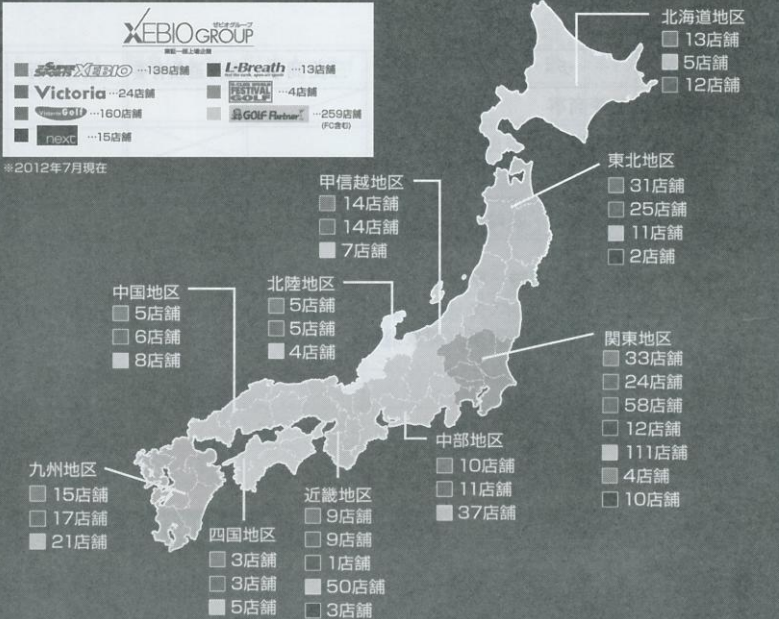

《 男子は総当たり戦のみ 》

- ※優勝、準優勝のチームに賞品をお渡しします。

＜アシニスカップ・オフィシャルルール＞

- ※リーグ戦順位決定方法 次の順で決定します。
- (1) 勝数の多いチームを上位します。
 - (2) 同じ勝数のチームが複数になった場合…
 - ①勝ゲーム数の多いチームを上位とします。
 - ②得失ゲーム差のプラスが多いチームを上位とします。
 - ③直接対決の勝者を上位とします。
 - (3) チームの内、6人の合計年齢が高い方を上位とします。

いつかどこかで、ふれあう幸せ。

ELLEMEI®

カミ商事株式会社 〒799-0404 愛媛県四国中央市三島宮川1-2-27
<http://www.ellemoi.co.jp>

全国に広がるゼビオグループネットワーク

THE SUPER SPORTS XEBIO スーパースポーツゼビオ

あらゆるスポーツプレーヤーをサポートする総合スポーツ専門店です。スケール感に加え、スポーツマンにとって魅力あふれる売場を演出しています。圧倒的な品揃え、きめ細かなサービスでお客様にご満足いただける店舗づくり、それがスーパースポーツゼビオです。

ゼビオグループは、大型スポーツ専門店「スーパースポーツゼビオ」、都市型スポーツ専門店「ヴィクトリア」、イギリス最大手のカジュアルSPA（製造小売業）「next」を中心に、全国に多くの店舗を展開する東証一部上場企業です。スーパースポーツゼビオは、ビギナーから本格的アスリートまで品揃えやサービスでナビゲートする大型スポーツ専門店です。

Victoria ヴィクトリア

首都圏を中心に展開する総合スポーツ専門店。お客様のニーズを追求し、独自のショップ戦略を確立しています。