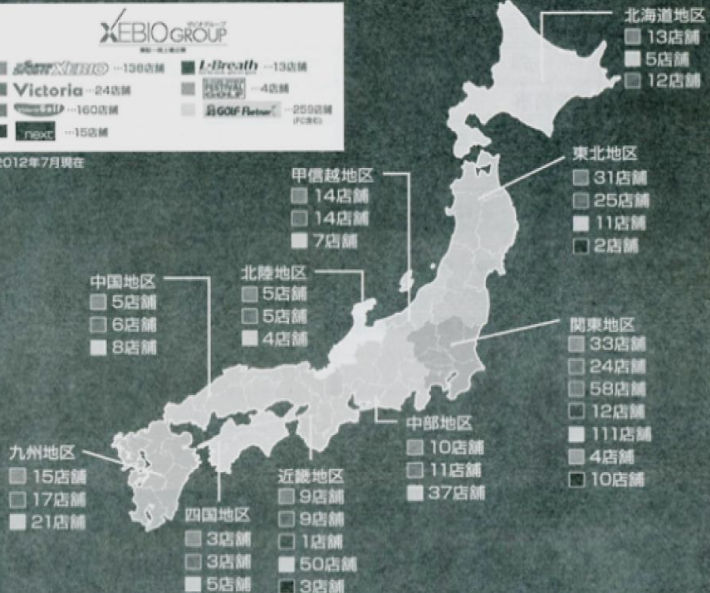

全国に広がるゼビオグループネットワーク

スーパースポーツゼビオ

あらゆるスポーツプレーヤーをサポートする総合スポーツ専門店です。スケール感に加え、スポーツマンにとって魅力あふれる売場を演出しています。圧倒的な品揃え、きめ細かなサービスでお客様にご満足いただける店舗づくり、それがスーパースポーツゼビオです。

Victoria ヴィクトリア

首都圏を中心に展開する総合スポーツ専門店。お客様のニーズを追求し、独自のショップ戦略を確立しています。

Victoria Golf ヴィクトリアゴルフ

ヴィクトリアゴルフは、ゴルファーが抱える悩みや問題を解決できます！試打コーナーも完備しています。また、本格派を陣らせる魅力的なアイテムを取り揃えたゴルフ専門店です。

ゼビオグループは、大型スポーツ専門店「スーパースポーツゼビオ」、都市型スポーツ専門店「ヴィクトリア」、イギリス最大手のカジュアルSPA（製造小売業）「next」を中心に、全国に多くの店舗を展開する東証一部上場企業です。スーパースポーツゼビオは、ビギナーから本格的アスリートまで品揃えやサービスでナビゲートする大型スポーツ専門店です。

※2012年7月現在

next

ネクスト

ヨーロッパ最大手SPAブランドNEXT社と提携した、グローバルなアパレルチャネル。メンズ・ウィメンズ・チルドレンズの総合ラインナップ。

L-Breath

エルブレス

feel the earth, open-air sports

エルブレスは、アウトドアを新しい感覚でとらえたショップです。こだわりの商品を取り揃えて専門スタッフが理想のアウトドアライフをサポートします。また、ファッション感覚にあふれたウェアも充実したアウトドア専門店です。

ここを動かすスポーツ。

〒731-0154
広島市安佐南区上安1丁目22-24
アシニスカップ実行委員会
アシニスクラブ 河野通宏
TEL&FAX (082)872-2423
携帯 (080)4558-9252