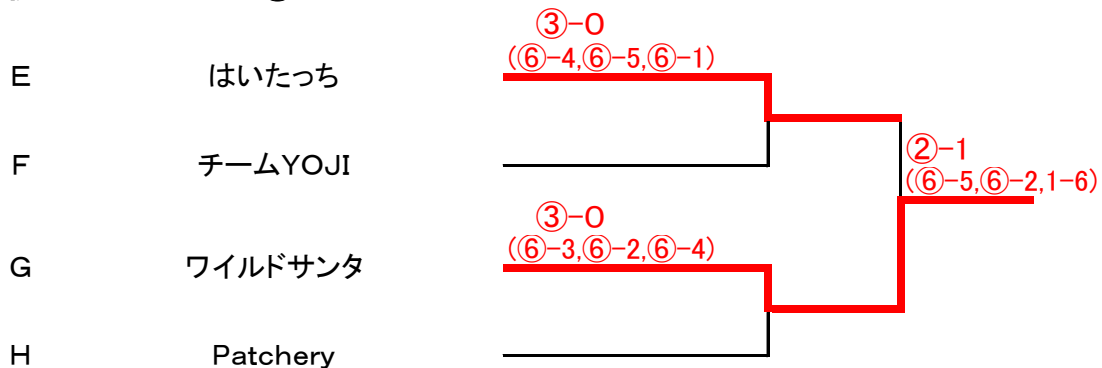

親睦トーナメント②

※6ゲーム先取(5-5タイブレーク)

※天候や時間の関係で開催できない場合もあります。あらかじめ御了承下さい。