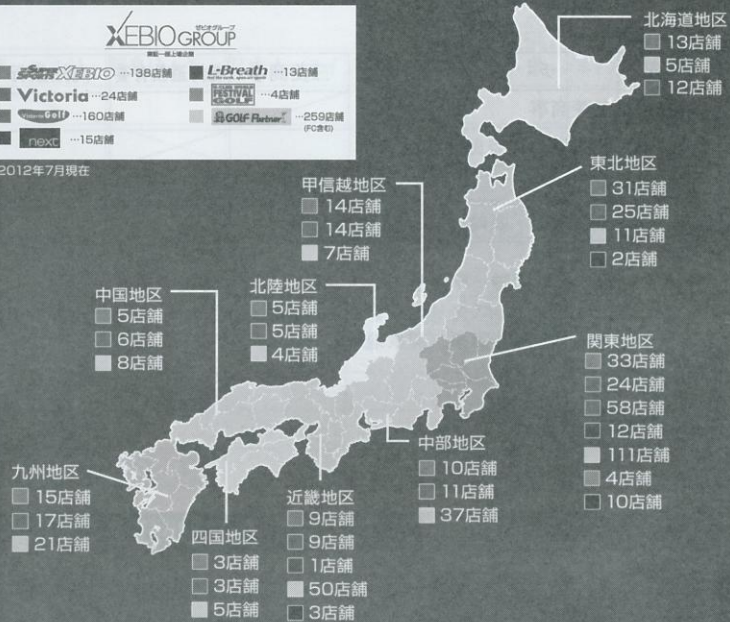

# 全国に広がるゼビオグループネットワーク

## スーパースポーツゼビオ

あらゆるスポーツプレーヤーをサポートする総合スポーツ専門店です。スケール感に加え、スポーツマンにとって魅力あふれる売場を演出しています。圧倒的な品揃え、きめ細かなサービスでお客様にご満足いただける店舗づくり、それがスーパースポーツゼビオです。

ゼビオグループは、大型スポーツ専門店「スーパースポーツゼビオ」、都市型スポーツ専門店「ヴィクトリア」、イギリス最大手のカジュアルSPA（製造小売業）「next」を中心に、全国に多くの店舗を展開する東証一部上場企業です。スーパースポーツゼビオは、ヒギナーから本格的アスリートまで品揃えやサービスでナビゲートする大型スポーツ専門店です。

XEBIO GROUP	
THE SUPER SPORTS XEBIO ...138店舗	L-Breath ...19店舗
Victoria ...24店舗	FESTIVAL GOLF ...4店舗
GOLF Partner ...160店舗	GOLF Partner (FCB) ...259店舗
next ...15店舗	

※2012年7月現在