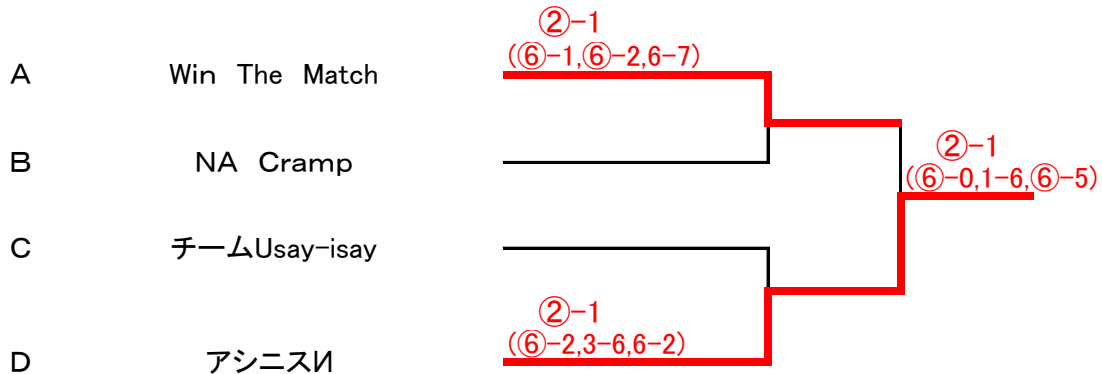

親睦トーナメント①

※6ゲーム先取(5-5タイブレーク)