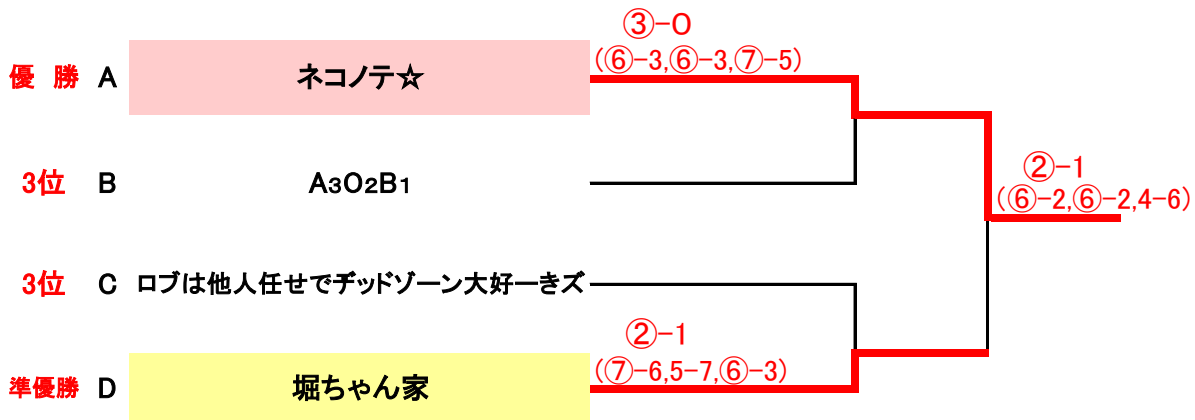

《団体戦》決勝トーナメント

〈第93回大会〉

◎ 予選で対戦したチームと同じ対戦にならないよう抽選(ジャンケン)で決定します。

※各ブロックの1位チームと、2位グループの中で得失点差1位の上位1チーム、計4チームによる決勝トーナメントを行います。

※決勝トーナメントは全試合6ゲームマッチ(6-6タイブレーク)で行います。

※決勝トーナメントにおいても勝敗が決定した後の第3試合目を行いません。