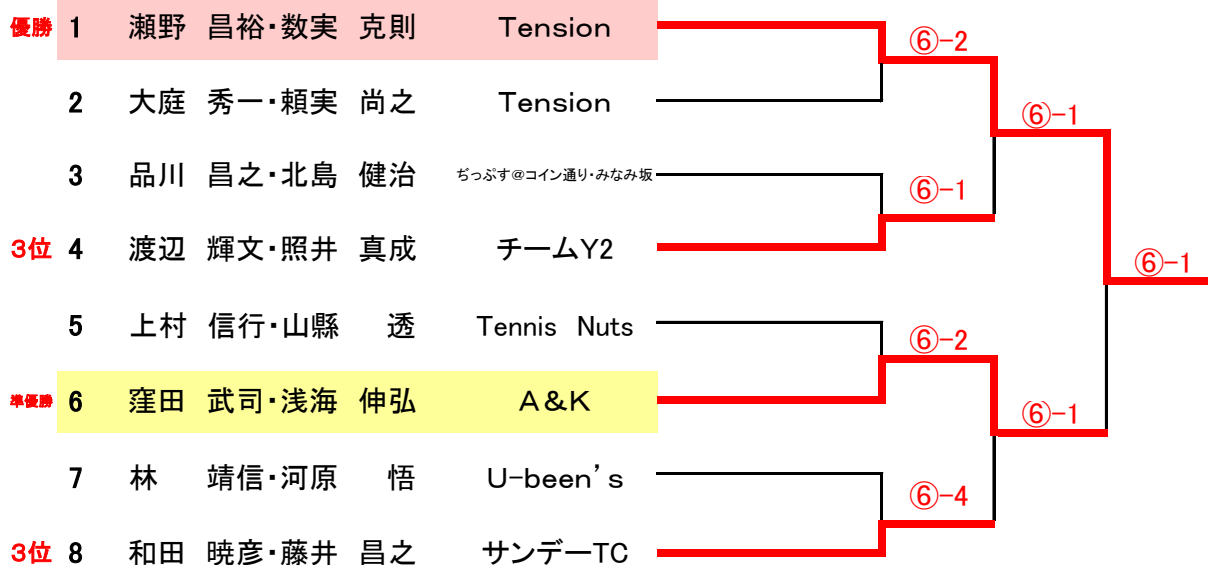

16/25

0.64

対戦順 1-2.3-4.1-3.2-4.1-4.2-3

※各ブロックの1位ペアと、各ブロック2位ペアの内、得ゲーム率の上位2ペア

計8ペアによる決勝トーナメントを行います。

※優勝、準優勝、3位のペアに賞品をお渡しします(3位決定戦は行ないません)。

※ベスト8のペアには残念賞の粗品をお渡しします。

「リーグ戦の順位決定方法」※アシニスカップ・オフィシャルルール次の順で決定します。

(1) 勝数の多いペアを上位します。

(2) 同じ勝数のペアが複数になった場合…

① 得失ゲーム差のプラスが多いペアを上位とします。

② ①の結果でも同じ場合は対戦結果の勝者を上位とします。

(3) 合計年齢の多いペアを上位とします。

《 男子ダブルスCD級 》 決勝トーナメント ※6ゲームマッチ(6-6タイブレーク)

《 女子ダブルスCD級 》

12月23日(日)08:45集合

第92回大会

※予選=6ゲーム先取(5-5タイブレーク)

A 組			08:45集合				結果	順位
1.	2.	3.	4.	結果	順位			
1.	中村ひとみ・半野セツ子	リョーコーTC	/	w.o	⑥-0	⑥-4	3-0	1
2.	佛圓 弘子・小谷 敬子	みなみ坂	w.o	/	w.o	w.o	0-3	4
3.	河寄 香子・是則 貴子	アシニス	0-6	w.o	/	4-6	1-2	3
4.	荒巻 葉子・延江 美智	TEAM YOJI・広島インドア	4-6	w.o	⑥-4	/	2-1	2