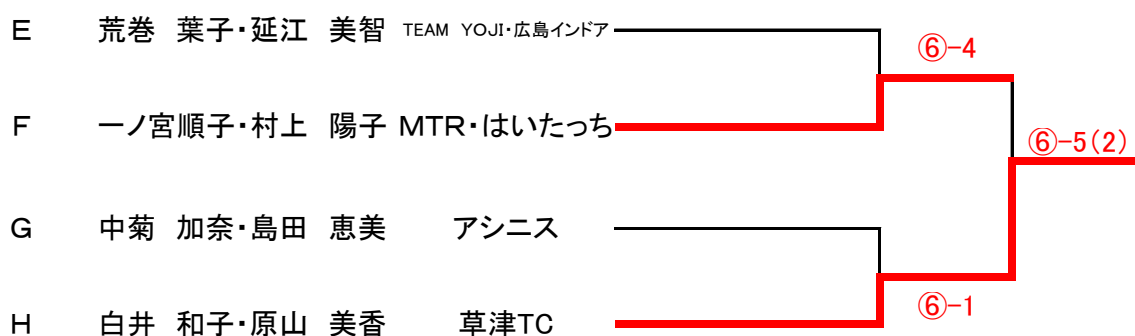

親睦トーナメント③

※6ゲーム先取(5-5タイブレーク)

I	斉藤 栄一・木谷 一喜	IBTC	⑥-5(2)
J	岡田 伸吾・木村 義宣	リョーコーTC・フリー	⑥-0
K	田中 聖敬・大橋 昭彦	シャープTC	⑥-0
L	服部 大樹・玉野 正和	すぱこんず	⑥-0

コートは日没まで確保してあります。
 勝っても負けても、体力の続くかぎり
 テニスを楽しんで帰っていただければ幸いです。
 親睦トーナメント終了後、可能な限りオープンコートとします。
 (親睦トーナメントでの賞品はありません)

親睦トーナメント④

※6ゲーム先取(5-5タイブレーク)

親睦トーナメント⑤

※6ゲーム先取(5-5タイブレーク)

親睦トーナメント⑥

※6ゲーム先取(5-5タイブレーク)

コートは日没まで確保してあります。
 勝っても負けても、体力の続くかぎり
 テニスを楽しんで帰っていただければ幸いです。
 親睦トーナメント終了後、可能な限りオープンコートとします。
 (親睦トーナメントでの賞品はありません)

全国に広がるゼビオグループネットワーク