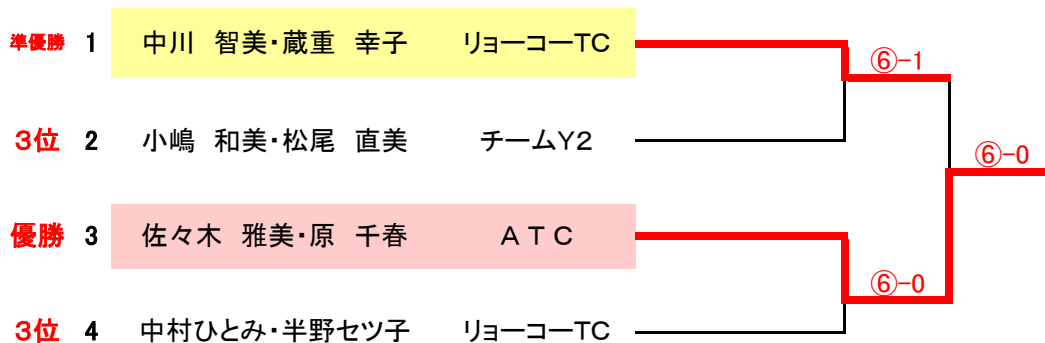

16/30 0.53

対戦順 1-2.3-4.1-3.2-4.1-4.2-3

※各ブロックの1位ペアと、2位グループの中で得失点差上位の1ペア、

合計4ペアによる決勝トーナメントを行います。

※優勝、準優勝、3位のペアに賞品があります(3位決定戦は行ないません)。

《 女子ダブルスCD級 》 決勝トーナメント

※6ゲームマッチ(6-6タイブレーク)

※ 同じチーム、予選で同じブロックの対戦にならないよう抽選(ジャンケン)で決定します。