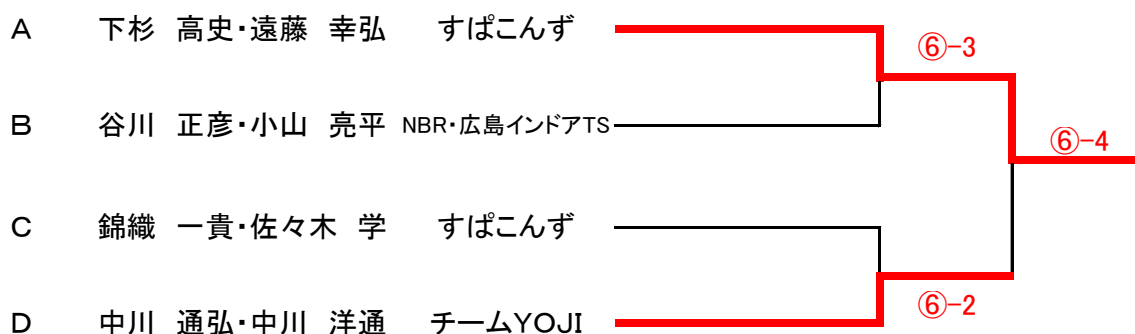

親睦トーナメント③

※6ゲーム先取(5-5タイブレーク)

I	斉藤 栄一・木谷 一喜	IBTC	⑥-5(2)
J	岡田 伸吾・木村 義宣	リョーコーTC・フリー	⑥-0
K	田中 聖敬・大橋 昭彦	シャープTC	⑥-0
L	服部 大樹・玉野 正和	すぱこんず	⑥-0

コートは日没まで確保してあります。
 勝っても負けても、体力の続くかぎり
 テニスを楽しんで帰っていただければ幸いです。
 親睦トーナメント終了後、可能な限りオープンコートとします。
 (親睦トーナメントでの賞品はありません)

親睦トーナメント④

※6ゲーム先取(5-5タイブレーク)

親睦トーナメント⑤

※6ゲーム先取(5-5タイブレーク)

親睦トーナメント⑥

※6ゲーム先取(5-5タイブレーク)

コートは日没まで確保してあります。
 勝っても負けても、体力の続くかぎり
 テニスを楽しんで帰っていただければ幸いです。
 親睦トーナメント終了後、可能な限りオープンコートとします。
 (親睦トーナメントでの賞品はありません)

全国に広がるゼビオグループネットワーク