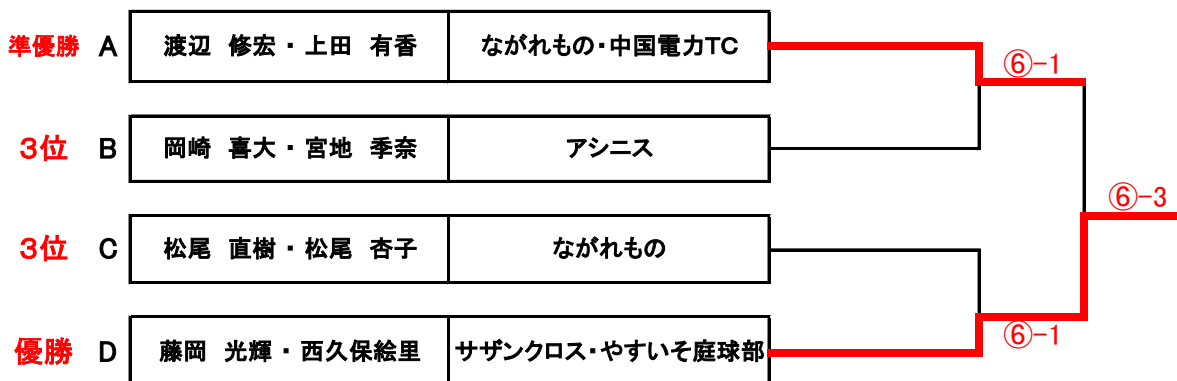

《 混合ダブルスAB級 》 11月04日(日) 13:00集合

第90回大会

※予選=6ゲーム先取(5-5タイブレーク)セミアド

A 組		13:00集合	1.	2.	3.	4.	結果	順位
1.	渡辺 修宏・上田 有香	ながれもの・中国電力TC		⑥-1	⑥-2	⑥-1	3-0	1
2.	中村 義紀・中村あき子	草津TC	1-6		4-6	4-6	0-3	4
3.	本岡 孝一・井町 陽子 直原 玲子	リョーコーTC・トイダラーズ 広島インド	2-6	⑥-4		⑥-3	2-1	2
4.	勝部 伸一・三宝 雅子	アシニス・やすいそ庭球部	1-6	⑥-4	3-6		1-2	3

+1

対戦順 1-2.3-4.1-3.2-4.1-4.2-3

B 組		13:00集合	1.	2.	3.	4.	結果	順位
1.	松尾 直樹・松尾 杏子	ながれもの		⑥-1	1-6	⑥-0	2-1	2
2.	松本 秀士・辛島 絵理	サンデーTC・アシニス	1-6		1-6	3-6	0-3	4
3.	岡崎 喜大・宮地 季奈	アシニス	⑥-1	⑥-1		3-6	2-1	1
4.	高橋 学・亀岡かほる	広島インドアTS・MTR	0-6	⑥-3	⑥-3		2-1	3

+6

+7

±0

対戦順 1-2.3-4.1-3.2-4.1-4.2-3

C 組		13:00集合	1.	2.	3.	4.	結果	順位
1.	藤岡 光輝・西久保絵里	サザンクロス・やすいそ庭球部		⑥-0	⑥-0	⑥-3	3-0	1
2.	北村 明彦・北村 玲子	リョーコーTC	0-6		2-6	2-6	0-3	4
3.	沖田 一宏・河野 良子	アシニス	0-6	⑥-2		4-6	1-2	3
4.	江木 満・佐藤まゆみ	ぺこぼん	3-6	⑥-2	⑥-4		2-1	2

+3

対戦順 1-2.3-4.1-3.2-4.1-4.2-3

※各ブロックの1位ペアと、2位グループの中で得失点差1位の上位1ペア、合計4ペアによる決勝トーナメントを行います。

※優勝、準優勝、第3位のペアに賞品があります(3位決定戦は行ないません)。

《 混合ダブルスAB級 》 決勝トーナメント

※6ゲームマッチ(6-6タイブレーク)ジュース有

※ 同じチーム、予選で同じブロックの対戦にならないよう抽選で決定します。