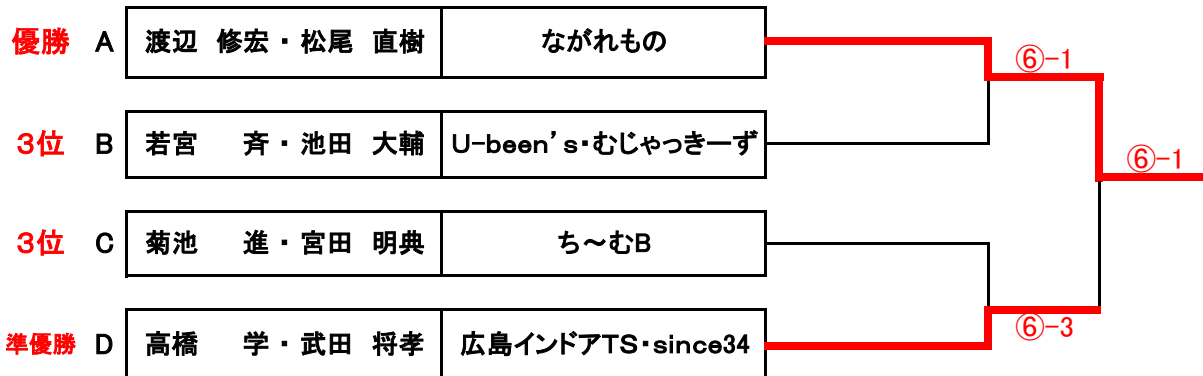

《 男子ダブルスAB級 》

11月04日(日)08:45集合

第90回大会

※予選=6ゲーム先取(5-5タイブレーク)セミアド

A 組 08:45集合			1.	2.	3.	4.	5.	結果	順位
1.	渡辺 修宏・松尾 直樹	ながれもの		⑥-0	⑥-2	⑥-3	⑥-0	4-0	1
2.	中村 紀貴・国重 亮太	みなみ坂・ZONE	0-6		4-6	⑥-3	3-6	1-3	4
3.	沖田 一宏・岡崎 喜大	アシニス	2-6	⑥-4		⑥-5(4)	5-6(3)	2-2	3
4.	山田 和敏・石川 立興	HCO・広島インドアTS	3-6	3-6	5-6(4)		3-6	0-4	5
5.	菊池 進・宮田 明典	ち〜むB	0-6	⑥-3	⑥-5(3)	⑥-3		3-1	2

対戦順 1-2.3-4.1-3.4-5...

B 組 08:45集合			1.	2.	3.	4.	5.	結果	順位
1.	高橋 学・武田 将孝	広島インドアTS・since34		⑥-3	⑥-0	⑥-4	⑥-1	4-0	1
2.	小林有光 江木 満・高橋 彰	ぺこぼん・ち〜むB	3-6		⑥-5(6)	3-6	5-6(5)	1-3	4
3.	松本 正雄・松本 秀士	サンデーTC	0-6	5-6(6)		1-6	0-6	0-4	5
4.	白井 智章・勝部 伸一	草津TC・アシニス	4-6	⑥-3	⑥-1		4-6	2-2	3
5.	若宮 斉・池田 大輔	U-been's・むじやっきーず	1-6	⑥-5(5)	⑥-0	⑥-4		3-1	2

対戦順 1-2.3-4.1-3.4-5...

※各ブロックの1位ペアと、2位ペア、合計4ペアによる決勝トーナメントを行います。

※優勝、準優勝のペアに賞品があります。

※3位のペアには残念賞を贈呈します(3位決定戦は行ないません)。

《 男子ダブルスAB級 》 決勝トーナメント

※6ゲームマッチ(6-6タイブレーク)ジュース有

「リーグ戦の順位決定方法」 ※アシニスカップ・オフィシャルルール

次の順で決定します。

- (1) 勝数の多い選手を上位します。
- (2) 同じ勝数の選手が複数になった場合...
  - ① 得失ゲーム差のプラスが多い選手を上位とします。
  - ② ①の結果でも同じ場合は対戦結果の勝者を上位とします。
- (3) ペアの合計年齢が多い選手を上位とします。