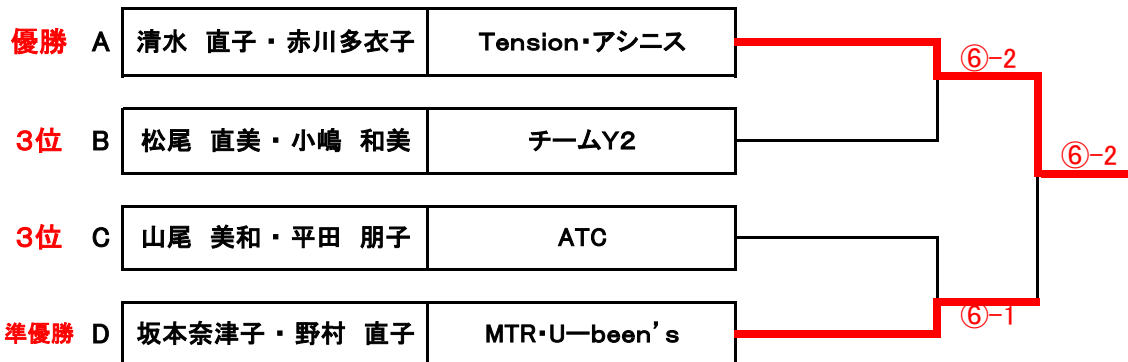

《女子ダブルスCD級》

11月04日(日) 08:45集合

第90回大会

※予選=6ゲーム先取(5-5タイブレーク)セミアド

A組			08:45集合				結果	順位
1.	2.	3.	4.	結果	順位			
1.	清水 直子・赤川多衣子	Tension・アシニス	⑥-3	⑥-3	⑥-0	3-0	1	
2.	松尾 信子・花本 敏子	プレイメイト	3-6	1-6	2-6	0-3	4	
3.	渡邊 美奈・黒崎 智子	はいたっち	3-6	⑥-1	2-6	1-2	3	
4.	島村ゆう子・三味祥子 山田真美・中川由樹	アシニス イレブシナイ	0-6	⑥-2	⑥-2	2-1	2	

+2

対戦順 1-2.3-4.1-3.2-4.1-4.2-3

B組			08:45集合				結果	順位
1.	2.	3.	4.	結果	順位			
1.	坂本奈津子・野村 直子	MTR・U-been's	⑥-0	⑥-5(2)	⑥-5(5)	3-0	1	
2.	遠藤 愛子・村木佳菜江	フリー	0-6	0-6	0-6	0-3	4	
3.	松尾 直美・小嶋 和美	チームY2	5-6(2)	⑥-0	⑥-3	2-1	2	
4.	山下 幸子・坪井 万里	チームTK・やすいそ庭球部	5-6(5)	⑥-0	3-6	1-2	3	

+8

対戦順 1-2.3-4.1-3.2-4.1-4.2-3

C組			08:45集合				結果	順位
1.	2.	3.	4.	結果	順位			
1.	山尾 美和・平田 朋子	ATC	⑥-2	⑥-3	⑥-4	3-0	1	
2.	近藤 光代・佐々木一世	やすいそ庭球部・ち〜まじ	2-6	5-6(6)	4-6	0-3	4	
3.	福田多恵子・横田 沙織	MTT	3-6	⑥-5(6)	0-6	1-2	3	
4.	林 佐季・藤永 歌織	はいたっち	4-6	⑥-4	⑥-0	2-1	2	

+6

対戦順 1-2.3-4.1-3.2-4.1-4.2-3

※各ブロックの1位ペアと、2位グループの中で得失点差1位の上位1ペア、

合計4ペアによる決勝トーナメントを行います。

※優勝、準優勝、第3位のペアに賞品があります(3位決定戦は行ないません)。

《女子ダブルスCD級》 決勝トーナメント

※6ゲームマッチ(6-6タイブレーク)ジュース有

※ 同じチーム、予選で同じブロックの対戦にならないよう抽選で決定します。