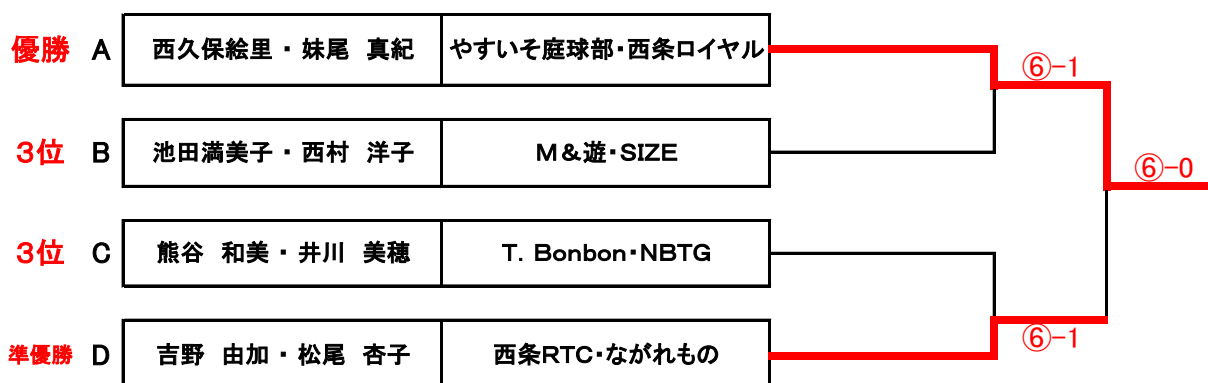

《 女子ダブルスAB級 》

11月04日(日)08:45集合

第90回大会

※予選=6ゲーム先取(5-5タイブレーク)セミアド

A 組 08:45集合			1.	2.	3.	4.	5.	結果	順位
1.	西久保絵里・妹尾 真紀	やすいそ庭球部・西条ロイヤル		⑥-2	⑥-0	⑥-1	⑥-5(0)	4-0	1
2.	河久保陽子・石田みどり	チームY2	2-6		3-6	3-6	0-6	0-4	5
3.	熊谷 和美・井川 美穂	T. Bonbon・NBTG	0-6	⑥-3		⑥-2	⑥-4	3-1	2
4.	久光真由美・亀岡かほる	T-Step・MTR	1-6	⑥-3	2-6		5-6(4)	1-3	4
5.	武田 聡美・佐藤 舞	やすいそ庭球部・広島インドア	5-6(0)	⑥-0	4-6	⑥-5(4)		2-2	3

対戦順 1-2.3-4.1-3.4-5...

B 組 08:45集合			1.	2.	3.	4.	5.	結果	順位
1.	池田満美子・西村 洋子	M&遊・SIZE		⑥-3	3-6	⑥-4	⑥-1	3-1	2
2.	吉田 博子・国本 恭子	宮島TC	3-6		5-6(2)	1-6	⑥-4	1-3	4
3.	吉野 由加・松尾 杏子	西条RTC・ながれもの	⑥-3	⑥-5(2)		⑥-5(0)	⑥-0	4-0	1
4.	直原 玲子・辛島 絵理	広島インドア・アシニス	4-6	⑥-1	5-6(0)		⑥-1	2-2	3
5.	田頭 和子・宇治川鶴代	医師ローンTC・フリー	1-6	4-6	0-6	1-6		0-4	5

対戦順 1-2.3-4.1-3.4-5...

※各ブロックの1位ペアと2位ペア、合計4ペアによる決勝トーナメントを行います。

※優勝、準優勝のペアに賞品があります。

※第3位のペアには残念賞を贈呈します(3位決定戦は行ないません)。

《 女子ダブルスAB級 》 決勝トーナメント

※6ゲームマッチ(6-6タイブレーク)ジュース有

「リーグ戦の順位決定方法」

※アシニスカップ・オフィシャルルール

次の順で決定します。

- (1) 勝数の多い選手を上位します。
- (2) 同じ勝数の選手が複数になった場合…
  - ① 得失ゲーム差のプラスが多い選手を上位とします。
  - ② ①の結果でも同じ場合は対戦結果の勝者を上位とします。
- (3) ペアの合計年齢が多い選手を上位とします。