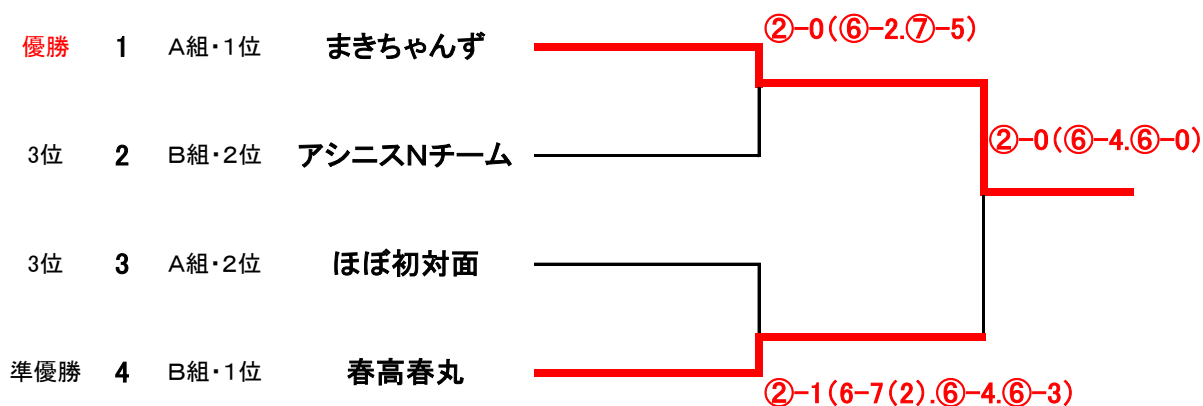

《 団体戦・A B 級 》 決勝トーナメント

第87回大会