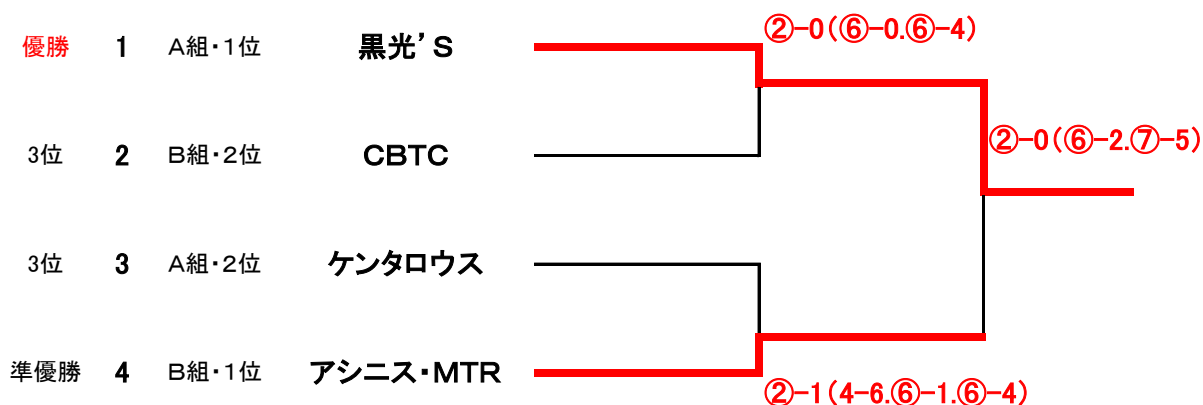

《 団体戦・C D 級 》 決勝トーナメント

※両ブロックの1位チームと2位チームの計4チームによる決勝トーナメントを行います。
※決勝トーナメントはジュースありの6ゲームマッチ(6-6タイブレーク)で行います。

予選終了時には掲示板の対戦結果などを必ずご確認ください

いつかどこかで、ふれあう幸せ。

ELLEP®