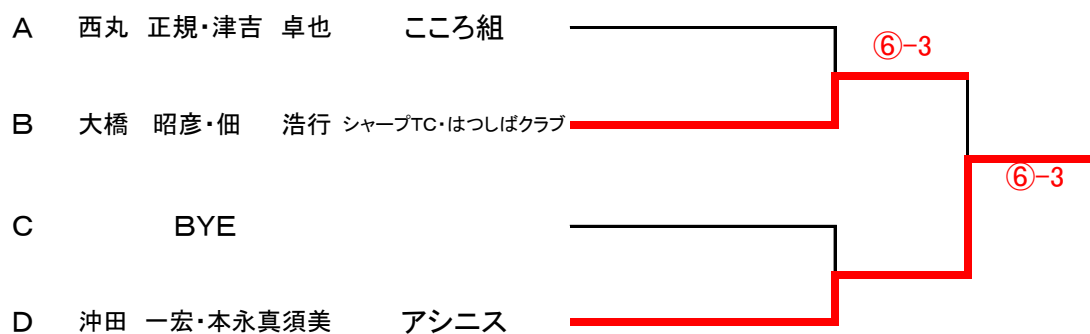

### 《 女子ダブルスCD級 》 決勝トーナメント

※6ゲームマッチ(6-6タイブレーク)ジュースあり

※各ブロックの1位ペアと、2位ペア、計4ペアによる決勝トーナメントを行います。

※賞品は優勝と準優勝、3位は残念賞とします。

親睦トーナメントに参加希望のペアはエントリーをお願いします

親睦トーナメント【 A 】

※予選=6ゲーム先取(セミアドバンテージ・5-5タイブレーク)

親睦トーナメント【 B 】