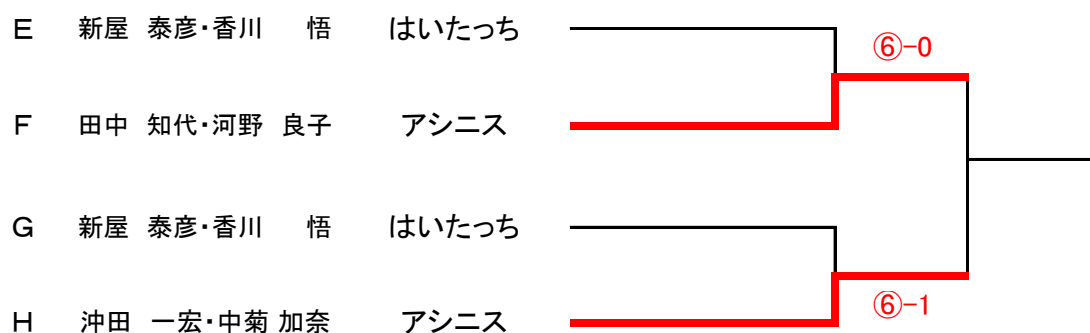

親睦トーナメント【 B 】

※予選=6ゲーム先取(セミアドバンテージ・5-5タイブレーク)

※熱中症や怪我などには十分注意して無理をしないようにお願いします。