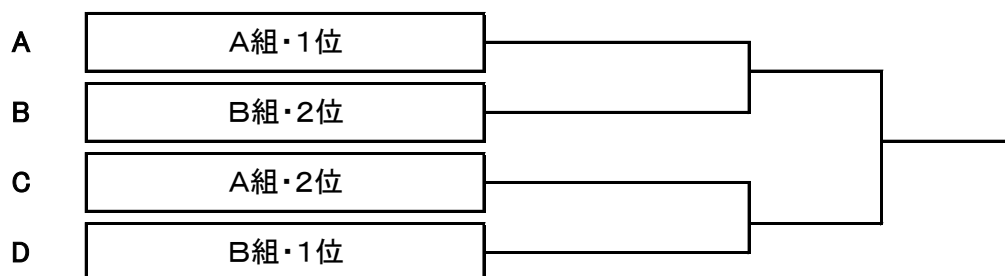

《 女子ダブルスCD級 》 決勝トーナメント

※6ゲームマッチ(6-6タイブレーク)ジュースあり

※各ブロックの1位ペアと、2位ペア、計4ペアによる決勝トーナメントを行います。

※賞品は優勝と準優勝、3位は残念賞とします。