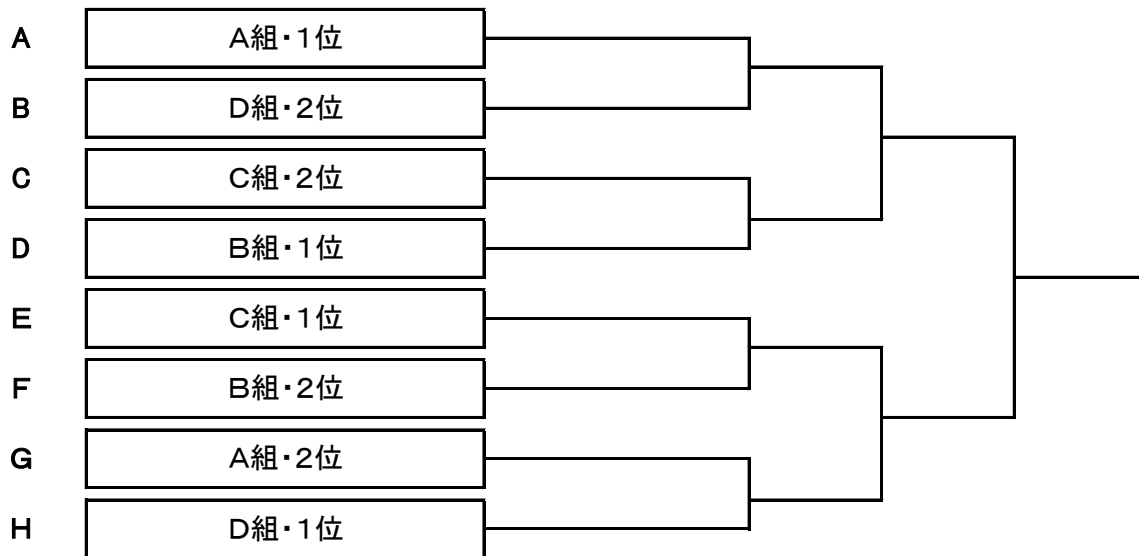

《 男子ダブルスCD級 》 決勝トーナメント

※6ゲームマッチ(6-6タイブレーク)ジュースあり

※各ブロックの1位ペアと、2位ペア、計8ペアによる決勝トーナメントを行います。

※賞品は優勝、準優勝、3位とします。

※ベスト8に残られたペアには残念賞をお渡しします。