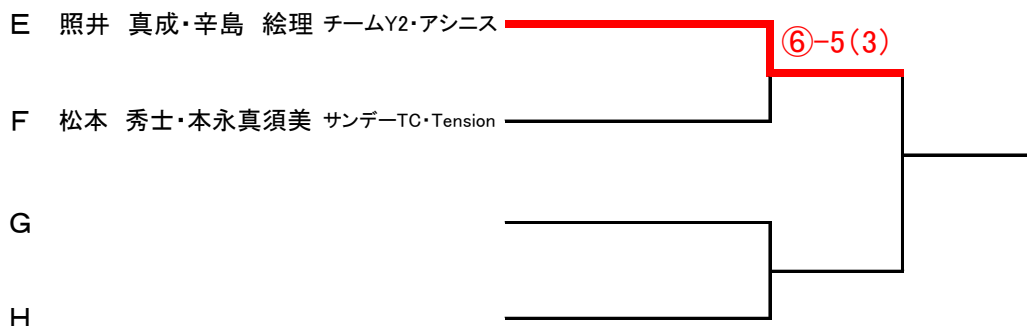

《 混合ダブルスBC級 》 親睦トーナメント②

※6ゲーム先取(5-5タイブレーク)