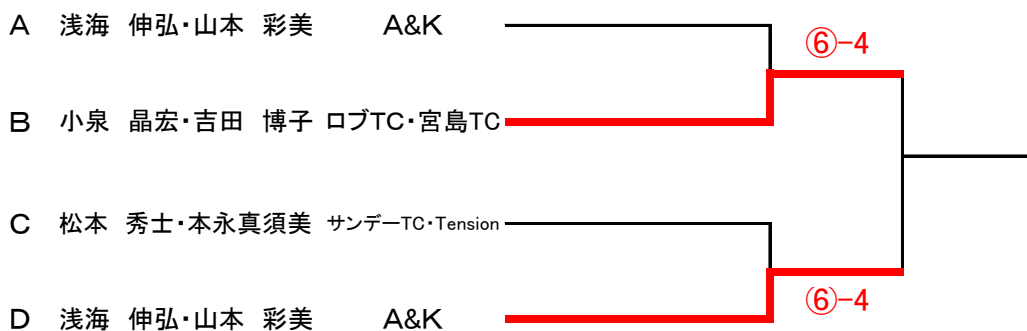

対戦順 1-2.4-5.1-3.2-5... (進行状況、勝敗により本部が決定します)

※両ブロックの1位ペアと、2位ペア、計4ペアによる決勝トーナメントを行います。
 ※準決勝の組み合わせは、同じチーム同士にならないよう抽選を行ないます。
 ※賞品は優勝、準優勝、3位とします(3位決定戦を行ないます)。

《 混合ダブルスBC級 》 決勝トーナメント ※6ゲームマッチ(6-6タイブレーク)

《 混合ダブルスBC級 》 3位決定戦 ※6ゲームマッチ(6-6タイブレーク)

「リーグ戦の順位決定方法」※アシニスカップ・オフィシャルルール
 次の順で決定します。
 (1) 勝数の多いペアを上位します。
 (2) 同じ勝数のペアが複数になった場合…
 ① 得失ゲーム差のプラスが多いペアを上位とします。
 ② ①の結果でも同じ場合は対戦結果の勝者を上位とします。
 (3) 合計年齢の多いペアを上位とします。

《 混合ダブルスBC級 》 親睦トーナメント①

※6ゲーム先取(5-5タイブレーク)