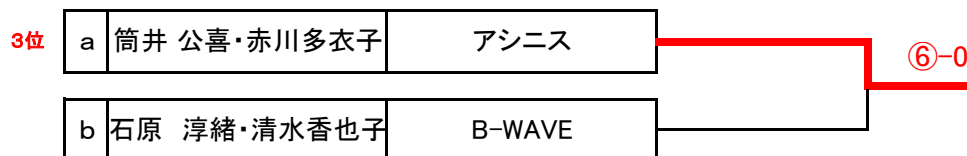

対戦順 1-2.4-5.1-3.2-5... (進行状況、勝敗により本部が決定します)

B 組		10:00試合開始	1.	2.	3.	4.	5.	結果	順位
1.	沖田 一宏・亀岡かほる	アシニス・MTR	/	⑥-3	⑥-3	⑥-2	⑥-1	4-0	1
2.	高浜 正一・高浜 和子	タドポウル	3-6	/	0-6	3-6	3-6	0-4	5
3.	筒井 公喜・赤川多衣子	アシニス	3-6	⑥-0	/	⑥-1	5-6 (3)	2-2	2
4.	松本 秀士・本永真須美	サンデーTC・Tension	2-6	⑥-3	1-6	/	⑥-5 (5)	2-2	4
5.	浅海 伸弘・山本 彩美	A&K	1-6	⑥-3	⑥-5 (3)	5-6 (5)	/	2-2	3

対戦順 1-2.4-5.1-3.2-5... (進行状況、勝敗により本部が決定します)

※両ブロックの1位ペアと、2位ペア、計4ペアによる決勝トーナメントを行います。
 ※準決勝の組み合わせは、同じチーム同士にならないよう抽選を行ないます。
 ※賞品は優勝、準優勝、3位とします(3位決定戦を行ないます)。

《 混合ダブルスBC級 》 決勝トーナメント ※6ゲームマッチ(6-6タイブレーク)

《 混合ダブルスBC級 》 3位決定戦 ※6ゲームマッチ(6-6タイブレーク)