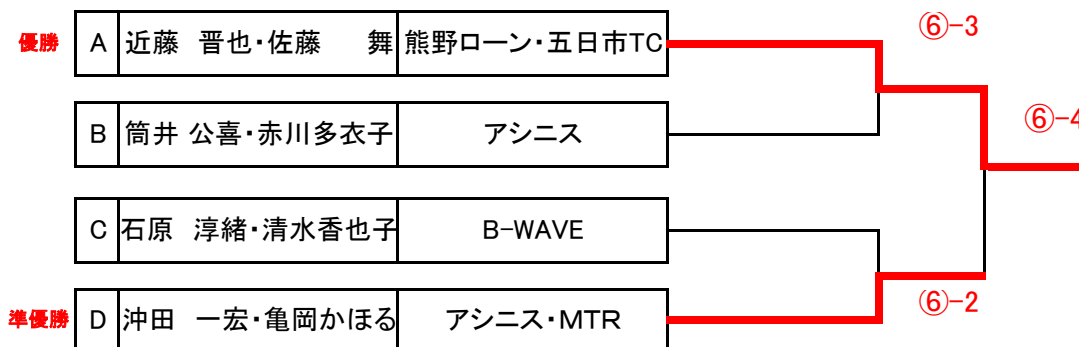

《 混合ダブルスBC級 》 05月03日(祝) 09:45集合 ※予選=6ゲーム先取(5-5タイブレーク)

A 組		10:00試合開始	1.	2.	3.	4.	5.	結果	順位
1.	石原 淳緒・清水香也子	B-WAVE	/	5-6 (7)	⑥-4	1-6	⑥-3	2-2	2
2.	小泉 晶宏・吉田 博子	ロブTC・宮島TC	⑥-5 (7)	/	3-6	1-6	⑥-2	2-2	3
3.	照井 真成・辛島 絵理	チームY2・アシニス	4-6	⑥-3	/	2-6	2-6	1-3	5
4.	近藤 晋也・佐藤 舞	熊野ローン・五日市TC	⑥-1	⑥-1	⑥-2	/	⑥-3	4-0	1
5.	窪田 武司・横枕 和美	A&K	3-6	2-6	⑥-2	3-6	/	1-3	4

対戦順 1-2.4-5.1-3.2-5... (進行状況、勝敗により本部が決定します)

※両ブロックの1位ペアと、2位ペア、計4ペアによる決勝トーナメントを行います。
 ※準決勝の組み合わせは、同じチーム同士にならないよう抽選を行ないます。
 ※賞品は優勝、準優勝、3位とします(3位決定戦を行ないます)。

《 混合ダブルスBC級 》 決勝トーナメント ※6ゲームマッチ(6-6タイブレーク)

《 混合ダブルスBC級 》 3位決定戦 ※6ゲームマッチ(6-6タイブレーク)