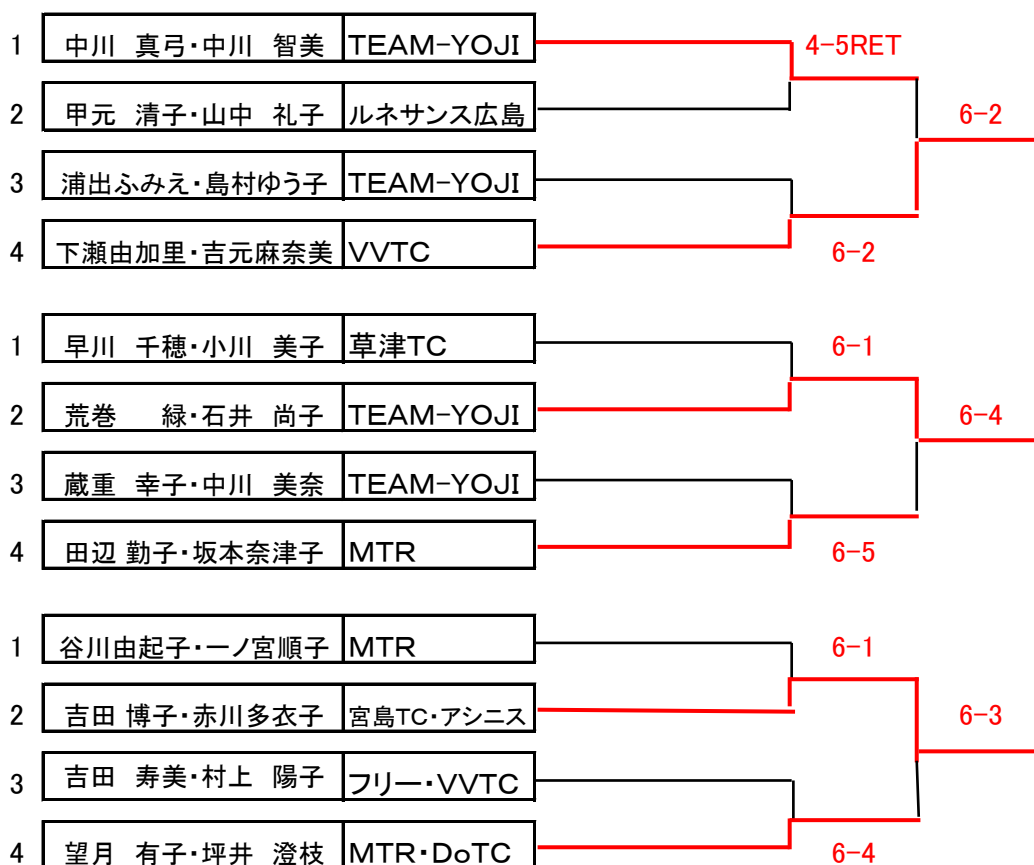

《女子ダブルスCD級》親睦トーナメント

※6ゲーム先取(ノード)

※予選敗退のペアによるトーナメントを行います。

※参加希望のペアは、予選終了後すぐに受付でエントリーをしてください。

※組み合わせは、初戦の対戦が同じチーム同士にならないように本部が決定します。