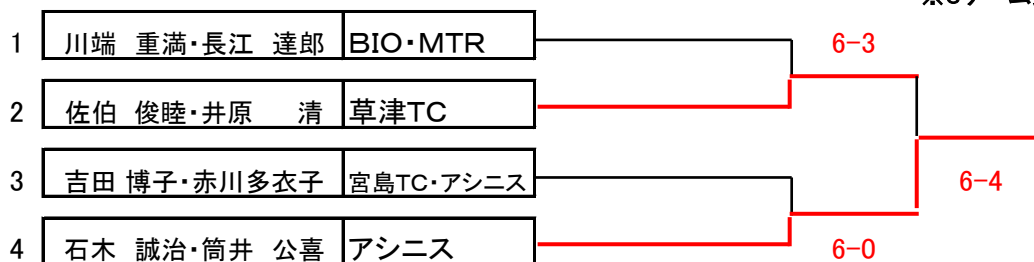

《男子ダブルスCD級》親睦トーナメント

※6ゲーム先取(ノード)