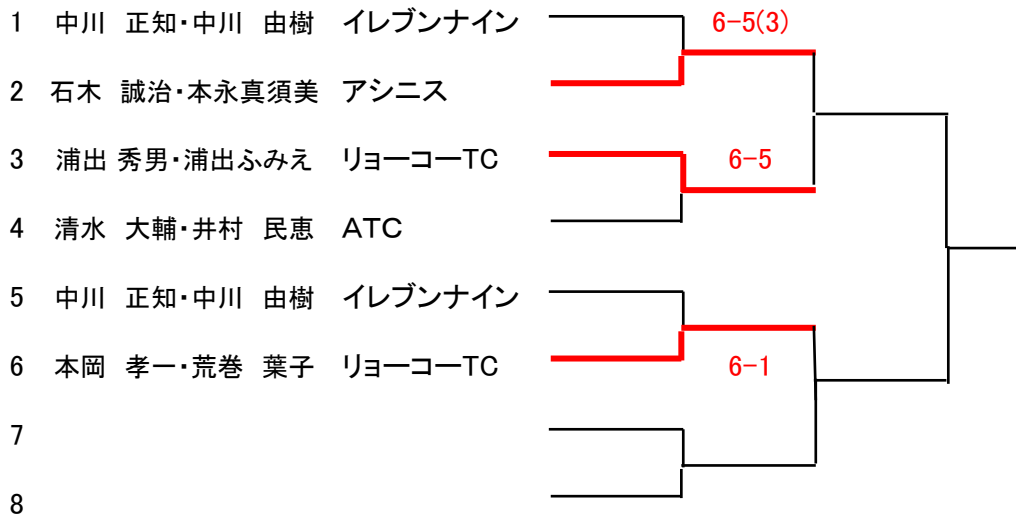

※各ブロックの2位ペア～4位ペアによるトーナメントを行います。
 ※参加希望のペアは、予選終了後すぐに受付でエントリーをしてください。
 ※組み合わせは、初戦の対戦が同じチーム同士にならないように本部が決定します。

《 混合ダブルスCD級 》 親睦トーナメント (3/3)

※6ゲーム先取(ノーアドバンテージ)

※各ブロックの2位ペア～4位ペアによるトーナメントを行います。
 ※参加希望のペアは、予選終了後すぐに受付でエントリーをしてください。
 ※組み合わせは、初戦の対戦が同じチーム同士にならないように本部が決定します。