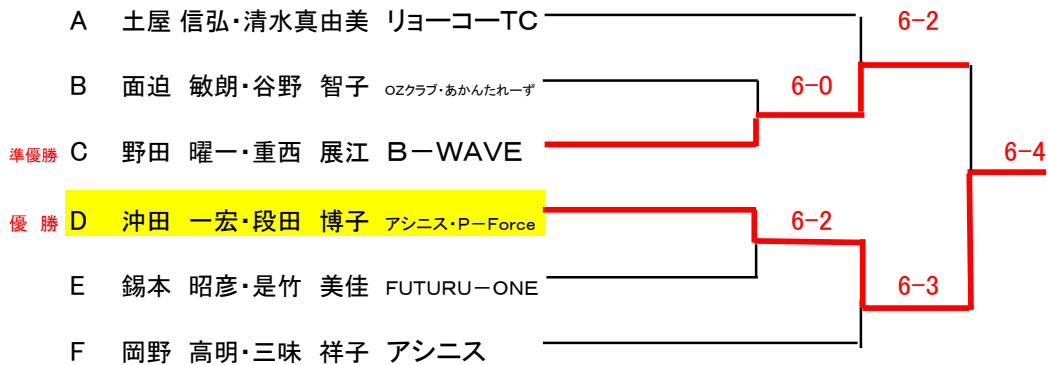

《 混合ダブルスCD級 》 決勝トーナメント

※6ゲームマッチ(6-6タイブレーク)

※各ブロックの1位ペアによる決勝トーナメントを行います。

※優勝、準優勝、3位のペアに賞品があります(3位決定戦はありません)。

「リーグ戦の順位決定方法」 ※アシニスカップ・オフィシャルルール

次の順で決定します。

- (1) 勝数の多いペアを上位します。
- (2) 同じ勝数のペアが複数になった場合…
  - ① 得失ゲーム差のプラスが多いペアを上位とします。
  - ② ①の結果でも同じ場合は対戦結果の勝者を上位とします。
- (3) 年齢が多いペアを上位とします。

エルモアの大人用紙おむつ