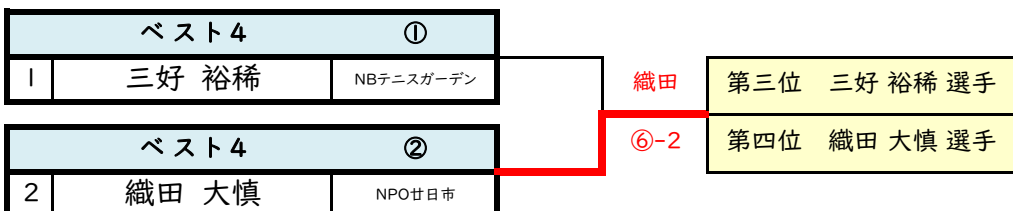

女子シングルス・高校生の部

3位決定戦

2020年12月28日(月)

6ゲーム先取(タイブレークなし)セミアド

第48回 アシニスカップ・ジュニア大会

※表彰・賞品は第3位までとします。4位の選手には敢闘賞をお渡します。