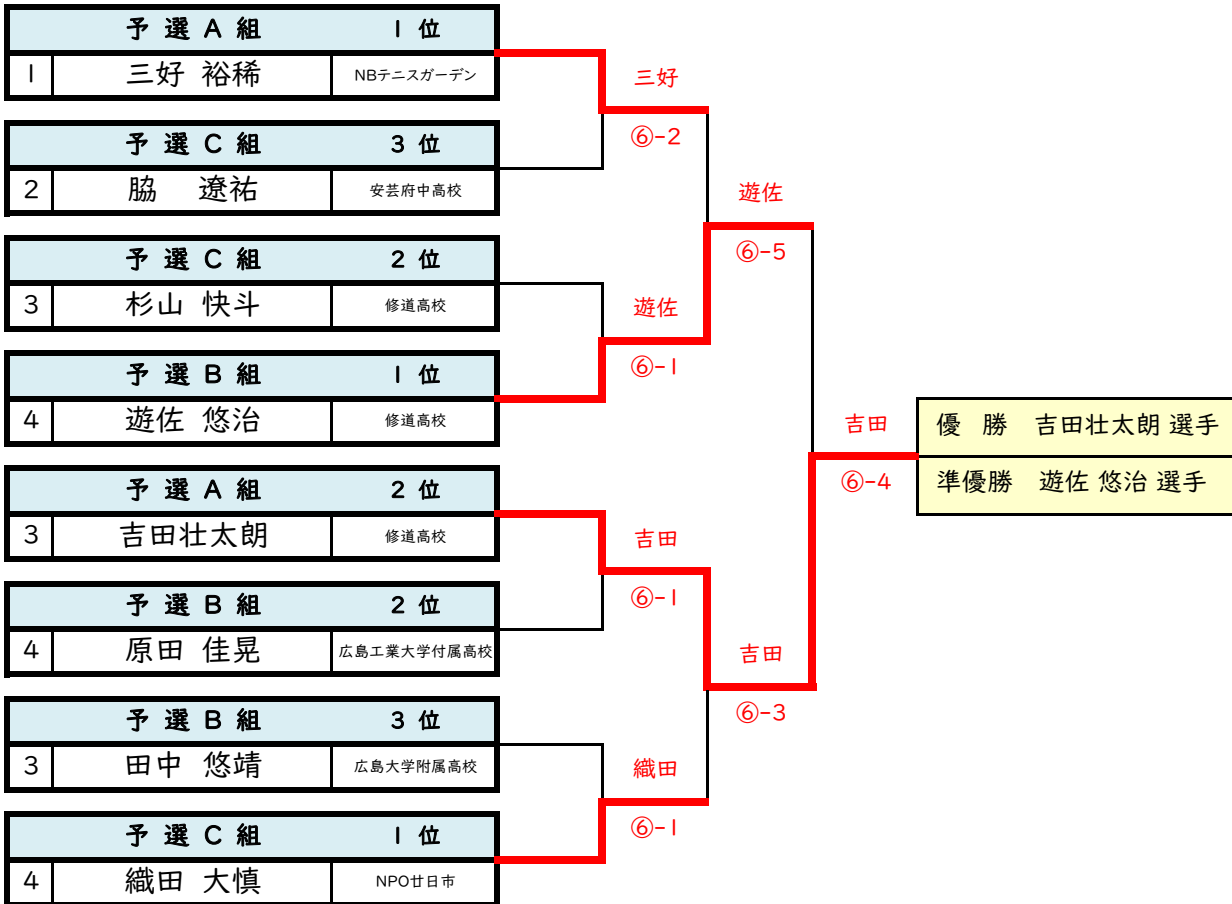

男子シングルス・高校生の部

決勝トーナメント

2020年12月28日(月)

6ゲーム先取(タイブレークなし)セミアド

第48回 アシニスカップ・ジュニア大会

※表彰・賞品は第3位までとします。4位の選手には敢闘賞をお渡します。