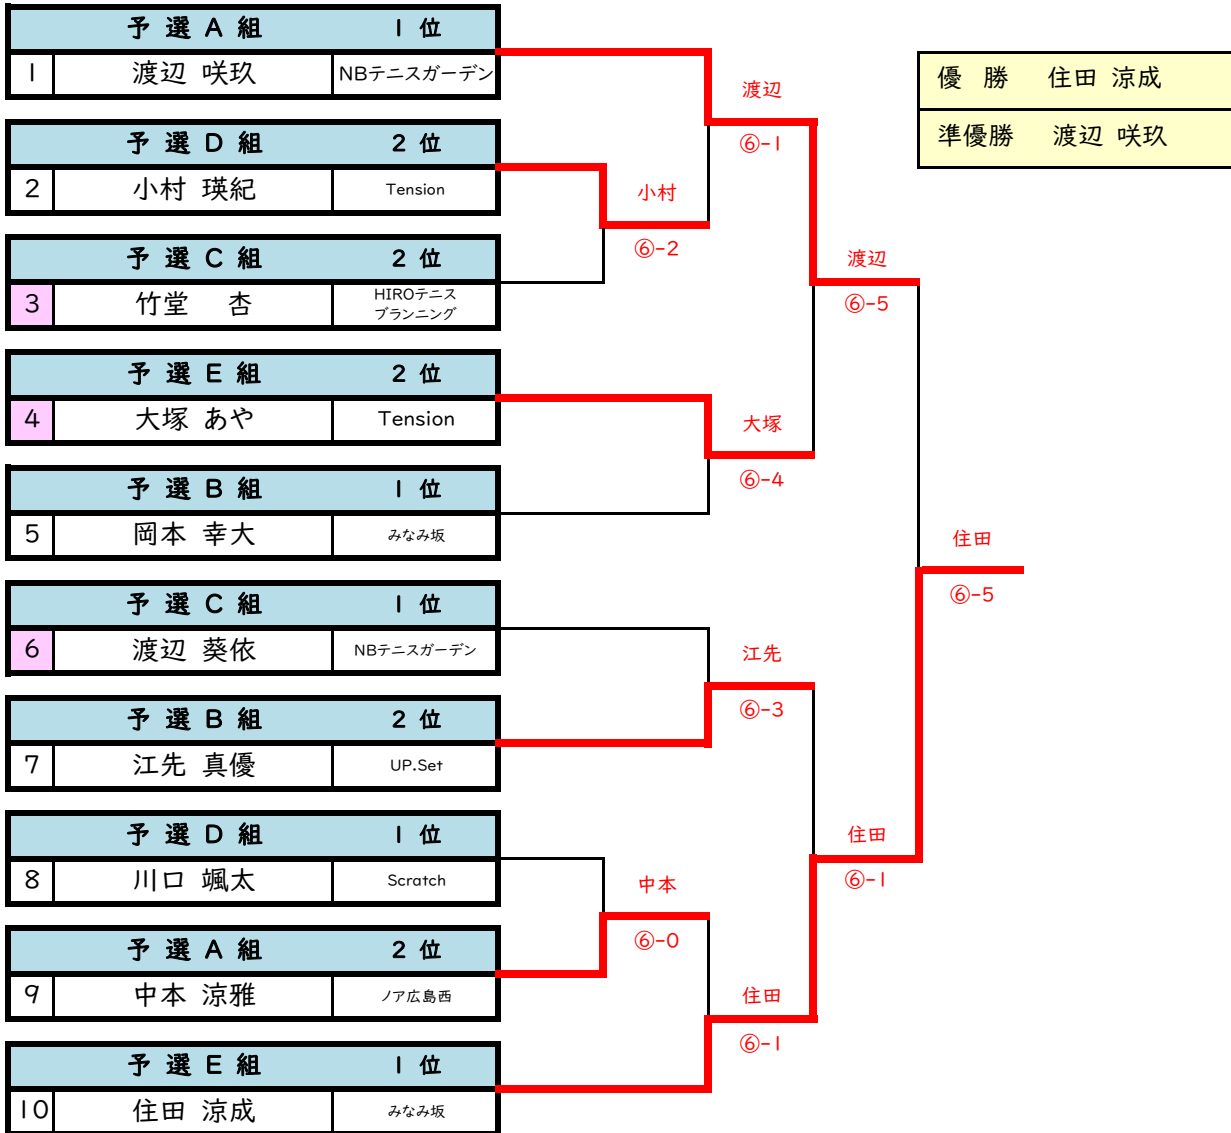

予選・各組の1位~2位の選手が決勝トーナメント(ベスト10)に進出できます。

そのほかの選手は時間の限り親睦試合を行います。

男女シングルス・中学生の部

決勝トーナメント

2020年12月06日(日)

6ゲーム先取(タイブレークなし)セミアド

第47回 アシニスカップ・ジュニア大会

※表彰・賞品は第3位までとします。4位の選手には敢闘賞をお渡しします。

※ベスト8の選手同士による親睦試合も行います。

※準決勝の後、決勝戦と3位決定戦を行います。

男女シングルス・中学生の部

3位決定戦

2020年12月06日(日)

6ゲーム先取(タイブレークなし)セミアド

第47回 アシニスカップ・ジュニア大会

男子シングルス・小学生の部

予選リーグ

2020年12月06日(日)

6ゲーム先取(タイブレークなし)セミアド

第47回 アシニスカップ・ジュニア大会

予選A組		09:15集合	1.	2.	3.	4.	結果	順位
1	新 大輝	NBテニスガーデン	/	⑥-0	⑥-0	⑥-2	3-0	①
2	竹野 聡汰	やすいそ庭球部		0-6	OW.O	1-6	1-2	3
3	久保 修一	FUTURE-ONE	0-6	XW.O	/	1-6	0-3	4
4	沖本 怜遠	Scratch	2-6	⑥-1	⑥-1	/	2-1	②