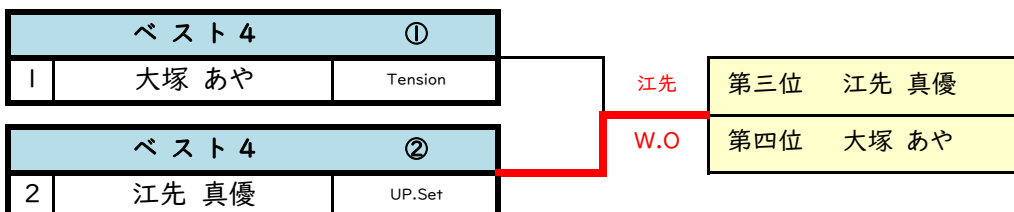

予選・各組の1位~2位の選手が決勝トーナメント(ベスト10)に進出できます。

そのほかの選手は時間の限り親睦試合を行います。

男女シングルス・中学生の部

決勝トーナメント

2020年12月06日(日)

6ゲーム先取(タイブレークなし)セミアド

第47回 アシニスカップ・ジュニア大会

※表彰・賞品は第3位までとします。4位の選手には敢闘賞をお渡しします。

※ベスト8の選手同士による親睦試合も行います。

※準決勝の後、決勝戦と3位決定戦を行います。

男女シングルス・中学生の部

3位決定戦

2020年12月06日(日)

6ゲーム先取(タイブレークなし)セミアド

第47回 アシニスカップ・ジュニア大会

男子シングルス・小学生の部

予選リーグ

2020年12月06日(日)

6ゲーム先取(タイブレークなし)セミアド

第47回 アシニスカップ・ジュニア大会

予選A組		09:15集合	1.	2.	3.	4.	結果	順位
1	新 大輝	NBテニスガーデン	/	⑥-0	⑥-0	⑥-2	3-0	①
2	竹野 聡汰	やすいそ庭球部		0-6	OW.O	1-6	1-2	3
3	久保 修一	FUTURE-ONE	0-6	XW.O	/	1-6	0-3	4
4	沖本 怜遠	Scratch	2-6	⑥-1	⑥-1	/	2-1	②