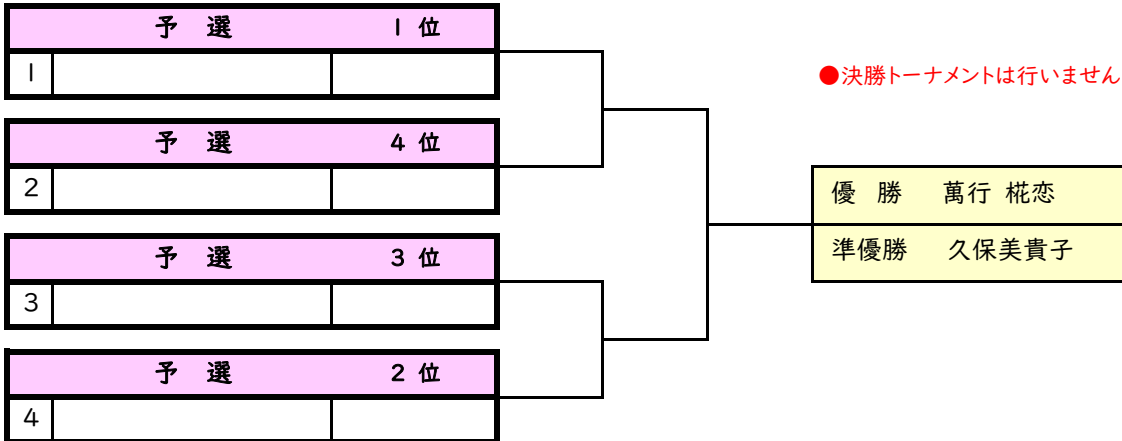

優勝

準優勝

対戦順 ①1-2.3-4 ②1-3.2-4 ③1-4.2-3 ◎2回ずつ対戦します。親睦試合も同時進行で行います。

女子シングルス・小学生の部

決勝トーナメント

2020年12月06日(日)

6ゲーム先取(タイブレークなし)セミアド

第47回 アシニスカップ・ジュニア大会

試合終了後に、
コート整備・ブラシがけをお願いする試合もあります。
ご協力よろしくお願いします。

男女 中学生の部・親睦試合

12月06日(日) 第47回大会

6ゲーム先取(5-5タイブレーク)セミアド

●お帰りの際に本部で参加賞をお渡しします。

1	渡辺 咲玖	NBテニスガーデン	⑥	VS	5	大塚 あや	Tension	1
2	渡辺 葵依	NBテニスガーデン	⑥	VS	2	瀧本 琉	Scratch	2
3	日浦遼太郎	アキラITS	0	VS	⑥	瀧本 惺	Scratch	3
4	山本 雄太	アキラITS	⑥	VS	1	川出 悠翔	NBテニスガーデン	4
5	竹堂 杏	HIROテニス プランニング	⑥	VS	1	篠崎 良羽	NBテニスガーデン	5
6	瀧本 惺	Scratch	1	VS	⑥	瀧本 琉	Scratch	6
7	渡辺 葵依	NBテニスガーデン	⑥	VS	0	岡本 幸大	みなみ坂	7
8	竹堂 杏	HIROテニス プランニング	⑥	VS	0	日浦遼太郎	アキラITS	8
9	瀧本 惺	Scratch	4	VS	⑥	川口 颯太	Scratch	9
10	川出 悠翔	NBテニスガーデン	0	VS	⑥	瀧本 琉	Scratch	10
11	篠崎 良羽	NBテニスガーデン	2	VS	⑥	山本 雄太	アキラITS	11
12	小村 瑛紀	Tension	5	VS	⑥	中本 涼雅	ノア広島西	12
13				VS				13
14				VS				14
15				VS				15
16				VS				16