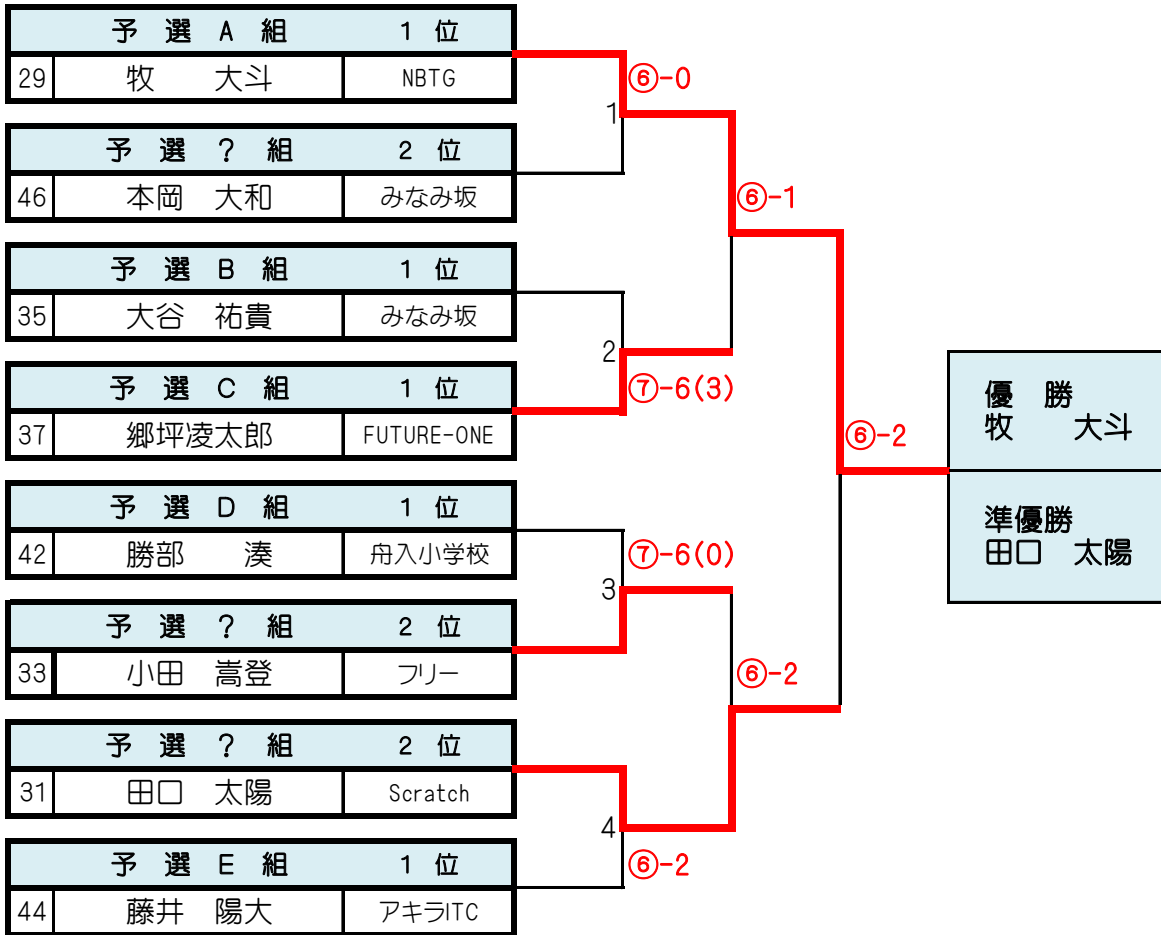

# 男子シングルス・中学生の部

親睦

2015年11月29日(日)

第3回・ジュニア大会

6ゲーム先取(タイブレークなし)

予選敗退			1	⑥-3
3	中野 亮	アキラITC		
予選敗退			2	⑥-0
47	角田 哲士	Tension		
予選敗退			3	⑥-2
11	井手口 新	アキラITC		
予選敗退			4	⑥-5
15	土井 見伸	ノアインドア広島西		
予選敗退			5	⑥-3
16	安達隆太郎	庭球館		
予選敗退			6	⑥-5
18	芳本 創	アキラITC		
予選敗退			7	⑥-2
19	小林 遼河	Scratch		
予選敗退			6	⑥-5
6	賀口 浩行	修道中学		
予選敗退			5	⑥-3
1	中野 力	修道中学		
予選敗退			6	⑥-5
5	大西 瑛士	やがいの庭球部		
予選敗退			7	⑥-2
7	宮本 陽登	アキラITC		
予選敗退			6	⑥-5
3	中野 亮	アキラITC		
予選敗退			7	⑥-2
1	中野 力	修道中学		
予選敗退			7	⑥-2
17	西村 亘世	広島学院中学校		

# 男子シングルス・小学生の部

決勝

2015年11月29日(日)

6ゲーム先取(6-6タイブレーク)セミアド

第3回・ジュニア大会