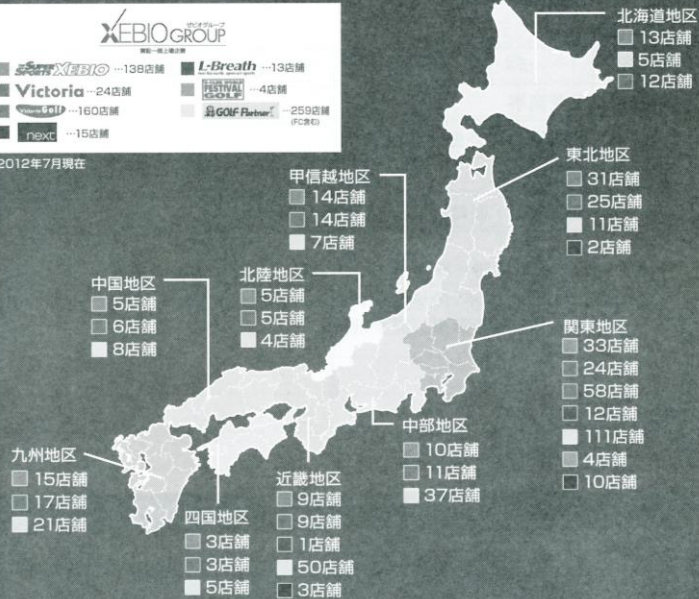

# 全国に広がるゼビオグループネットワーク

## Victoria ヴィクトリア

首都圏を中心に展開する総合スポーツ専門店。お客様のニーズを追求し、独自のショップ戦略を確立しています。

## Victoria Golf ヴィクトリアゴルフ

ヴィクトリアゴルフは、ゴルファーが抱える悩みや問題を解決できます！試打コーナーも完備しています。また、本格派を魅了する魅力的なアイテムを取り揃えたゴルフ専門店です。

ゼビオグループは、大型スポーツ専門店「スーパースポーツゼビオ」、都市型スポーツ専門店「ヴィクトリア」、イギリス最大手のカジュアルSPA（製造小売業）「next」を中心に、全国に多くの店舗を展開する東証一部上場企業です。スーパースポーツゼビオは、ビギナーから本格的アスリートまで品揃えやサービスでナビゲートする大型スポーツ専門店です。

※2012年7月現在