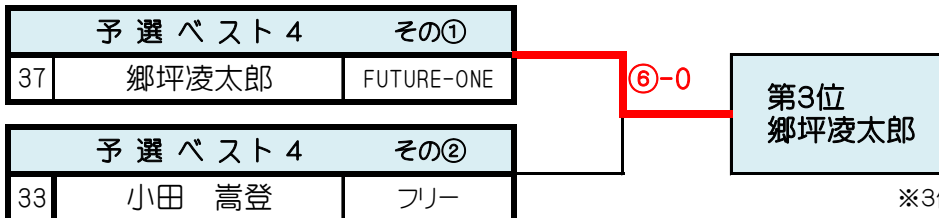

# 男子シングルス・中学生の部

親睦

2015年11月29日(日)

第3回・ジュニア大会

6ゲーム先取(タイブレークなし)

予選敗退			1	⑥-3
3	中野 亮	アキラITC		
予選敗退			2	⑥-0
47	角田 哲士	Tension		
予選敗退			3	⑥-2
11	井手口 新	アキラITC		
予選敗退			4	⑥-5
15	土井 見伸	ノアインドア広島西		
予選敗退			5	⑥-3
16	安達隆太郎	庭球館		
予選敗退			6	⑥-5
18	芳本 創	アキラITC		
予選敗退			7	⑥-2
19	小林 遼河	Scratch		
予選敗退			6	⑥-5
6	賀口 浩行	修道中学		
予選敗退			5	⑥-3
1	中野 力	修道中学		
予選敗退			6	⑥-5
5	大西 瑛士	やがいの庭球部		
予選敗退			7	⑥-2
7	宮本 陽登	アキラITC		
予選敗退			6	⑥-5
3	中野 亮	アキラITC		
予選敗退			7	⑥-2
1	中野 力	修道中学		
予選敗退			7	⑥-2
17	西村 亘世	広島学院中学校		

# 男子シングルス・小学生の部

決勝

2015年11月29日(日)

6ゲーム先取(6-6タイブレーク)セミアド

第3回・ジュニア大会

# 男子シングルス・小学生の部

3位

2015年11月29日(日)

6ゲーム先取(タイブレークなし)

第3回・ジュニア大会

※3位決定戦を行います。