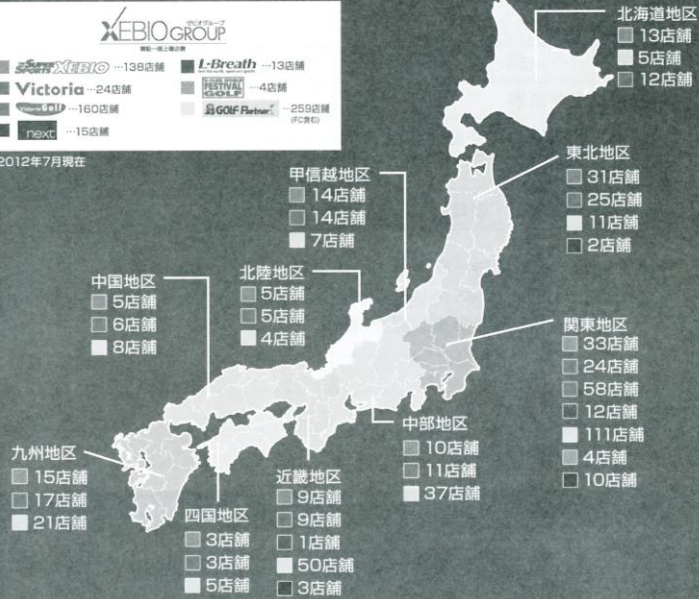

# 全国に広がるゼビオグループネットワーク

## Victoria ヴィクトリア

首都圏を中心に展開する総合スポーツ専門店。お客様のニーズを追求し、独自のショップ戦略を確立しています。

## Victoria Golf ヴィクトリアゴルフ

ヴィクトリアゴルフは、ゴルファーが抱える悩みや問題を解決できます！試打コーナーも完備しています。また、本格派を陣らせる魅力的なアイテムを取り揃えたゴルフ専門店です。

ゼビオグループは、大型スポーツ専門店「スーパースポーツゼビオ」、都市型スポーツ専門店「ヴィクトリア」、イギリス最大手のカジュアルSPA（製造小売業）「next」を中心に、全国に多くの店舗を展開する東証一部上場企業です。スーパースポーツゼビオは、ビギナーから本格的アスリートまで品揃えやサービスでナビゲートする大型スポーツ専門店です。

※2012年7月現在