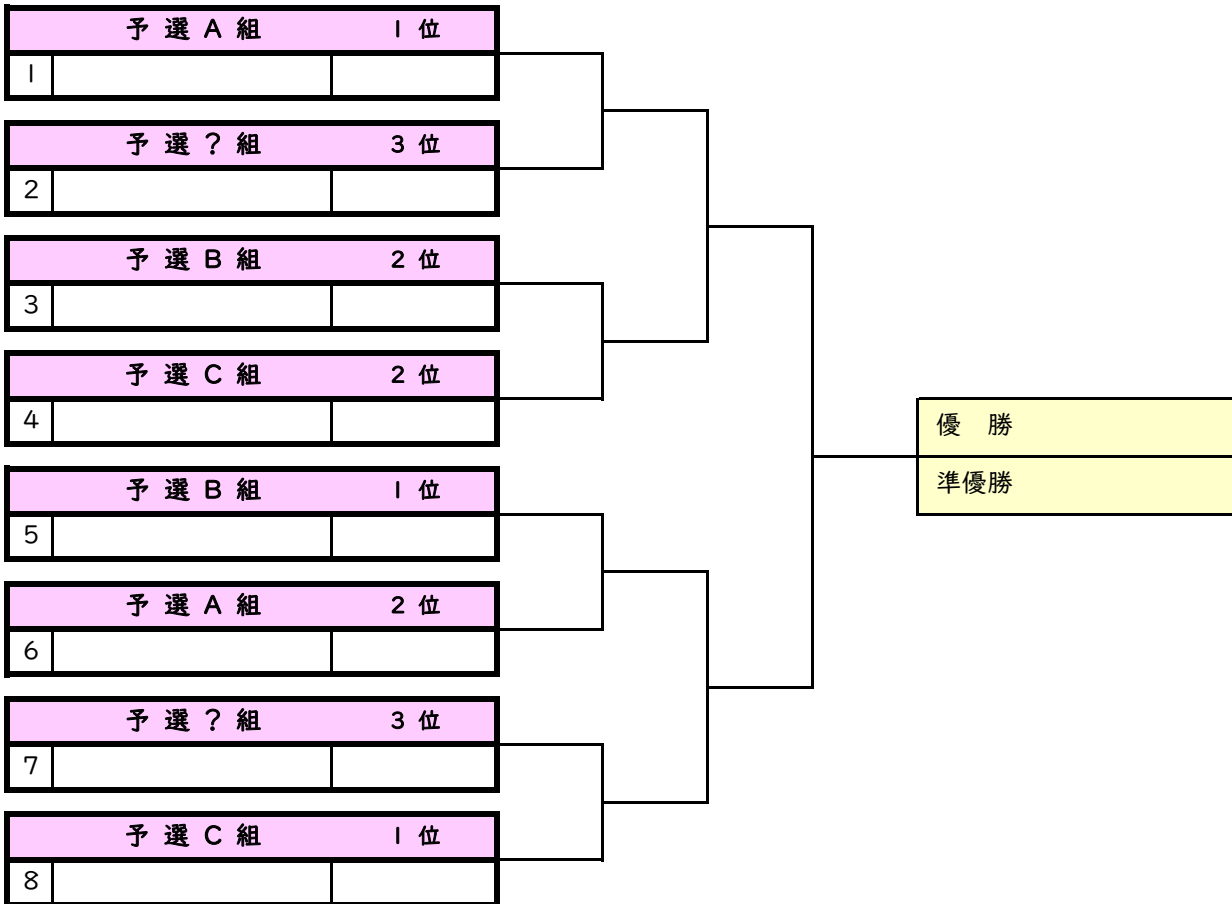

## <アシニスカップ・オフィシャルルール>

※リーグ戦順位決定方法 次の順で決定します。

- (1) 勝数の多い選手を上位します。
- (2) 同じ勝数の選手が複数になった場合…
  - ①得ゲーム率の高い選手を上位とします(取得ゲーム÷総ゲーム数)。
  - ②直接対決で勝利したペアを上位とします。
- (3) 生年月日を確認して年長者を上位とします。

男子シングルスD級・決勝トーナメント

05月01日(土) 第276回大会

6ゲーム先取(5-5タイブレーク)セミアド

男子シングルスD級・3位決定戦

05月01日(土) 第276回大会

6ゲーム先取(5-5タイブレーク)セミアド

女子シングルスC級・決勝トーナメント

05月01日(土) 第276回大会

6ゲーム先取(5-5タイブレーク)セミアド

女子シングルスC級・3位決定戦

05月01日(土) 第276回大会

6ゲーム先取(5-5タイブレーク)セミアド