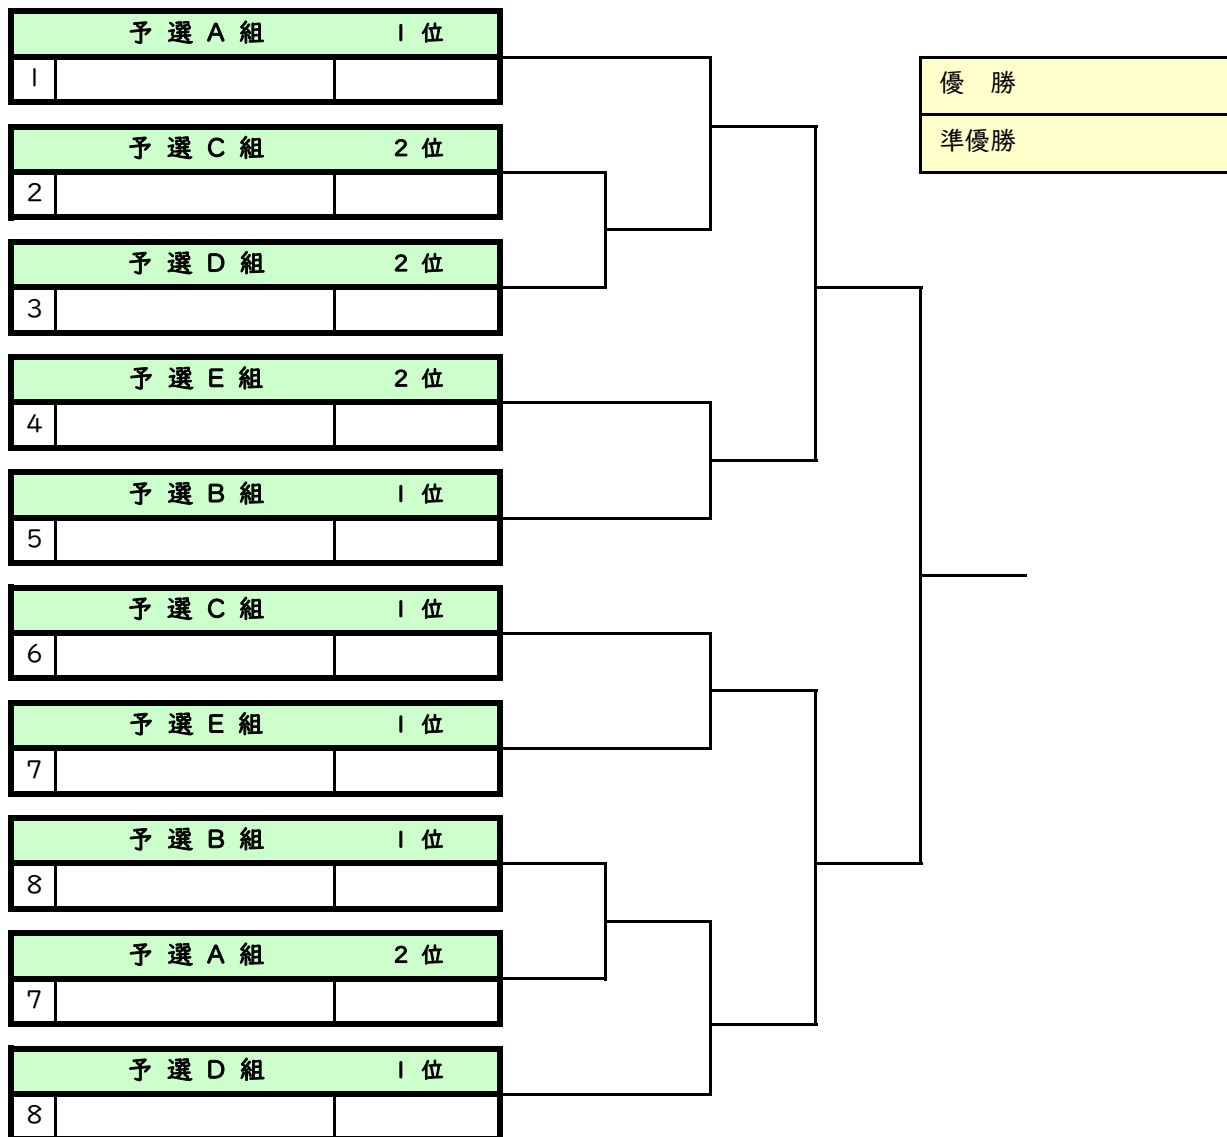

男子シングルスD級・決勝トーナメント

05月01日(土) 第276回大会

6ゲーム先取(5-5タイブレーク)セミアド