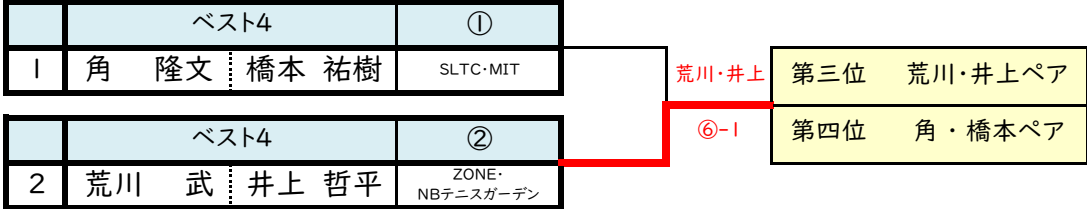

男子ダブルスB級 3位決定戦

2020年11月14日(土)

6ゲーム先取(5-5タイブレーク)セミアド

第256回・秋季ダブルス大会②