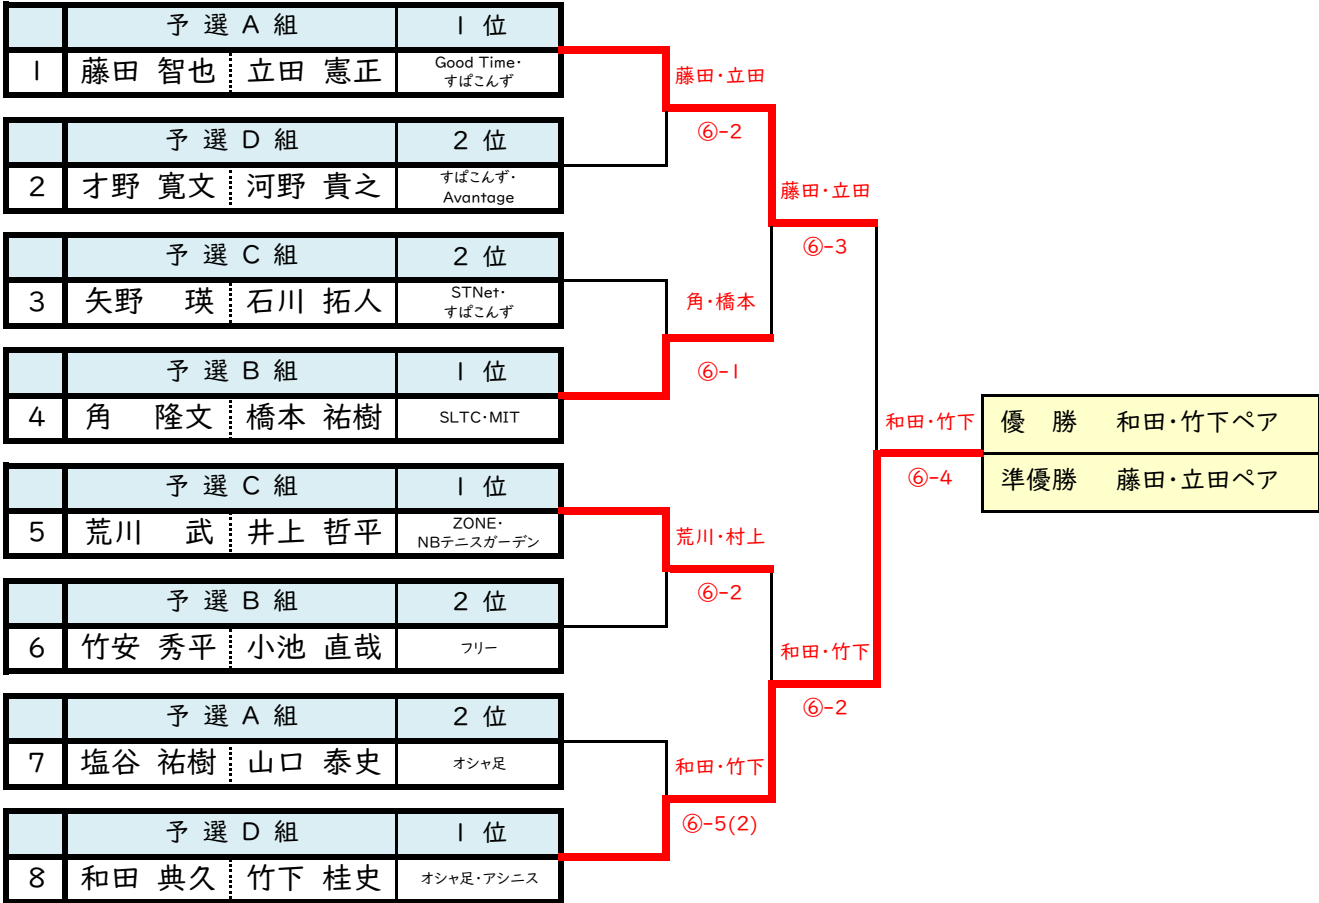

対戦順 1-2.3-4.1-3.2-4.1-4.2-3

●選手変更などの連絡先…ashinnis.club@gmail.com

予選の各組2位までのペアが決勝トーナメントに進出できます。

予選敗退のペアは時間の限り親睦試合を行います。

New
箱をかざって楽しむティッシュー

Kazaru x Krafty
KAZARU art & style

1 だっくらぱいしゅんわり
2 クラフトボックス (Krafty)
3 お菓子の紙 (Kazaru) デザイン

クラフトの素朴で
あたたかな雰囲気
をお楽しみください。

pattern/ パターン natural/ ナチュラル line-art/ ラインアート

男子ダブルスB級 決勝トーナメント

2020年11月14日(土)

6ゲーム先取(5-5タイブレーク)セミアド

第256回・秋季ダブルス大会②

男子ダブルスB級 3位決定戦

2020年11月14日(土)