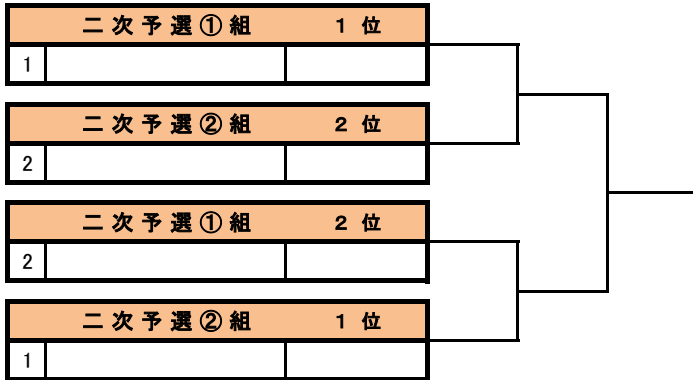

予選3位～のペアは親睦戦を行います。

女子シングルス・二次予選

05月17日(日)

第1回大会

6ゲームマッチ(6-6タイブレーク)セミアド

二次予選①組		1.	2.	3.	結果	順位
1						
2						
3						

対戦順 1-2.2-3.1-3

二次予選②組		1.	2.	3.	結果	順位
1						
2						
3						

対戦順 1-2.2-3.1-3

二次予選・各組の2位までが決勝トーナメントに進出できます。

そのほかの選手は親睦試合を行います。

男子・決勝トーナメント

05月17日(日)

第1回大会

6ゲームマッチ(6-6タイブレーク)セミアド

男子・3位決定戦

05月17日(日)

第1回大会

6ゲームマッチ(6-6タイブレーク)セミアド

女子・決勝トーナメント

05月17日(日)

第1回大会

6ゲームマッチ(6-6タイブレーク)セミアド

女子・3位決定戦