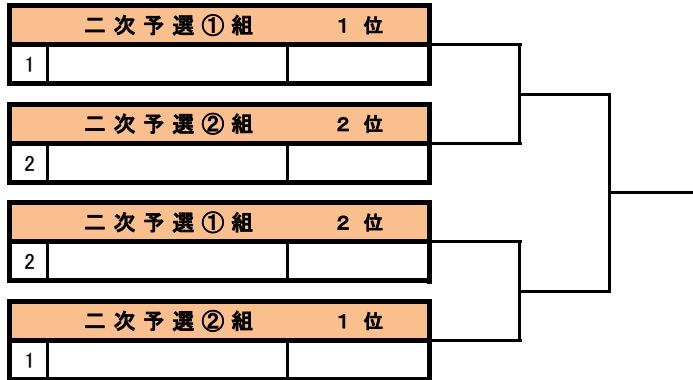

対戦順 1-2.2-3.1-3

二次予選・各組の2位までが決勝トーナメントに進出できます。

そのほかの選手は親睦試合を行います。

男子・決勝トーナメント

05月17日(日)

第1回大会

6ゲームマッチ(6-6タイブレーク)セミアド

男子・3位決定戦

05月17日(日)

第1回大会

6ゲームマッチ(6-6タイブレーク)セミアド

女子・決勝トーナメント

05月17日(日)

第1回大会

6ゲームマッチ(6-6タイブレーク)セミアド

女子・3位決定戦

05月17日(日)

第1回大会

6ゲームマッチ(6-6タイブレーク)セミアド

親睦試合

05月17日(日)

第1回大会

6ゲームマッチ(6-6タイブレーク)セミアド

		1.	2.	3.	4.	結果	順位
1							
2							
3							
4							