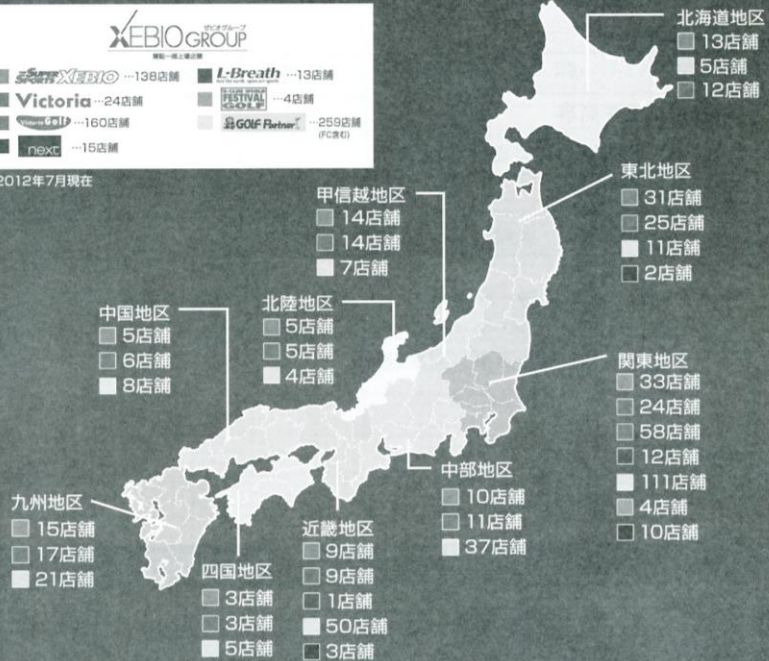

対戦順 1-2.3-4.1-3.2-4.1-4.2-3

全国に広がるゼビオグループネットワーク

スーパースポーツゼビオ

あらゆるスポーツプレーヤーをサポートする総合スポーツ専門店です。スケール感に加え、スポーツマンにとって魅力あふれる売場を演出しています。圧倒的な品揃え、きめ細かなサービスでお客様にご満足いただける店舗づくり、それがスーパースポーツゼビオです。

Victoria ヴィクトリア

首都圏を中心に展開する総合スポーツ専門店。お客様のニーズを追求し、独自のショップ戦略を確立しています。

Victoria Golf ヴィクトリアゴルフ

ヴィクトリアゴルフは、ゴルフファーが抱える悩みや問題を解決できます！試打コーナーも完備しています。また、本格派を伸ばせる魅力的なアイテムを取り揃えたゴルフ専門店です。

ゼビオグループは、大型スポーツ専門店「スーパースポーツゼビオ」、都市型スポーツ専門店「ヴィクトリア」、イギリス最大手のカジュアルSPA（製造小売業）「next」を中心に、全国に多くの店舗を展開する東証一部上場企業です。スーパースポーツゼビオは、ビギナーから本格的アスリートまで品揃えやサービスでナビゲートする大型スポーツ専門店です。

※2012年7月現在

next ネクスト

ヨーロッパ最大手SPAブランドNEXT社と提携した、グローバルなパレルチャネル。メンズ・ウィメンズ・チルドレンズの総合ラインナップ。

L-Breath エルブレス

feel the earth, open-air sports

エルブレスは、アウトドアを新しい感覚でとらえたショップです。こだわりの商品を取り揃えて専門スタッフが理想のアウトドアライフをサポートします。また、ファッション感覚にあふれたウェアも充実したアウトドア専門店です。