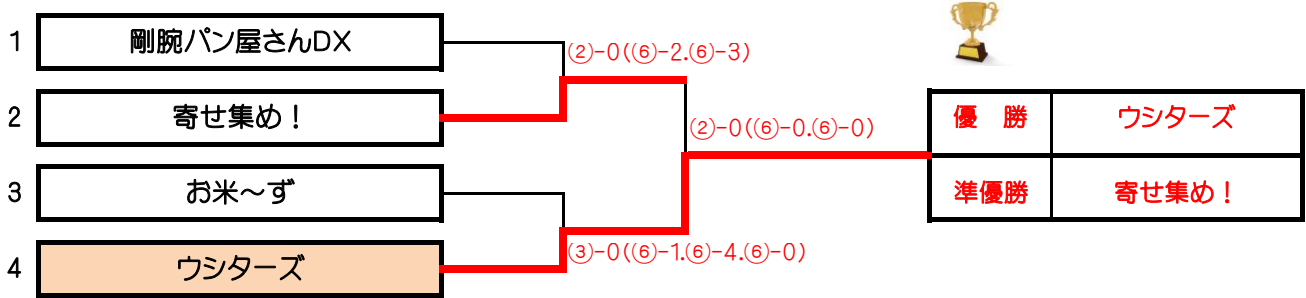

《 団体戦・A & B級 》 決勝トーナメント

※6ゲーム先取(ノード)