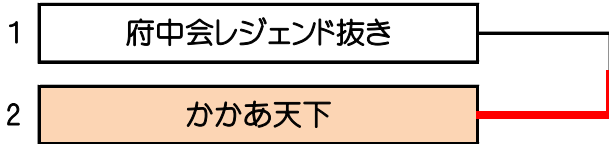

《 団体戦・CD級 》 親睦試合

※6ゲーム先取(5-5タイプブレイク・セミアド)

③-0(⑥)-3.⑥-5.⑥-1)

全試合ミックスダブルスで親睦試合

《 団体戦・ 級 》 親睦試合

※6ゲーム先取(ノーアド)

《 団体戦・ 級 》 親睦試合

※6ゲーム先取(ノーアド)