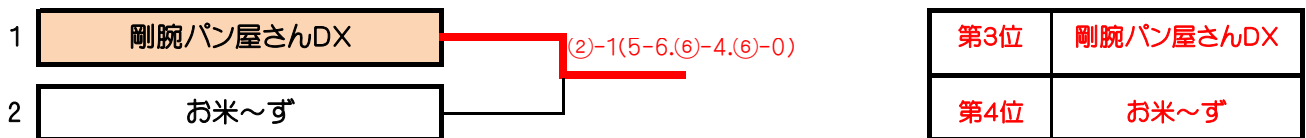

対戦順	1対戦目	2対戦目	3対戦目
	15-16	15-17	15-18
	17-18	16-18	16-17

《 団体戦・A & B級 》 決勝トーナメント

※6ゲーム先取(ノード)

《 団体戦・A & B級 》 3位決定戦

※6ゲーム先取(ノード)

◎ 予選終了後、決勝トーナメント、親睦試合を行います ◎

◎ 予選終了後には掲示板の対戦結果などを必ずご確認ください ◎

- ※ 優勝、準優勝、第3位のチームに賞品をお渡します。
- ※ 第4位のチームには残念賞をお渡します。

<アシニスカップ・オフィシャルルール>

- ※リーグ戦順位決定方法 次の順で決定します。
- (1) 勝数の多いチームを上位します。
 - (2) 同じ勝数のチームが複数になった場合…
 - ①勝ゲーム数の多いチームを上位とします。
 - ②得失ゲーム率を計算して上位を決定します。
 - ③直接対決の勝チームを上位とします。
 - (3) チームの内、代表4人の平均年齢が高いチームを上位とします。

いつかどこかで、ふれあう幸せ。