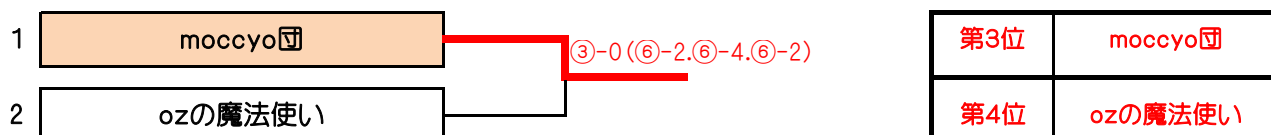

《 団体戦・CD級 》 3位決定戦

※6ゲーム先取(ノード)

◎ 予選終了後、決勝トーナメント、親睦試合を行います ◎

◎ 予選終了後には掲示板の対戦結果などを必ずご確認ください ◎

- ※ 優勝、準優勝、第3位のチームに賞品をお渡します。
- ※ 第4位のチームには残念賞をお渡します。

<アシニスカップ・オフィシャルルール>

1. ※リーグ戦順位決定方法 次の順で決定します。
- (1) 勝数の多いチームを上位します。
  - (2) 同じ勝数のチームが複数になった場合…
    - ①勝ゲーム数の多いチームを上位とします。
    - ②得失ゲーム率を計算して上位を決定します。
    - ③直接対決の勝チームを上位とします。
  - (3) チームの内、代表4人の平均年齢が高いチームを上位とします。

いつかどこかで、ふれあう幸せ。

ELLEP

カミ商事株式会社

〒799-0404 愛媛県四国中央市三島宮川1-2-27

<http://www.ellemoi.co.jp>