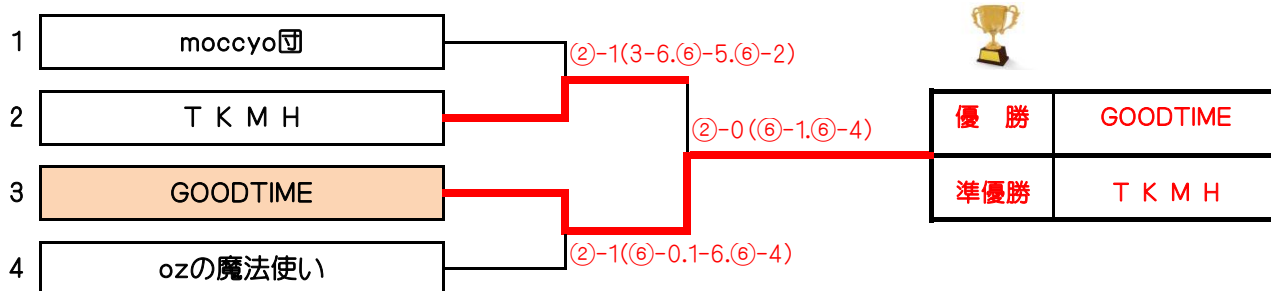

<アシニスカップ・オフィシャルルール>

- ※リーグ戦順位決定方法 次の順で決定します。
- (1) 勝数の多いチームを上位します。
 - (2) 同じ勝数のチームが複数になった場合…
 - ①勝ゲーム数の多いチームを上位とします。
 - ②得失ゲーム率を計算して上位を決定します。
 - ③直接対決の勝チームを上位とします。
 - (3) チームの内、代表4人の平均年齢が高いチームを上位とします。

いつかどこかで、ふれあう幸せ。

ELLEP

カミ商事株式会社

〒799-0404 愛媛県四国中央市三島宮川1-2-27

<http://www.ellemoi.co.jp>

《 団体戦・CD級 》 決勝トーナメント

※6ゲーム先取(ノード)

《 団体戦・CD級 》 3位決定戦

※6ゲーム先取(ノード)

◎ 予選終了後、決勝トーナメント、親睦試合を行います ◎

◎ 予選終了後には掲示板の対戦結果などを必ずご確認ください ◎

- ※ 優勝、準優勝、第3位のチームに賞品をお渡します。
- ※ 第4位のチームには残念賞をお渡します。

<アシニスカップ・オフィシャルルール>

- ※リーグ戦順位決定方法 次の順で決定します。
- (1) 勝数の多いチームを上位します。
 - (2) 同じ勝数のチームが複数になった場合…
 - ①勝ゲーム数の多いチームを上位とします。
 - ②得失ゲーム率を計算して上位を決定します。
 - ③直接対決の勝チームを上位とします。
 - (3) チームの内、代表4人の平均年齢が高いチームを上位とします。