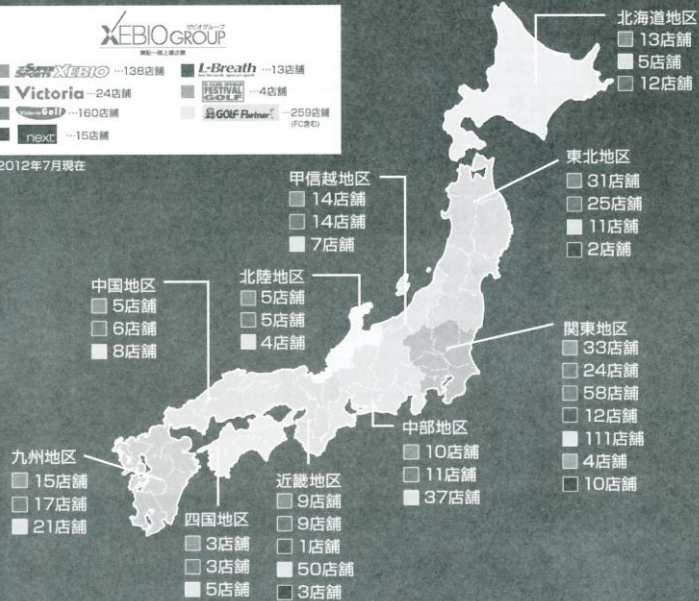

# 全国に広がるゼビオグループネットワーク

## Victoria ヴィクトリア

首都圏を中心に展開する総合スポーツ専門店。お客様のニーズを追求し、独自のショップ戦略を確立しています。

## Victoria Golf ヴィクトリアゴルフ

ヴィクトリアゴルフは、ゴルファーが抱える悩みや問題を解決できます！試打コーナーも完備しています。また、本格派を陣らせる魅力的なアイテムを取り揃えたゴルフ専門店です。

ゼビオグループは、大型スポーツ専門店「スーパースポーツゼビオ」、都市型スポーツ専門店「ヴィクトリア」、イギリス最大手のカジュアルSPA（製造小売業）「next」を中心に、全国に多くの店舗を展開する東証一部上場企業です。スーパースポーツゼビオは、ビギナーから本格的アスリートまで品揃えやサービスでナビゲートする大型スポーツ専門店です。

※2012年7月現在