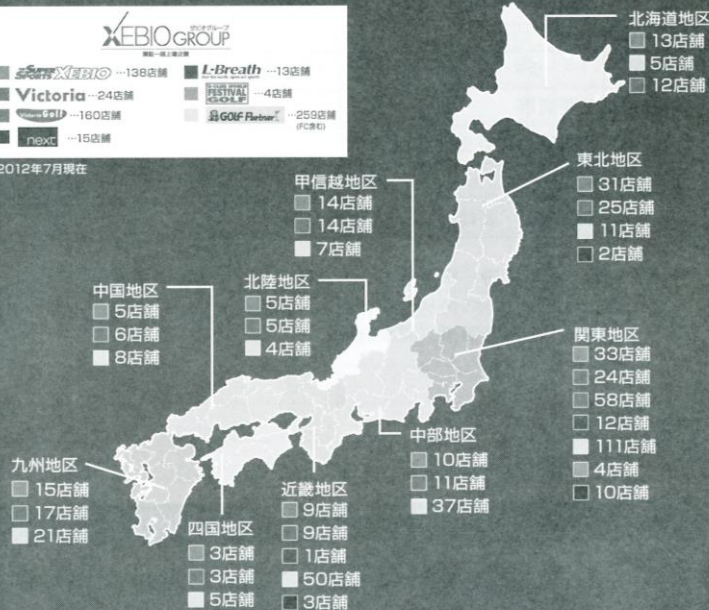

# 全国に広がるゼビオグループネットワーク

## Victoria ヴィクトリア

首都圏を中心に展開する総合スポーツ専門店。お客様のニーズを追求し、独自のショップ戦略を確立しています。

## Victoria Golf ヴィクトリアゴルフ

ヴィクトリアゴルフは、ゴルフファーマが抱える悩みや問題を解決できます！試打コーナーも完備しています。また、本格派を伸ばせる魅力的なアイテムを取り揃えたゴルフ専門店です。

ゼビオグループは、大型スポーツ専門店「スーパースポーツゼビオ」、都市型スポーツ専門店「ヴィクトリア」、イギリス最大手のカジュアルSPA（製造小売業）「next」を中心に、全国に多くの店舗を展開する東証一部上場企業です。スーパースポーツゼビオは、ビギナーから本格的アスリートまで品揃えやサービスでナビゲートする大型スポーツ専門店です。

※2012年7月現在