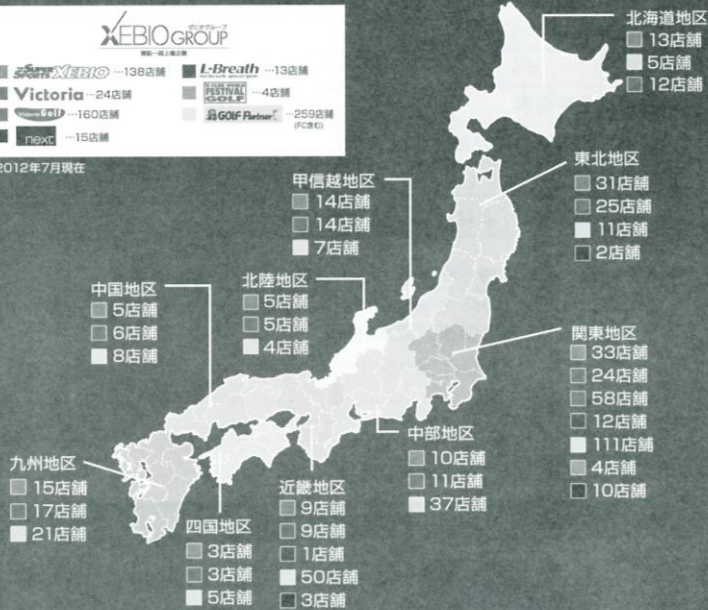

next

ネクスト

ヨーロッパ最大手SPAブランドNEXT社と提携した、グローバルなアパレルチャネル。メンズ・ウィメンズ・チルドレンズの総合ラインナップ。

L-Breath エルブレス

feel the earth, open-air sports

エルブレスは、アウトドアを新しい感覚でとらえたショップです。こだわりの商品を取り揃えて専門スタッフが理想のアウトドアライフをサポートします。また、ファッション感覚にあふれたウェアも充実したアウトドア専門店です。

ここを動かすスポーツ。

〒731-0154
広島市安佐南区上安1丁目22-24
アシニスカップ実行委員会
アシニスクラブ 河野 通宏
TEL&FAX (082)872-2423
携帯 (080)4558-9252