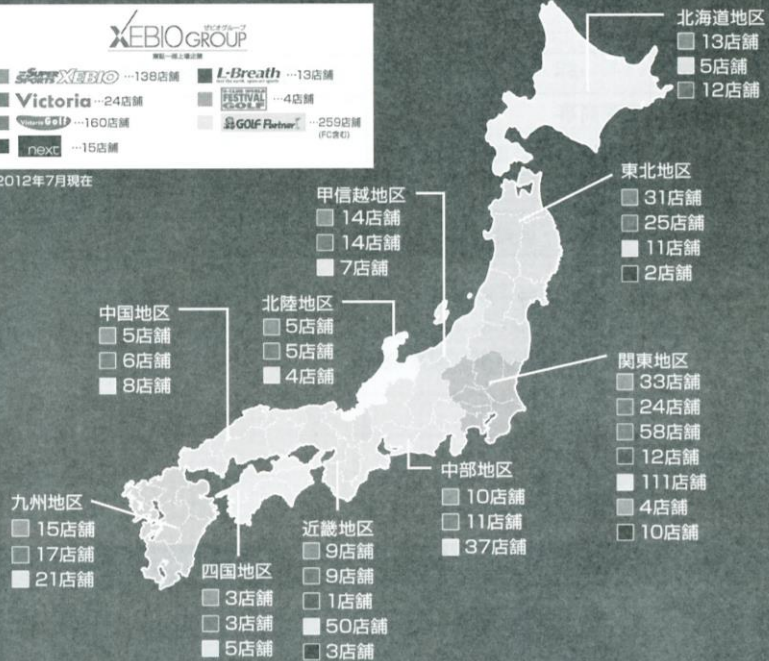

交流戦=6ゲーム先取(5-5タイブレーク)セミアド

交流親睦戦			1.	2.	3.	4.	結果	順位
1	畠岡美千代・曾田 圭子	Potbelly		⑥-2				
2	正願 奈都・西向かおり	リョーコーTC・みなみ坂	2-6					
3								
4								

対戦順 1-2.3-4.1-3.2-4.1-4.2-3

全国に広がるゼビオグループネットワーク

スーパースポーツゼビオ

あらゆるスポーツプレーヤーをサポートする総合スポーツ専門店です。スケール感に加え、スポーツマンにとって魅力あふれる売場を演出しています。圧倒的な品揃え、きめ細かなサービスでお客様にご満足いただける店舗づくり、それがスーパースポーツゼビオです。

Victoria ヴィクトリア

首都圏を中心に展開する総合スポーツ専門店。お客様のニーズを追求し、独自のショップ戦略を確立しています。

Victoria Golf ヴィクトリアゴルフ

ヴィクトリアゴルフは、ゴルフファーが抱える悩みや問題を解決できます！試打コーナーも完備しています。また、本格派を伸ばせる魅力的なアイテムを取り揃えたゴルフ専門店です。

ゼビオグループは、大型スポーツ専門店「スーパースポーツゼビオ」、都市型スポーツ専門店「ヴィクトリア」、イギリス最大手のカジュアルSPA（製造小売業）「next」を中心に、全国に多くの店舗を展開する東証一部上場企業です。スーパースポーツゼビオは、ビギナーから本格的アスリートまで品揃えやサービスでナビゲートする大型スポーツ専門店です。

※2012年7月現在

next ネクスト

ヨーロッパ最大手SPAブランドNEXT社と提携した、グローバルなパレルチャネル。メンズ・ウィメンズ・チルドレンズの総合ラインナップ。

L-Breath エルブレス

feel the earth, open-air sports

エルブレスは、アウトドアを新しい感覚でとらえたショップです。こだわりの商品を取り揃えて専門スタッフが理想のアウトドアライフをサポートします。また、ファッション感覚にあふれたウェアも充実したアウトドア専門店です。