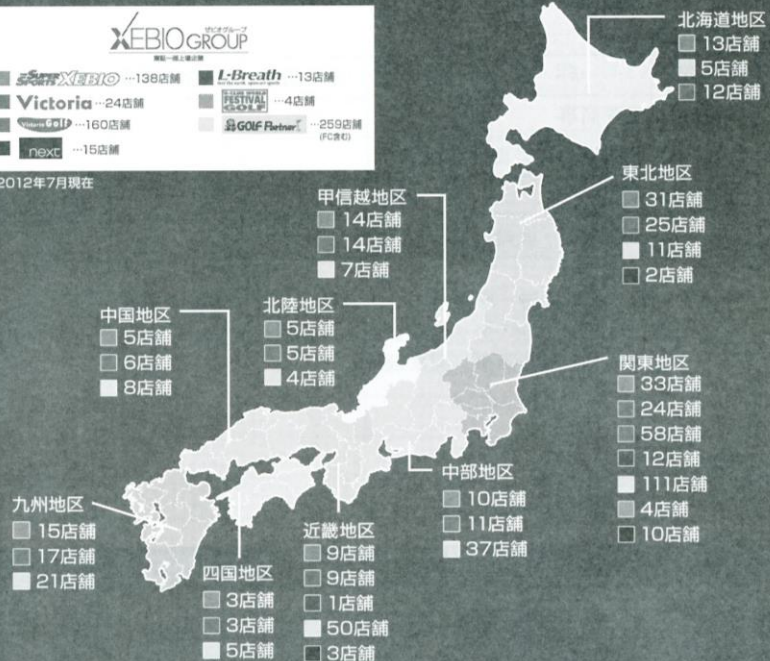

05月09日(土)

第138回大会

交流戦=6ゲーム先取(5-5タイブレーク)セミアド

交流親睦戦			1.	2.	3.	4.	結果	順位
1			/					
2								
3								
4								

対戦順 1-2.3-4.1-3.2-4.1-4.2-3

全国に広がるゼビオグループネットワーク

スーパースポーツゼビオ

あらゆるスポーツプレーヤーをサポートする総合スポーツ専門店です。スケール感に加え、スポーツマンにとって魅力あふれる売場を演出しています。圧倒的な品揃え、きめ細かなサービスでお客様にご満足いただける店舗づくり、それがスーパースポーツゼビオです。

Victoria ヴィクトリア

首都圏を中心に展開する総合スポーツ専門店。お客様のニーズを追求し、独自のショップ戦略を確立しています。

Victoria Golf ヴィクトリアゴルフ

ヴィクトリアゴルフは、ゴルフファーが抱える悩みや問題を解決できます！試打コーナーも完備しています。また、本格派を伸ばせる魅力的なアイテムを取り揃えたゴルフ専門店です。

ゼビオグループは、大型スポーツ専門店「スーパースポーツゼビオ」、都市型スポーツ専門店「ヴィクトリア」、イギリス最大手のカジュアルSPA（製造小売業）「next」を中心に、全国に多くの店舗を展開する東証一部上場企業です。スーパースポーツゼビオは、ビギナーから本格的アスリートまで品揃えやサービスでナビゲートする大型スポーツ専門店です。

※2012年7月現在

next ネクスト

ヨーロッパ最大手SPAブランドNEXT社と提携した、グローバルなパレルチャネル。メンズ・ウィメンズ・チルドレンズの総合ラインナップ。

L-Breath エルブレス

feel the earth, open-air sports

エルブレスは、アウトドアを新しい感覚でとらえたショップです。こだわりの商品を取り揃えて専門スタッフが理想のアウトドアライフをサポートします。また、ファッション感覚にあふれたウェアも充実したアウトドア専門店です。