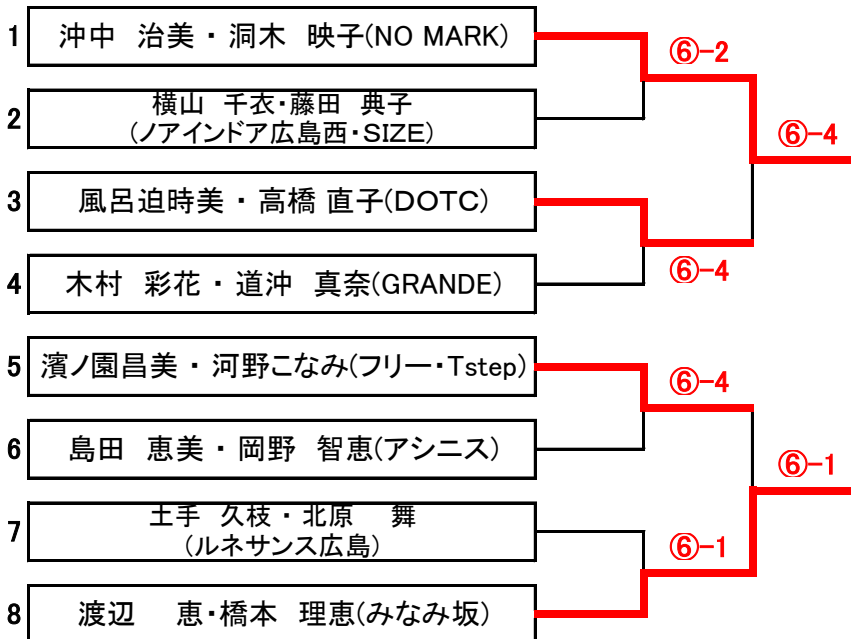

New

尿ケア専用ナプキン

尿モレにお悩みのあなたに **つけ心地** にこだわった

Hyakulamp is in favour of women who suffer from urinary leakage.

肌ともパッド

極上の肌ざわり

お肌とともだちになろう!

選べる3タイプ

軽めの人の80cc

はじめての人も安心の120cc

多めの人の170cc