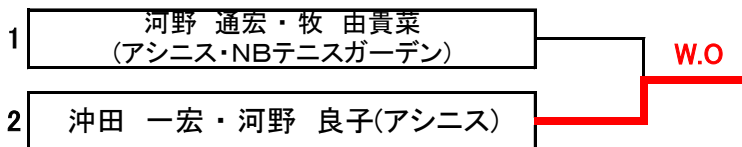

《 混合ダブルスA&B級 》 3位決定戦

※6ゲーム先取(5-5タイブレーク)セミアド