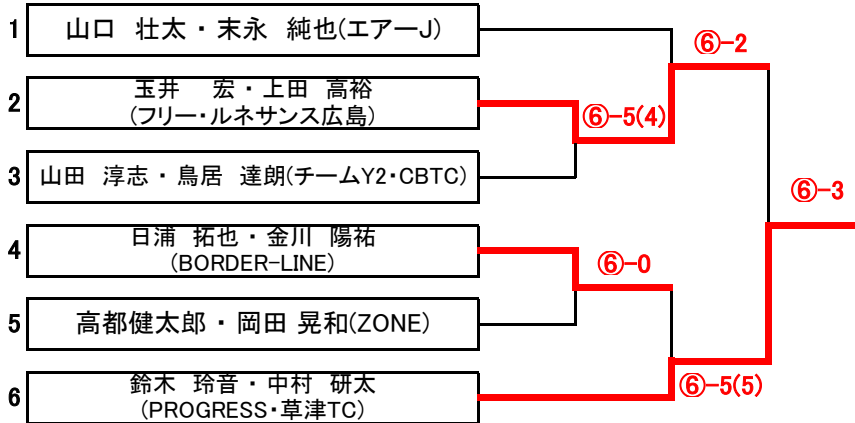

《男子ダブルスD級》決勝トーナメント

第137回大会

※6ゲーム先取(5-5タイブレーク)セミアド