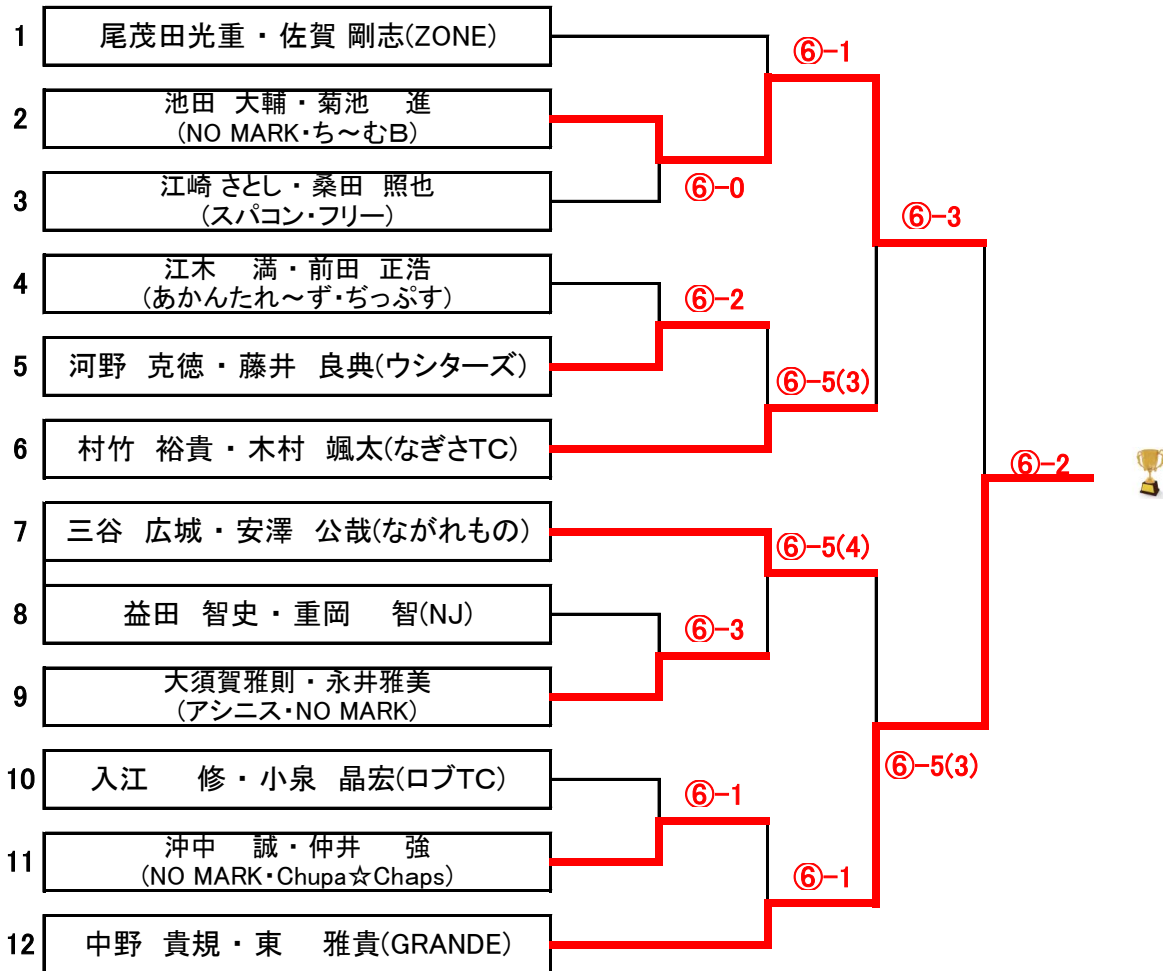

《 男子ダブルスBC級 》 決勝トーナメント

第137回大会

※6ゲーム先取(5-5タイブレーク)セミアド