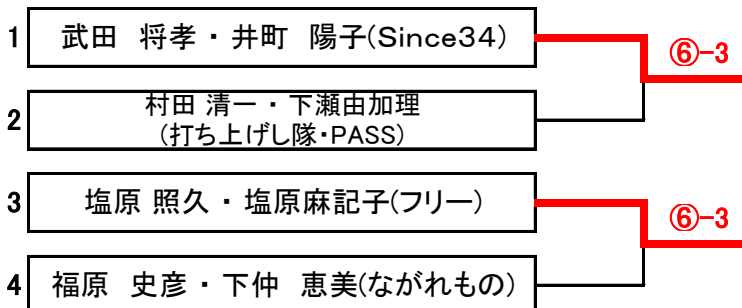

対戦順 1-2.3-4.1-3.2-4.1-4.2-3

各組の2位までのペアが決勝トーナメントに進出できます。

予選3~4位のペアは親睦戦を行います。

「リーグ戦の順位決定方法」

※アシニスカップ・オフィシャルルール

次の順で決定します。

- (1) 勝数の多い選手を上位します。
- (2) 同じ勝数の選手が複数になった場合…
  - ① 得失ゲーム率で上位を決定します(得ゲーム数÷総ゲーム数)。
  - ② ①の結果でも同じ場合は対戦結果の勝者を上位とします。
- (3) 年齢が多い選手を上位とします。

## 《 混合ダブルスA&B級 》 3位決定戦

※6ゲーム先取(5-5タイブレーク)セミアド

※3位決定戦を行います。

## 《 混合ダブルスA&B級 》 親睦試合

※6ゲーム先取(5-5タイブレーク)セミアド

※予選3位~4位のペアによる親睦トーナメントを行います。