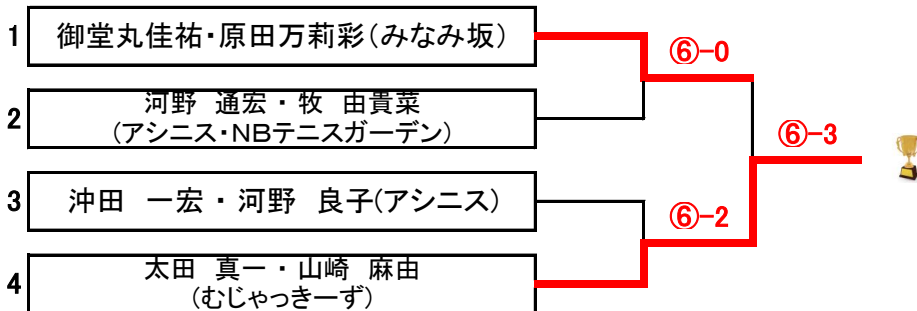

対戦順 1-2.3-4.1-3.2-4.1-4.2-3

各組の2位までのペアが決勝トーナメントに進出できます。

予選3~4位のペアは親睦戦を行います。

「リーグ戦の順位決定方法」

※アシニスカップ・オフィシャルルール

次の順で決定します。

- (1) 勝数の多い選手を上位します。
- (2) 同じ勝数の選手が複数になった場合…
  - ① 得失ゲーム率で上位を決定します(得ゲーム数÷総ゲーム数)。
  - ② ①の結果でも同じ場合は対戦結果の勝者を上位とします。
- (3) 年齢が多い選手を上位とします。

## 《 混合ダブルスA&B級 》 決勝トーナメント

第137回大会

※6ゲーム先取(5-5タイブレーク)セミアド

※決勝トーナメント、3位決定戦を行います。  
※優勝と準優勝、第3位のペアに賞品をお渡しします。