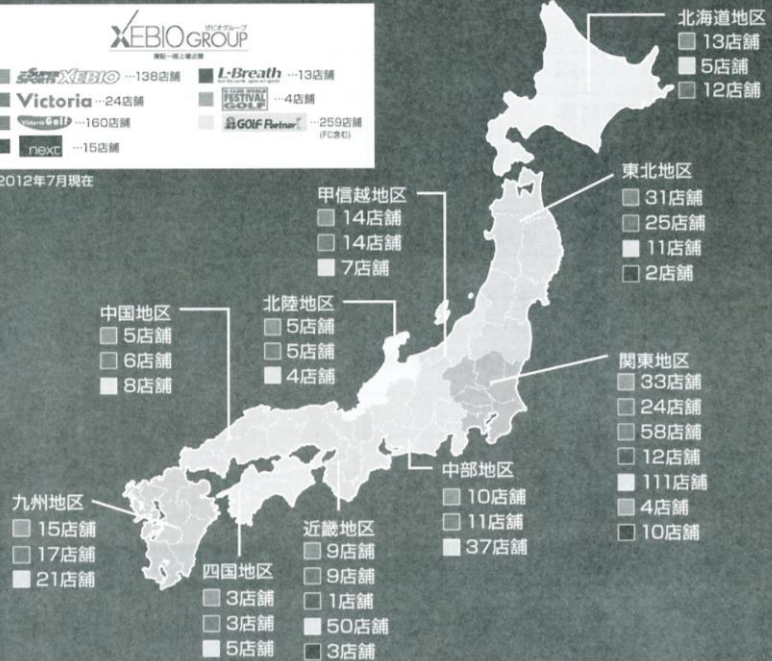

# 全国に広がるゼビオグループネットワーク

## Victoria ヴィクトリア

首都圏を中心に展開する総合スポーツ専門店。お客様のニーズを追求し、独自のショップ戦略を確立しています。

## Victoria Golf ヴィクトリアゴルフ

ヴィクトリアゴルフは、ゴルフファーが抱える悩みや問題を解決できます！試打コーナーも完備しています。また、本格派を伸ばせる魅力的なアイテムを取り揃えたゴルフ専門店です。

ゼビオグループは、大型スポーツ専門店「スーパースポーツゼビオ」、都市型スポーツ専門店「ヴィクトリア」、イギリス最大手のカジュアルSPA（製造小売業）「next」を中心に、全国に多くの店舗を展開する東証一部上場企業です。スーパースポーツゼビオは、ビギナーから本格的アスリートまで品揃えやサービスでナビゲートする大型スポーツ専門店です。

※2012年7月現在