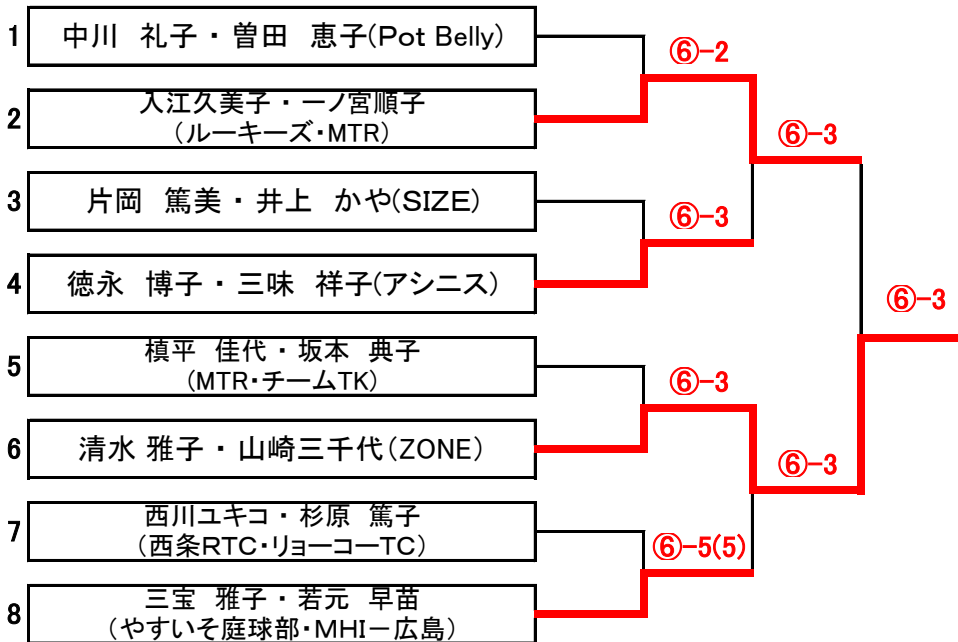

## 《 男子ダブルスBC級 》 3位決定戦

※6ゲーム先取(5-5タイブレーク)セミアド

※3位決定戦を行います。

## 《 女子ダブルスBC級 》 決勝トーナメント

第137回大会

※6ゲーム先取(5-5タイプブレイク)セミアド