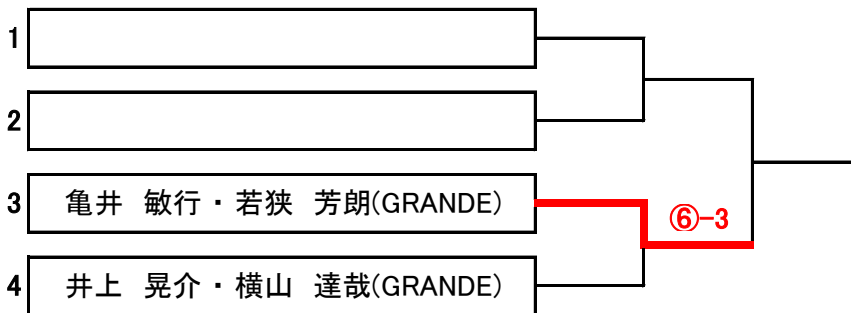

《 男子ダブルスD級 》 親睦トーナメント

第137回大会

※6ゲーム先取(5-5タイブレーク)セミアド

《 女子ダブルスD級 》 親睦トーナメント

※6ゲーム先取(5-5タイブレーク)セミアド