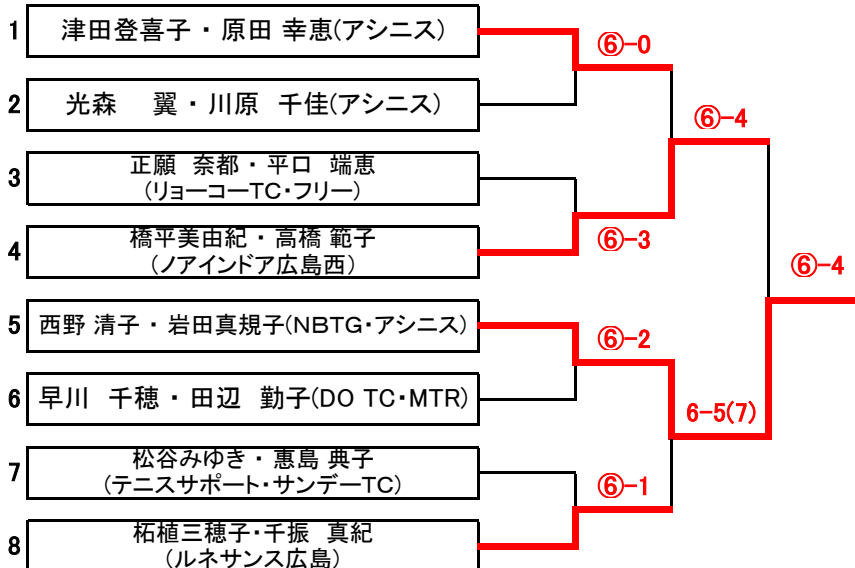

《女子ダブルスD級》決勝トーナメント

※6ゲーム先取(5-5タイブレーク)セミアド