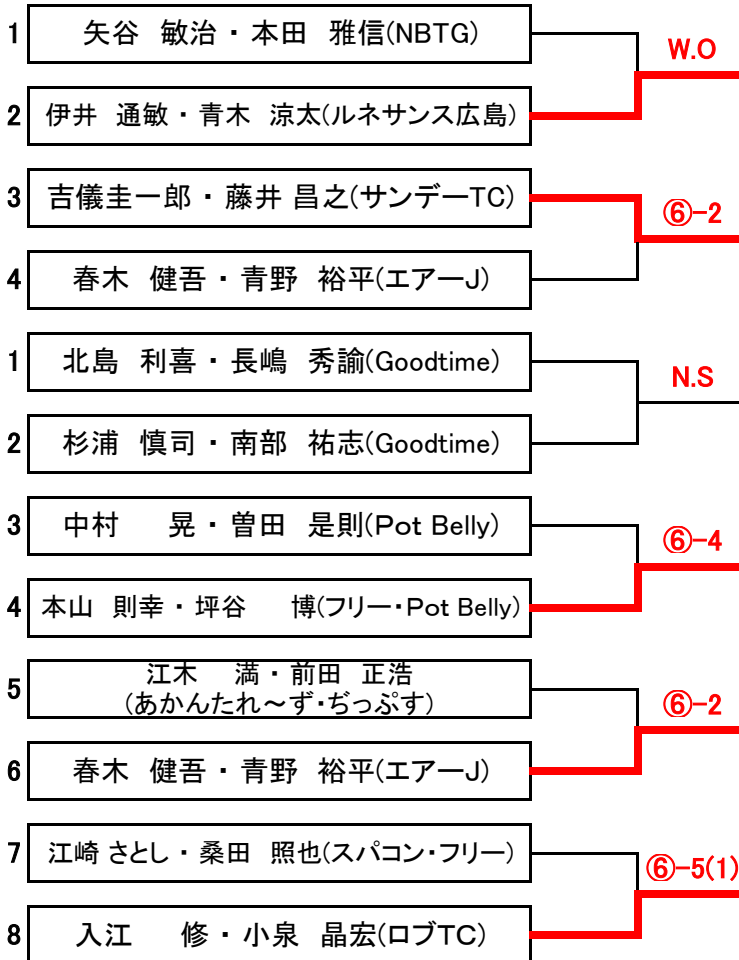

## 《女子ダブルスD級》決勝トーナメント

※6ゲーム先取(5-5タイブレーク)セミアド

## 《女子ダブルスD級》3位決定戦

※6ゲーム先取(5-5タイブレーク)セミアド

## 《 男子ダブルスBC級 》 親睦トーナメント

第137回大会

※6ゲーム先取(5-5タイブレーク)セミアド