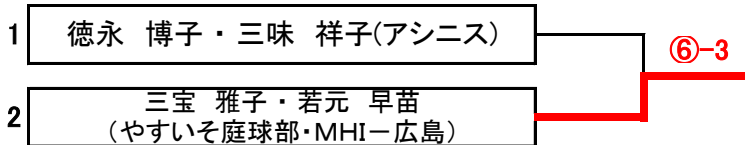

## 《 男子ダブルスBC級 》 3位決定戦

※6ゲーム先取(5-5タイブレーク)セミアド

※3位決定戦を行います。

## 《 女子ダブルスBC級 》 決勝トーナメント

第137回大会

※6ゲーム先取(5-5タイプブレイク)セミアド

## 《 女子ダブルスBC級 》 3位決定戦

※6ゲーム先取(5-5タイプブレイク)セミアド

※3位決定戦を行います。

**DLEP**