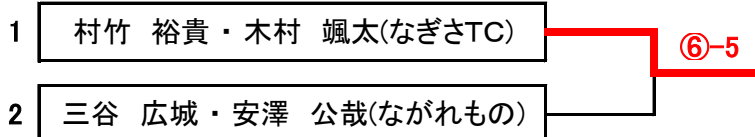

## 《 男子ダブルスBC級 》 決勝トーナメント

第137回大会

※6ゲーム先取(5-5タイブレーク)セミアド

※決勝トーナメントを行います。  
 ※優勝と準優勝、第3位のペアに賞品をお渡します。

## 《 男子ダブルスBC級 》 3位決定戦

※6ゲーム先取(5-5タイブレーク)セミアド

※3位決定戦を行います。