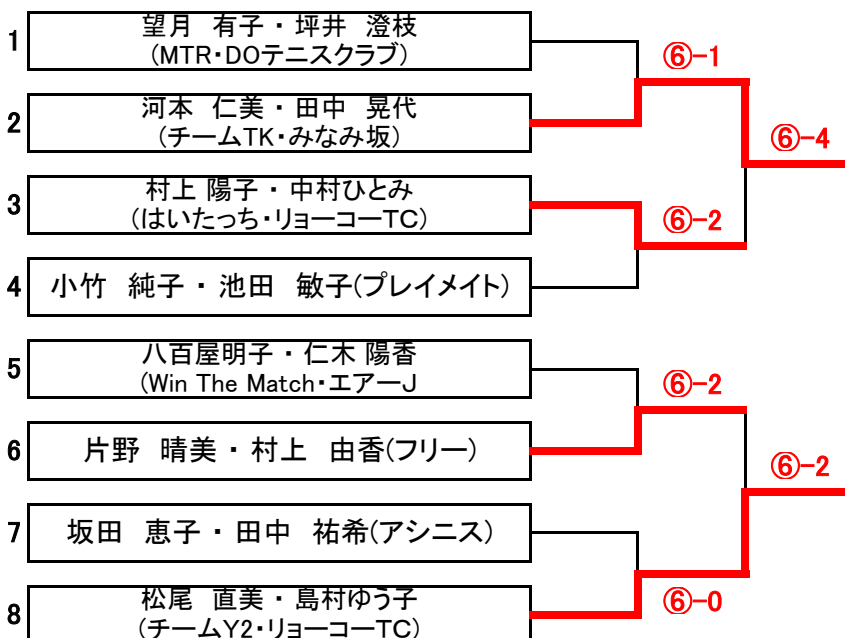

## 《 男子ダブルスBC級 》 親睦トーナメント

第137回大会

※6ゲーム先取(5-5タイブレーク)セミアド

## 《 女子ダブルスBC級 》 親睦トーナメント

※6ゲーム先取(5-5タイブレーク)セミアド