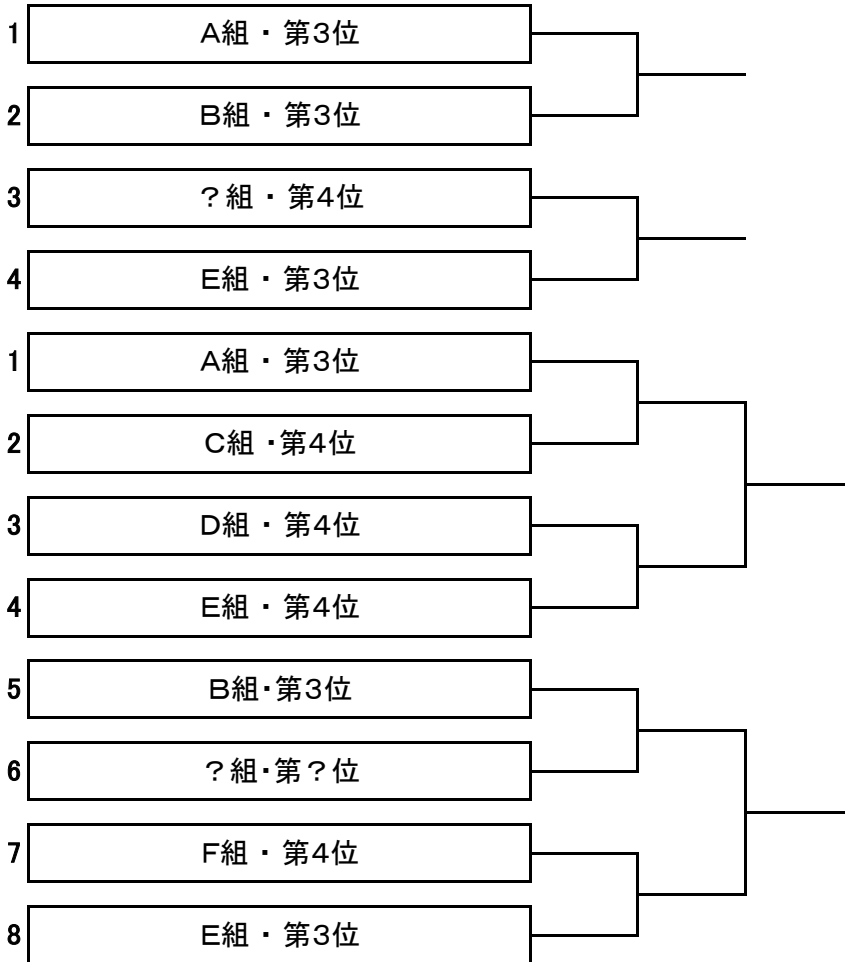

# 《 男子ダブルスBC級 》 親睦トーナメント

第137回大会

※6ゲーム先取(5-5タイブレーク)セミアド