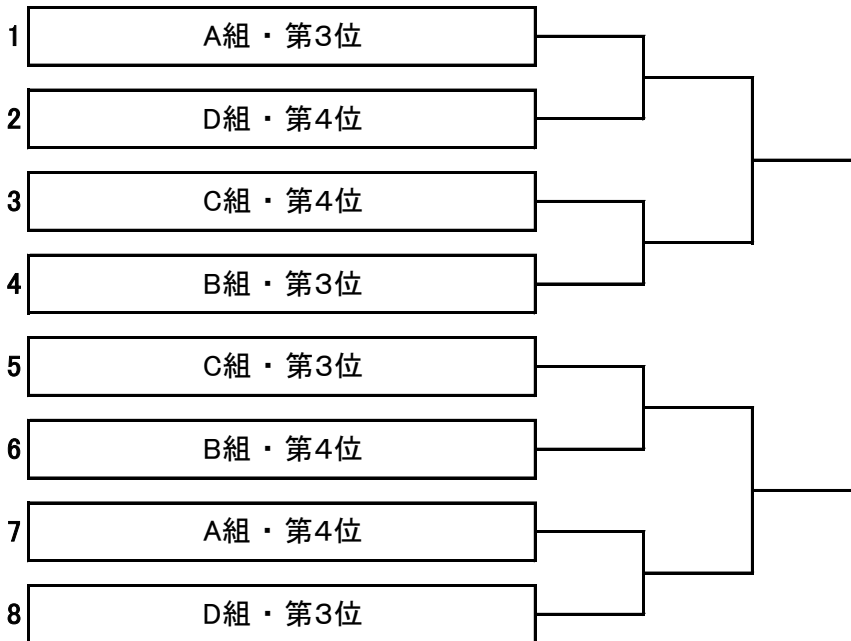

New

尿ケア専用ナプキン

尿モレにお悩みのあなたに **つけ心地** にこだわった

Hyakalamp is in favour of women who suffer from urinary leakage.

肌ともパッド

極上の肌ざわり

お肌♡ともだちになろう!

選べる3タイプ

軽めの人の80cc

はじめての人も安心の120cc

多めの人の170cc