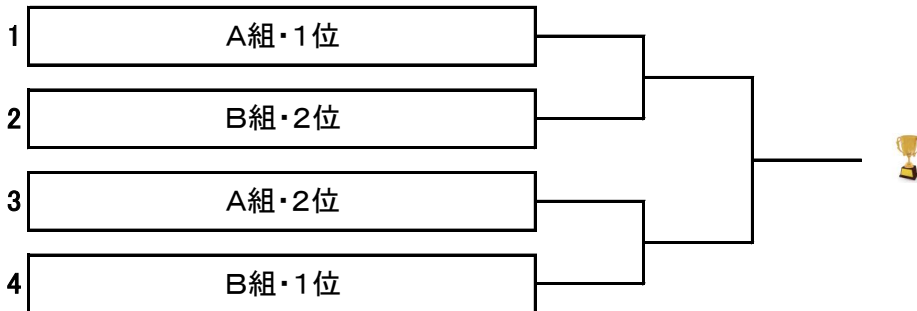

《 混合ダブルスA&B級 》 決勝トーナメント

第137回大会

※6ゲーム先取(5-5タイブレーク)セミアド