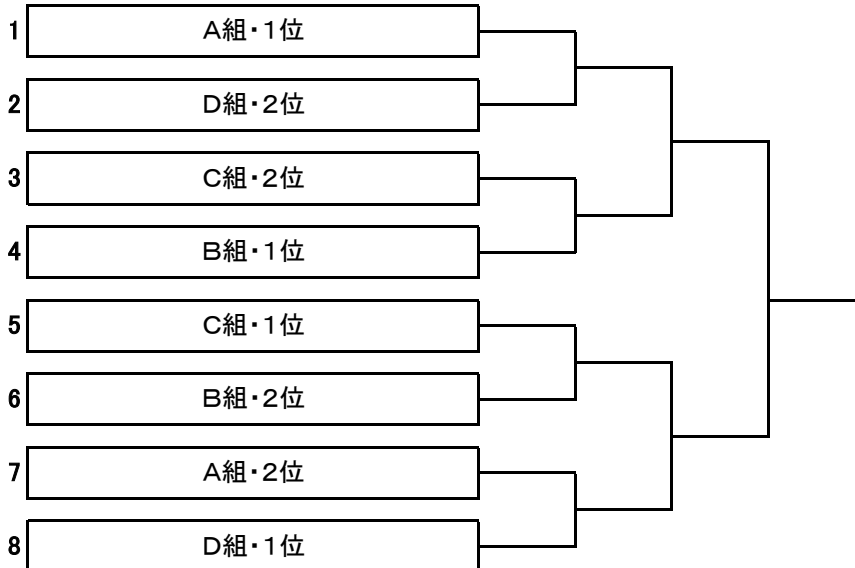

《 男子ダブルスD級 》 決勝トーナメント

第137回大会

※6ゲーム先取(5-5タイブレーク)セミアド

《 男子ダブルスD級 》 3位決定戦

※6ゲーム先取(5-5タイブレーク)セミアド

※3位決定戦を行います。

《 女子ダブルスD級 》 決勝トーナメント

※6ゲーム先取(5-5タイブレーク)セミアド

《 女子ダブルスD級 》 3位決定戦

※6ゲーム先取(5-5タイブレーク)セミアド

※3位決定戦を行います。