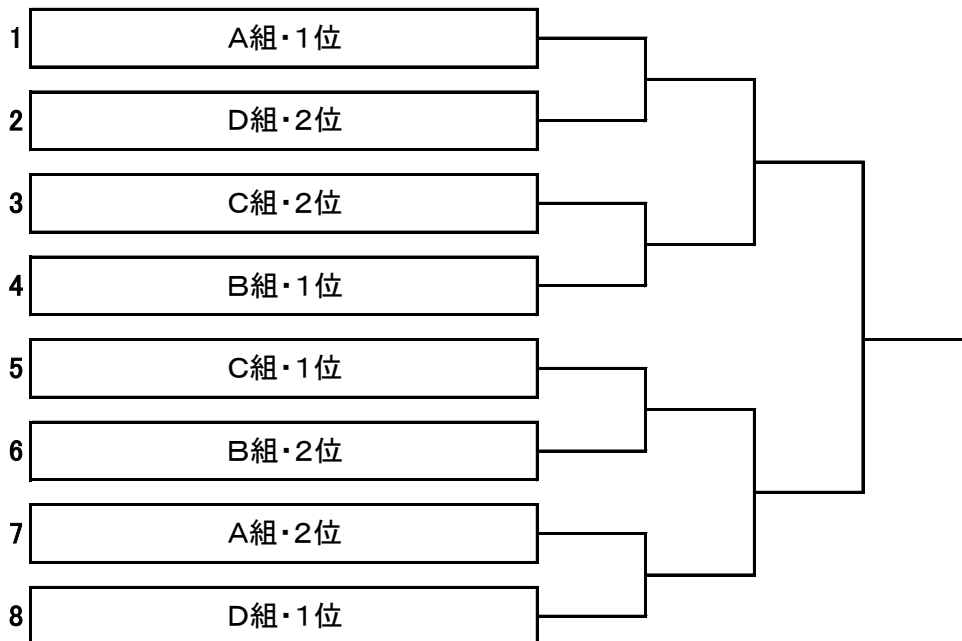

《 女子ダブルスBC級 》 決勝トーナメント

第137回大会

※6ゲーム先取(5-5タイブレーク)セミアド

《 女子ダブルスBC級 》 3位決定戦

※6ゲーム先取(5-5タイブレーク)セミアド