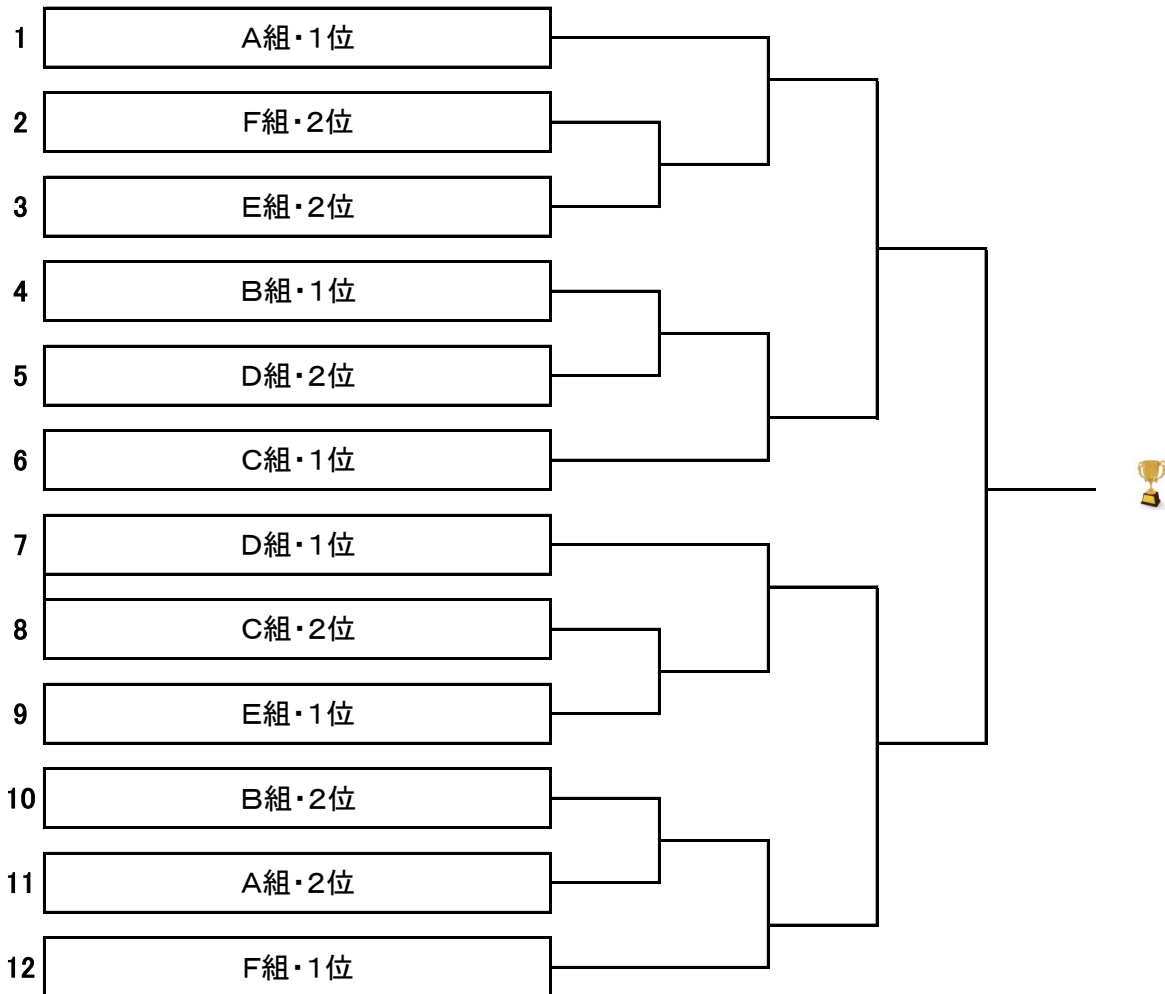

《 男子ダブルスBC級 》 決勝トーナメント

第137回大会

※6ゲーム先取(5-5タイブレーク)セミアド