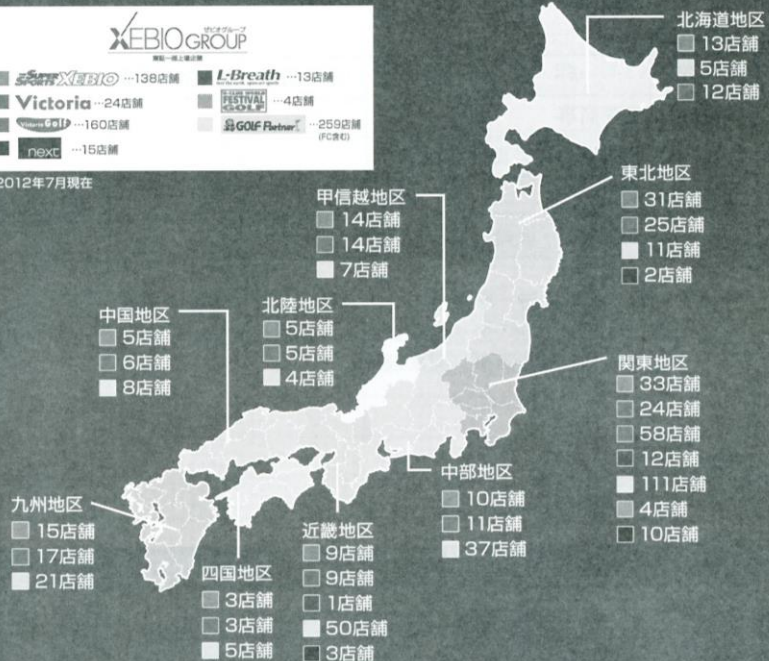

# 全国に広がるゼビオグループネットワーク

## Victoria ヴィクトリア

首都圏を中心に展開する総合スポーツ専門店。お客様のニーズを追求し、独自のショップ戦略を確立しています。

## Victoria Golf ヴィクトリアゴルフ

ヴィクトリアゴルフは、ゴルフファーが抱える悩みや問題を解決できます！試打コーナーも完備しています。また、本格派を伸ばせる魅力的なアイテムを取り揃えたゴルフ専門店です。

ゼビオグループは、大型スポーツ専門店「スーパースポーツゼビオ」、都市型スポーツ専門店「ヴィクトリア」、イギリス最大手のカジュアルSPA（製造小売業）「next」を中心に、全国に多くの店舗を展開する東証一部上場企業です。スーパースポーツゼビオは、ビギナーから本格的アスリートまで品揃えやサービスでナビゲートする大型スポーツ専門店です。

XEBIO GROUP

- スーパースポーツ XEBIO ...138店舗
- Victoria ...24店舗
- next ...15店舗
- L-Breath ...13店舗
- FESTIVAL GOLF ...4店舗
- GOLF Partner ...259店舗 (P.25)

※2012年7月現在