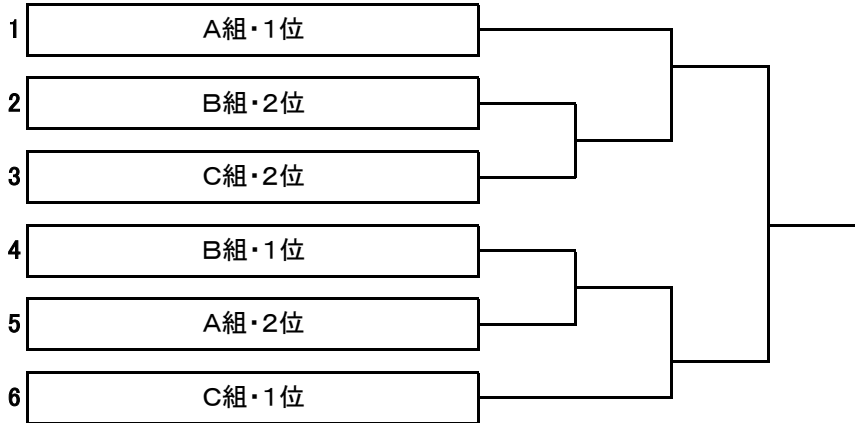

《 男子ダブルスD級 》 決勝トーナメント

第137回大会

※6ゲーム先取(5-5タイブレーク)セミアド