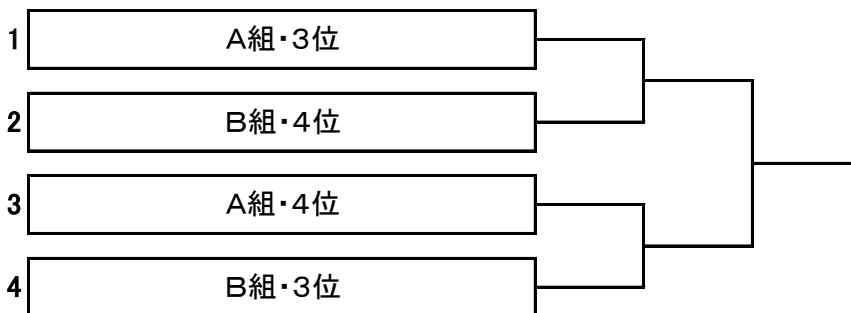

《 混合ダブルスA&B級 》 親睦試合

※6ゲーム先取(5-5タイブレーク)セミアド