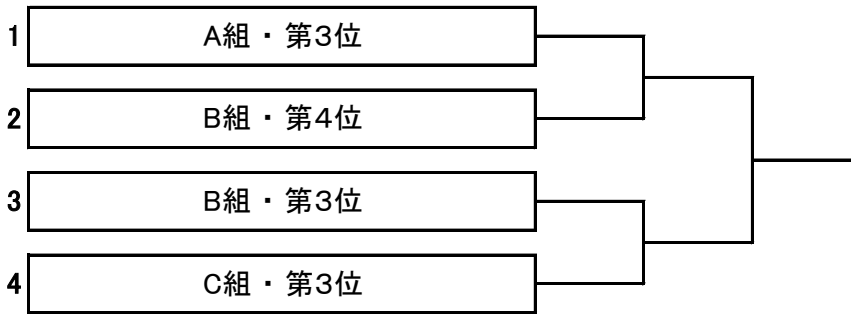

《 男子ダブルスD級 》 親睦トーナメント

第137回大会

※6ゲーム先取(5-5タイブレーク)セミアド

《 女子ダブルスD級 》 親睦トーナメント

※6ゲーム先取(5-5タイブレーク)セミアド