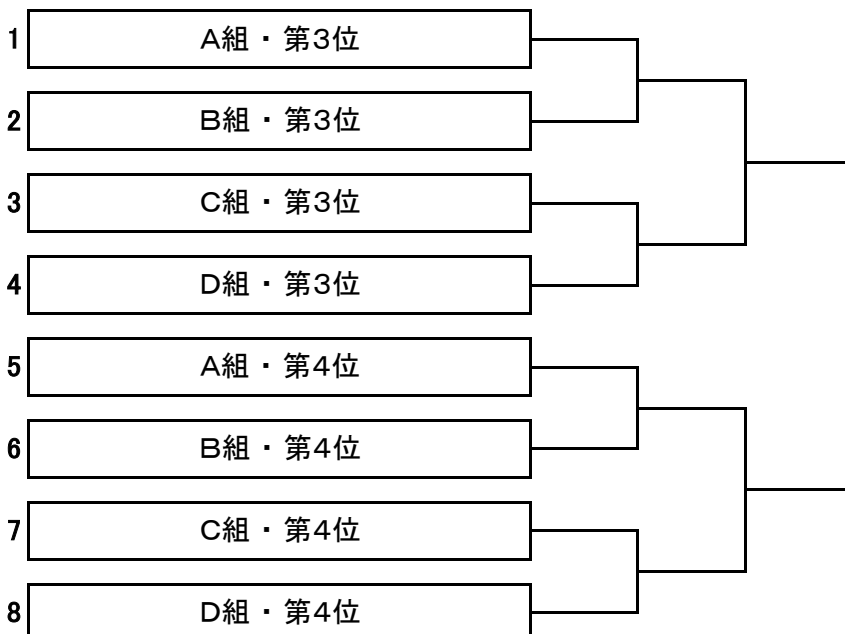

《 女子ダブルスBC級 》 親睦トーナメント

※6ゲーム先取(5-5タイブレーク)セミアド