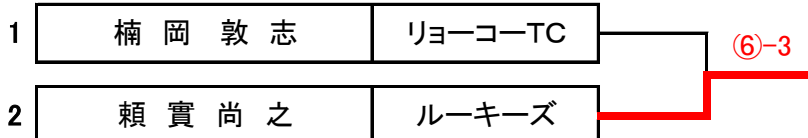

《 男子シングルスC級 》 3位決定戦

※6ゲーム先取(5-5タイブレーク)セミアド