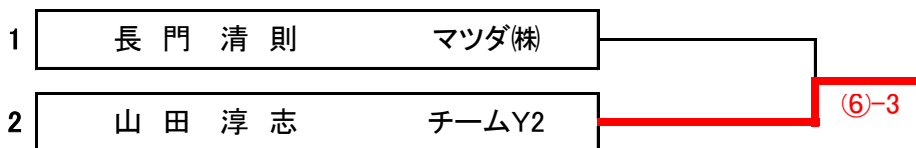

《男子シングルスD級》3位決定戦

※6ゲーム先取(5-5タイブレーク)セミアド