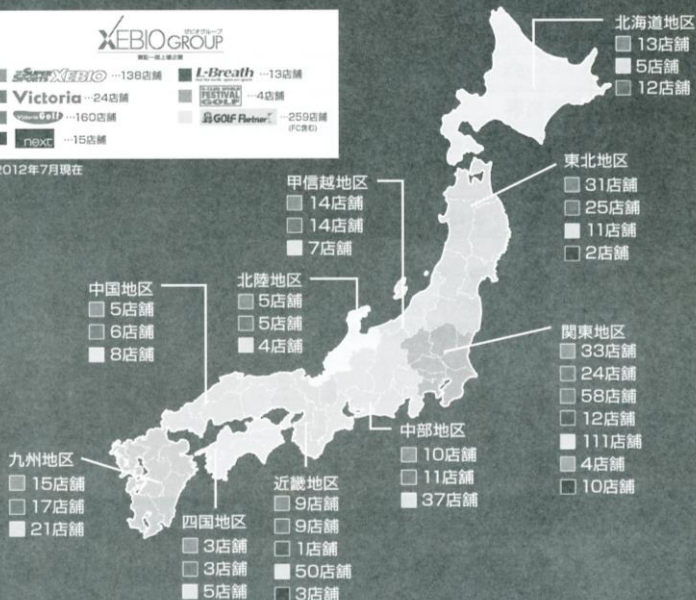

# 全国に広がるゼビオグループネットワーク

## Victoria ヴィクトリア

首都圏を中心に展開する総合スポーツ専門店。お客様のニーズを追求し、独自のショップ戦略を確立しています。

## Victoria Golf ヴィクトリアゴルフ

ヴィクトリアゴルフは、ゴルファーが抱える悩みや問題を解決できます！試打コーナーも完備しています。また、本格派を陣らせる魅力的なアイテムを取り揃えたゴルフ専門店です。

ゼビオグループは、大型スポーツ専門店「スーパースポーツゼビオ」、都市型スポーツ専門店「ヴィクトリア」、イギリス最大手のカジュアルSPA（製造小売業）「next」を中心に、全国に多くの店舗を展開する東証一部上場企業です。スーパースポーツゼビオは、ピギナーから本格的アスリートまで品揃えやサービスでナビゲートする大型スポーツ専門店です。

※2012年7月現在