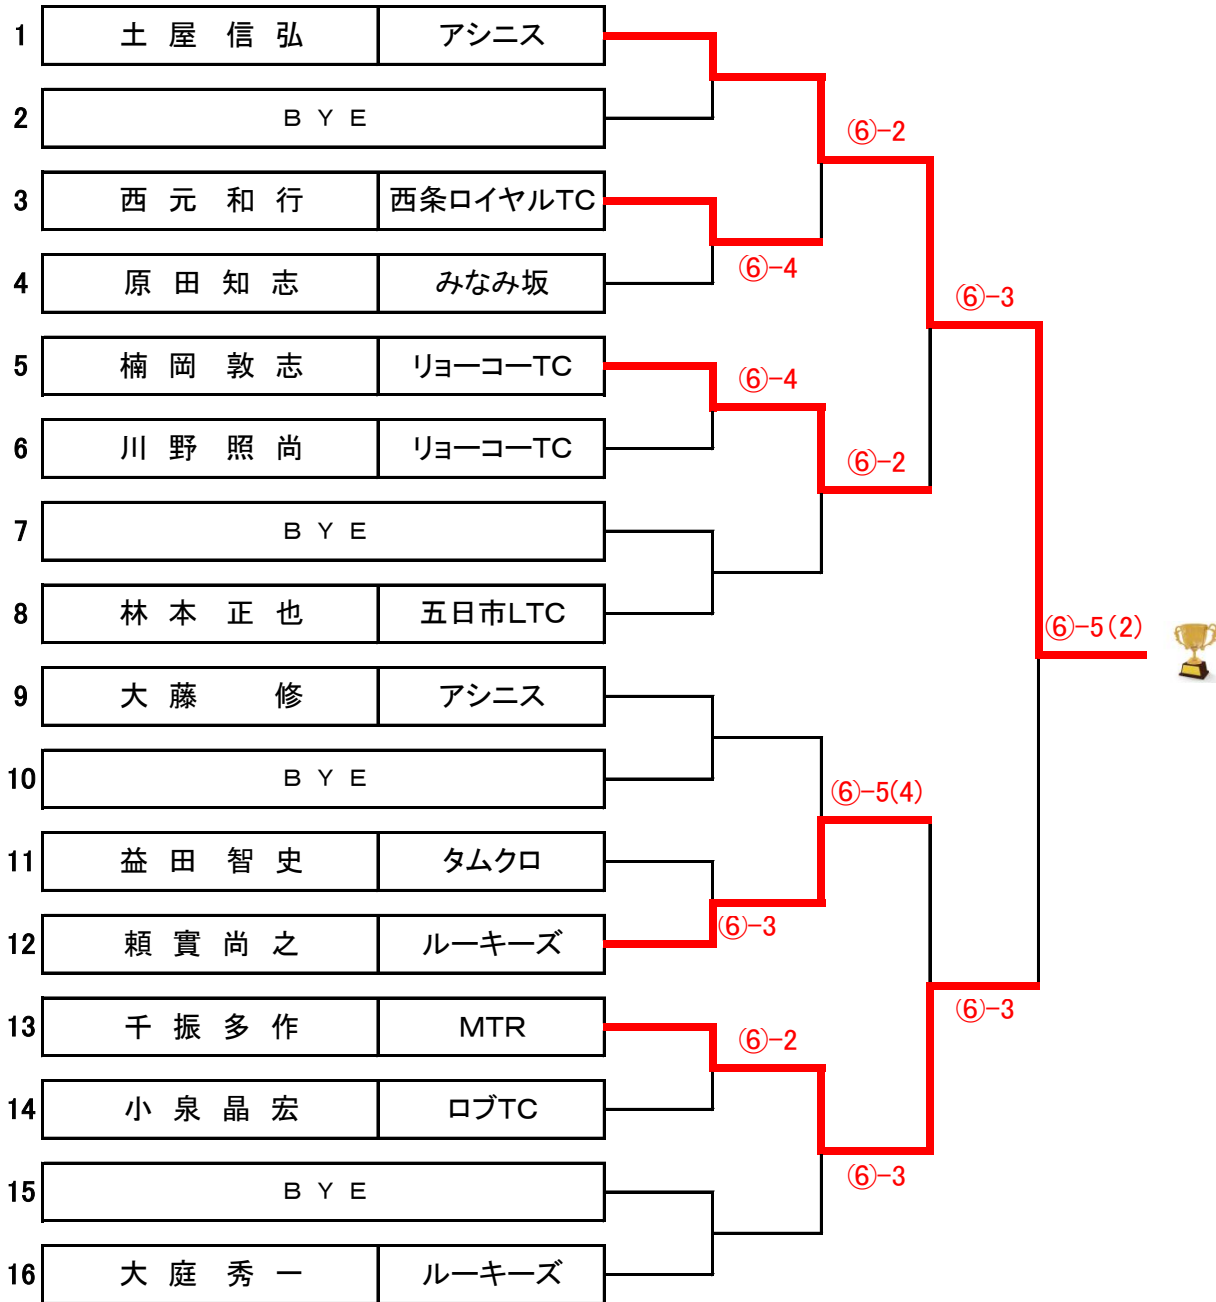

《 男子シングルスC級 》 決勝トーナメント

第136回大会

※6ゲーム先取(5-5タイブレーク)セミアド

《女子シングルスC級》決勝戦

第136回大会

※6ゲーム先取(5-5タイブレーク)セミアド

1	上野京香	やすいそ庭球部	
2	森内京子	リョーコーTC	

※予選の1位ペアと2位ペアによる決勝戦を行います。
※優勝と準優勝の選手に賞品をお渡しします(3位決定戦は行いません)。

《女子シングルスD級》決勝トーナメント

第136回大会

※6ゲーム先取(5-5タイブレーク)セミアド

1	原田幸恵	アシニス	
2	川原千佳	アシニス	
3	光森翼	アシニス	
4	千振真紀	ルネサンス広島	

※予選の1位ペアと2位ペアによる決勝戦を行います。
※優勝と準優勝、3位の選手に賞品をお渡しします(3位決定戦を行います)。

《女子シングルスD級》3位決定戦

※6ゲーム先取(5-5タイブレーク)セミアド

1	川原千佳	アシニス	
2	光森翼	アシニス	

いつかどこかで、ふれあう幸せ。

ELLEP

カミ商事株式会社

〒799-0404 愛媛県四国中央市三島宮川1-2-27

<http://www.ellemoi.co.jp>