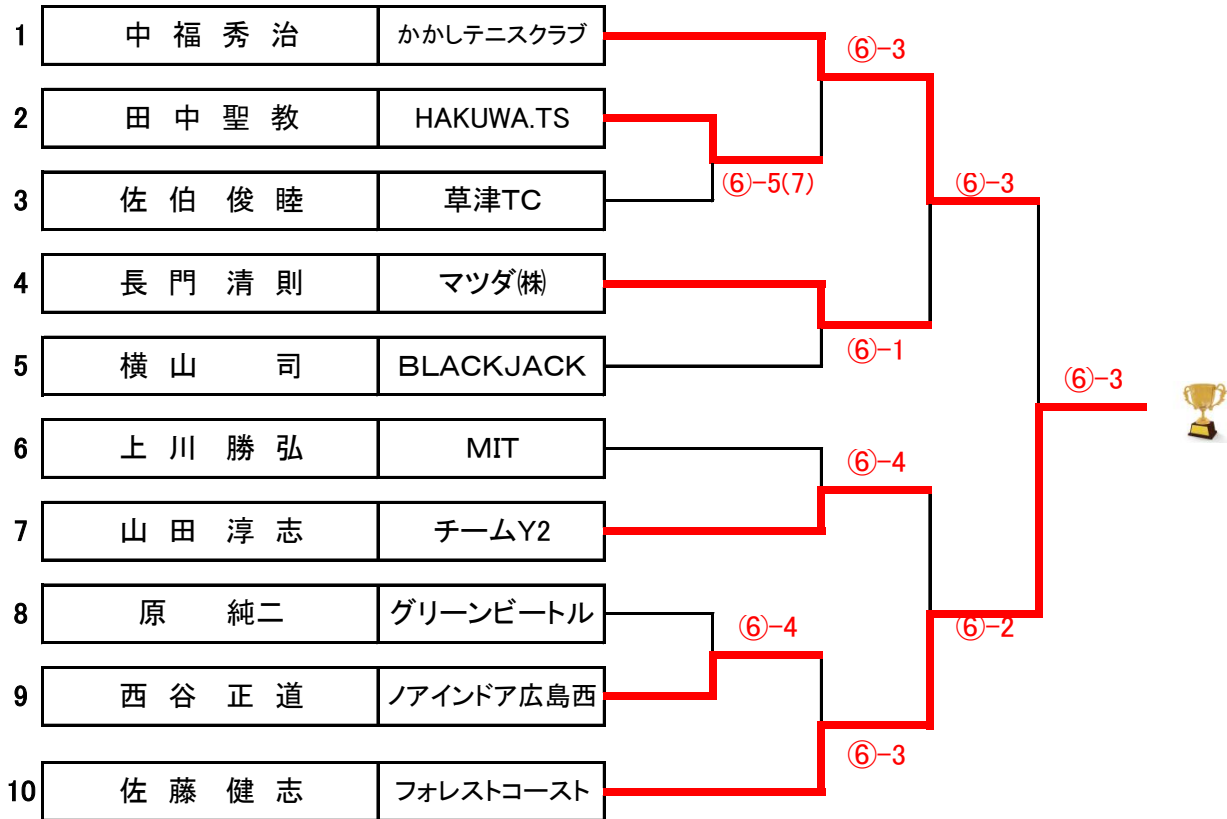

《男子シングルスD級》決勝トーナメント

第136回大会

※6ゲーム先取(5-5タイブレーク)セミアド