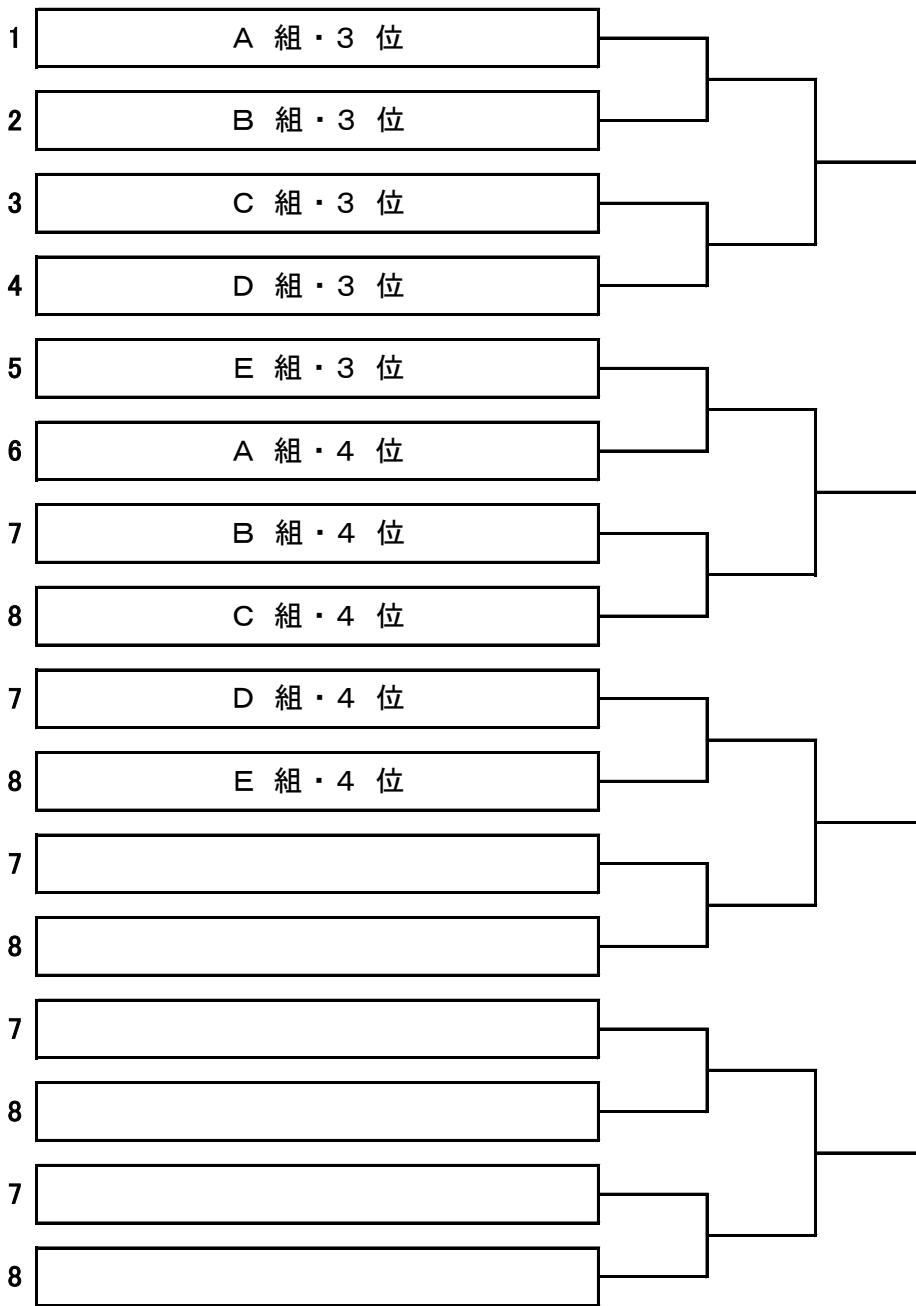

※6ゲーム先取(5-5タイブレーク)セミアド

《 女子シングルスC級 》 親睦試合

※6ゲーム先取(5-5タイブレーク)セミアド

※お一人様、4試合以上できるよう円滑な進行にご協力下さい。

《 男子シングルスD級 》 親睦試合

※6ゲーム先取(5-5タイブレーク)セミアド

《 女子シングルスD級 》 親睦試合

※6ゲーム先取(5-5タイブレーク)セミアド