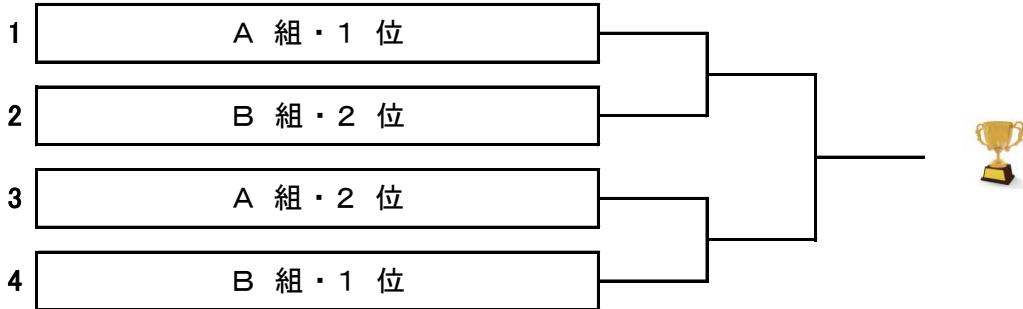

※各組の1位選手と2位選手による決勝トーナメントを行います。
※優勝と準優勝、3位の選手に賞品をお渡しします(3位決定戦を行います)。

《 男子シングルスD級 》 3位決定戦

※6ゲーム先取(5-5タイブレーク)セミアド

《女子シングルスD級》決勝トーナメント

第136回大会

※6ゲーム先取(5-5タイブレーク)セミアド

※予選の1位ペアと2位ペアによる決勝戦を行います。
※優勝と準優勝、3位の選手に賞品をお渡しします(3位決定戦を行います)。