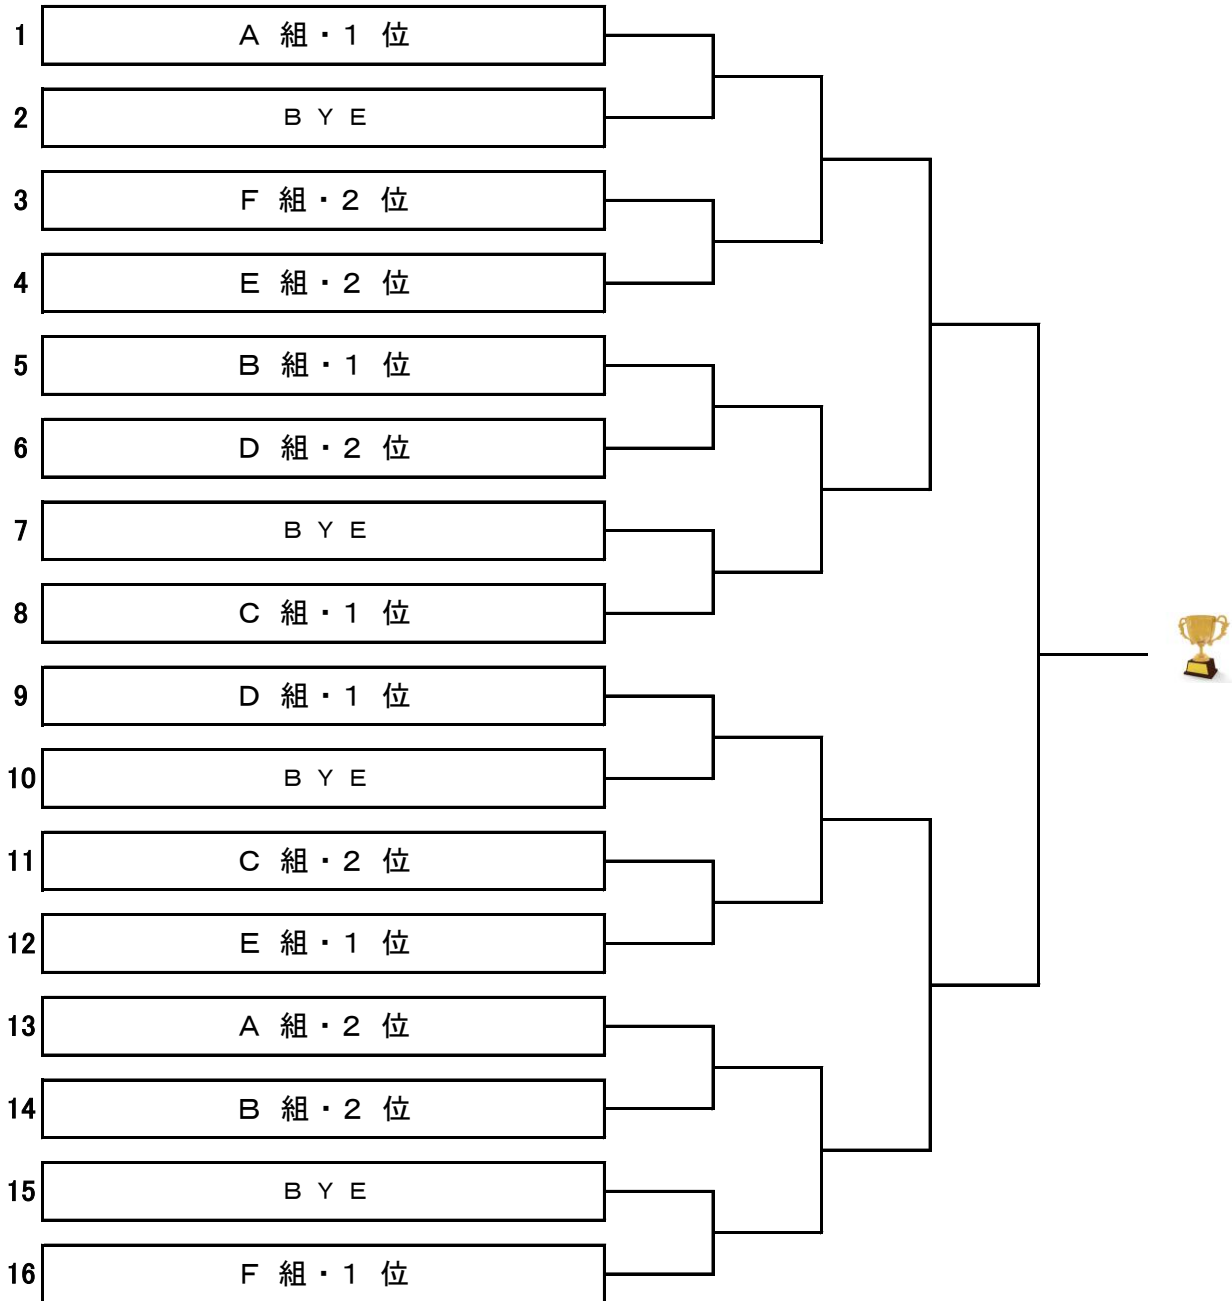

《女子シングルスD級》

03月29日(日)

第136回大会

※予選=6ゲーム先取(5-5タイブレーク)セミアド

A 組		08:40集合	1.		3.	4.	結果	順位
1.	原田 幸 恵	アシニス	/					
2.	森 川 奈 美	マツダ(株)						
3.	光 森 翼	アシニス						
4.	山 田 沙 苗	ルネサンス広島						

対戦順 1-2.3-4.1-3.2-4.1-4.2-3

B 組		08:40集合	1.	2.	3.	4.	結果	順位
1.	千 振 真 紀	ルネサンス広島	/					
2.	上 野 奈 津 子	アシニス						
3.	原 山 美 香	草津TC						
4.	川 原 千 佳	アシニス						

対戦順 1-2.3-4.1-3.2-4.1-4.2-3

集 合 時 刻

*	女子D級の全選手	08:40集合	女子D級の全選手…08:40集合

各組2位までの選手が決勝トーナメントに進出できます。

そのほか3位～4位の2名の選手は親睦トーナメントを予定しています。

メーカー直販！だから安心！ エルモアいちばん宅配便 楽天市場店

IVEP 楽天市場店

いちばん宅配便

電話無料 **0120-960-896** 受付時間：土・日・祝日を除く 9:00～12:00 13:00～17:00

ケースでのご購入は、送料無料で！ 1パックからのご購入は、3,000円以上で送料無料

代金引換 手数料無料！

楽天 VISA Mastercard JCB 楽天カード LAWSON 7-Eleven FamilyMart ローソン

《 男子シングルスC級 》 決勝トーナメント

第136回大会

※6ゲーム先取(5-5タイブレーク)セミアド