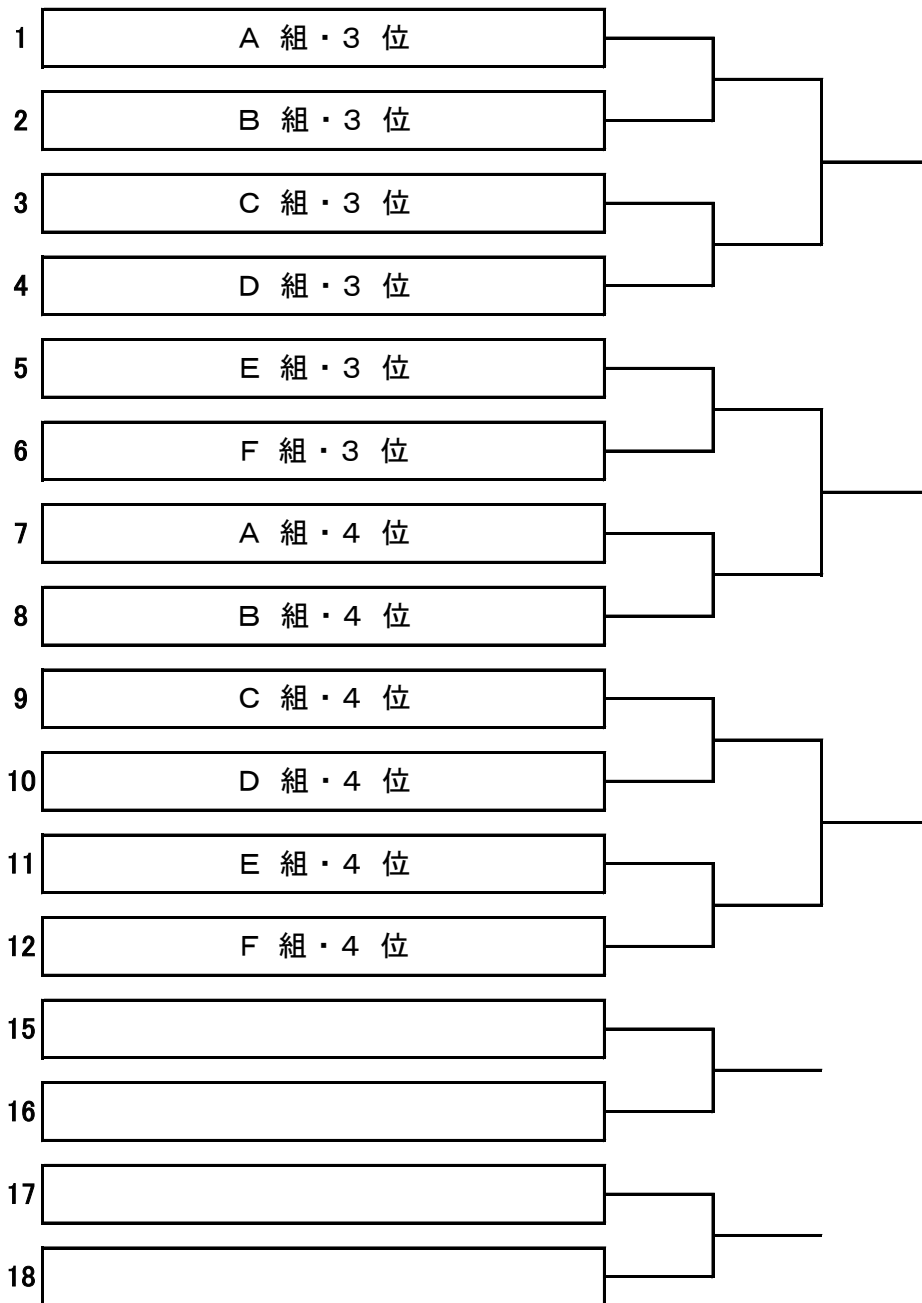

《 男子シングルスC級 》 親睦試合

※6ゲーム先取(5-5タイブレーク)セミアド