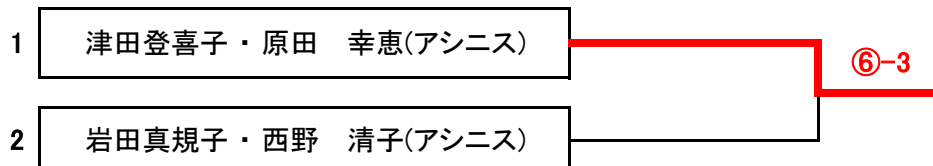

◎ 6ゲーム先取(5-5タイブレーク)セミアド

※3位決定戦を行います。

歯科・小児歯科・歯科口腔外科

坂田歯科医院

☆予約制(新患急患随時受付)
 ☆駐車場あり
 ☆訪問診療も致します

診療時間	月	火	水	木	金	土
9:00~13:00	●	●	●	△	●	●
14:00~19:00	●	●	●	△	●	18:00 まで

■休診日 日曜・祝日・木曜

TEL(082) **272-9719**
<http://www.sakata-dc.net/>