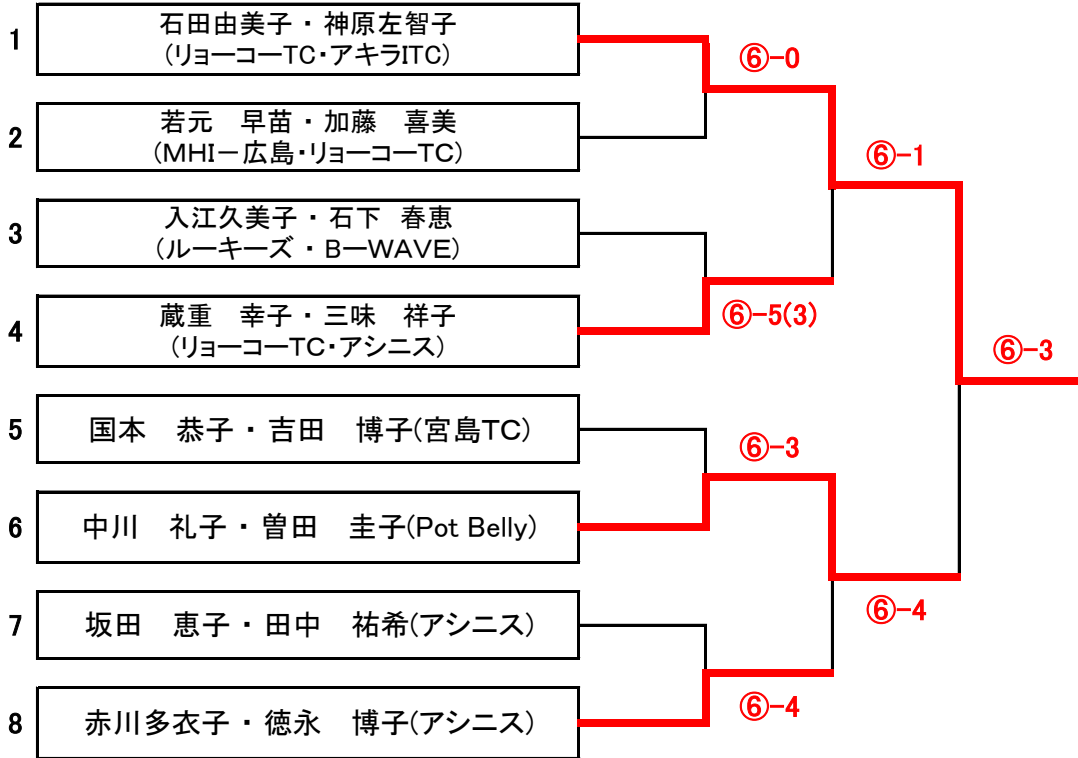

対戦順 1-2.3-4.1-3.2-4.1-4.2-3

◎予選終了後、決勝トーナメントを行います。

※賞品は優勝・準優勝・第3位のペアにお渡しします。

※3位決定戦を行います。

《女子ダブルスBC級》決勝トーナメント

第133回大会

◎ 6ゲーム先取(5-5タイプブレーク)セミアド

《女子ダブルスBC級》3位決定戦

◎ 6ゲーム先取(5-5タイプブレーク)セミアド

※3位決定戦を行います。

メーカー直販! だから安心! エルモアいちばん宅配便 楽天市場店

11P **いちばん宅配便**

楽天市場店

通話無料
FREE 0120-960-896 受付時間:土・日・祝日を除く
9:00~12:00 13:00~17:00

ケースでのご購入は、送料無料! 1パックからのご購入は、
3,000円以上で送料無料!

代金引換 手数料無料!