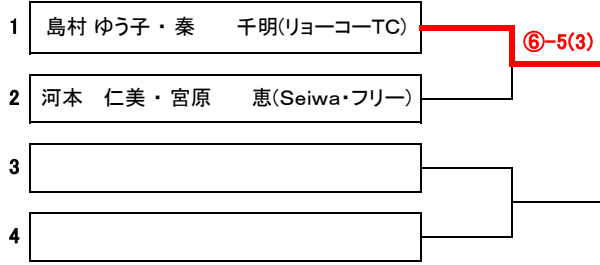

《女子ダブルスBC級》親睦試合

◎ 6ゲーム先取(5-5タイブレーク)セミアド