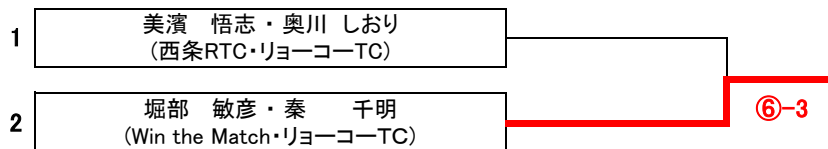

■休診日 日曜・祝日・木曜

TEL(082) **272-9719**
<http://www.sakata-dc.net/>

西区己斐本町3丁目13-15

《 混合ダブルスBCD級 》 決勝トーナメント

第133回大会

◎ 6ゲーム先取(5-5タイブレーク)セミアド

《 混合ダブルスBCD級 》 3位決定戦

◎ 6ゲーム先取(5-5タイブレーク)セミアド