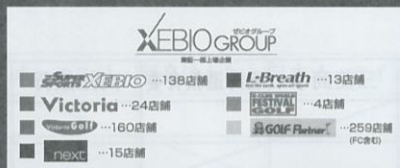

Victoria Golf ヴィクトリアゴルフ

ヴィクトリアゴルフは、ゴルファーが抱える悩みや問題を解決できます！試打コーナーも完備しています。また、本格派を叫ぶ魅惑的なアイテムを取り揃えたゴルフ専門店です。

ゼビオグループは、大型スポーツ専門店「スーパースポーツゼビオ」、都市型スポーツ専門店「ヴィクトリア」、イギリス最大手のカジュアルSPA（製造小売業）「next」を中心に、全国に多くの店舗を展開する東証一部上場企業です。スーパースポーツゼビオは、ビギナーから本格的アスリートまで品揃えやサービスでナビゲートする大型スポーツ専門店です。