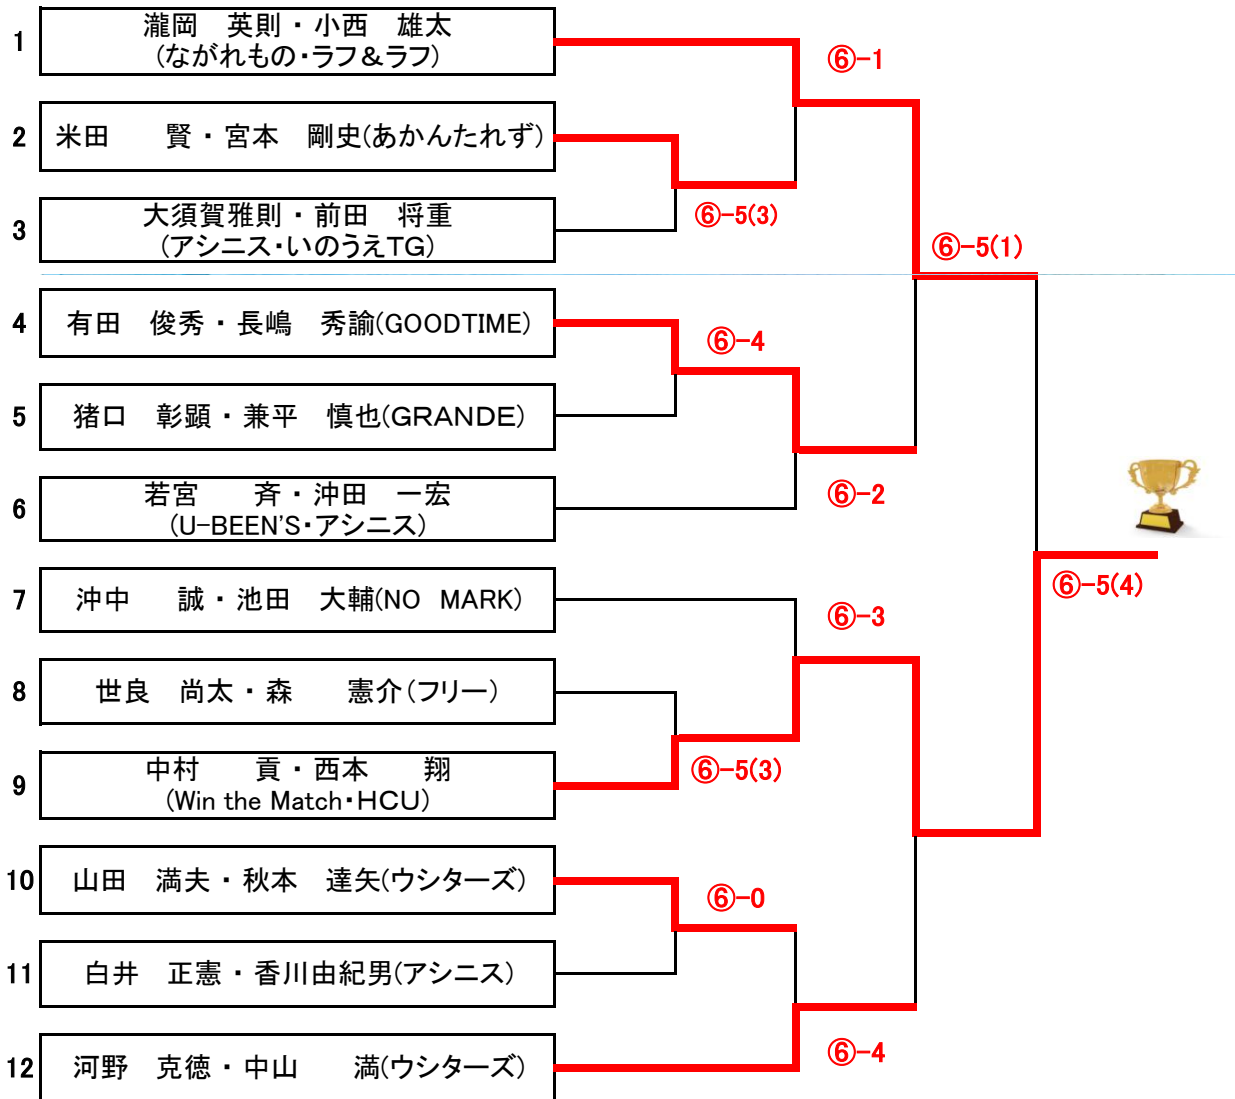

《男子ダブルスBC級》決勝トーナメント

第133回大会

◎ 6ゲーム先取(5-5タイブレーク)セミアド