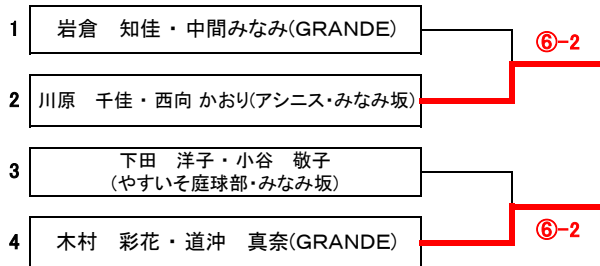

《男子ダブルスD級》親睦試合

◎ 6ゲーム先取(5-5タイブレーク)セミアド

1	横山 達哉・若狭 吉朗(GRANDE)	⑥-3
2	亀井 俊行・吉田 竜也(フリー)	
3		
4		

《女子ダブルスBC級》親睦試合

◎ 6ゲーム先取(5-5タイブレーク)セミアド

《女子ダブルスD級》親睦試合

◎ 6ゲーム先取(5-5タイブレーク)セミアド

第133回大会

《 そのほか 》 親睦試合

第133回大会

◎ 6ゲーム先取(5-5タイブレーク)セミアド

1	三戸 元子・小肩 珠実(リョーコーTC・アキラITC)	⑥-4	女子BC級
2	杉原 篤子・奥川 しおり(リョーコーTC)		
3	花本 恵子・奥廣 朱美 (西条ロイヤルTC)	⑥-3	女子BC級
4	村田多佳子・小竹 純子 (リョーコーTC・プレイメイト)		
5	島田 恵美・岡野 智恵(アシニス・フリー)	⑥-5(2)	女子D級
6	岩倉 知佳・中間みなみ(GRANDE)		
7	川原 千佳・西向 かおり(アシニス・みなみ坂)	⑥-3	女子D級
8	島村 ゆう子・秦 千明(リョーコーTC)		
9	井上 淑子・岡村 光子 (Scratch・やすいそ庭球部)	⑥-5(3)	女子D級
10	千振 真紀・岡田万里子 (ルネサンス広島・フリー)		
11	橋平美由紀・高橋 範子(ノアインドア広島西)	⑥-2	女子D級
12	大元 達子・福島安佐子 (やすいそ庭球部)		
13	村田多佳子・小竹 純子 (リョーコーTC・プレイメイト)	⑥-3	女子BC級
14	河本 仁美・宮原 恵(Seiwa・フリー)		
15	坂田 恵子・田中 祐希(アシニス)	⑥-2	女子BC級
16	若元 早苗・加藤 喜美 (MHI-広島・リョーコーTC)		
17	下田 洋子・小谷 敬子 (やすいそ庭球部・みなみ坂)	⑥-2	女子D級
18	島田 恵美・岡野 智恵(アシニス・フリー)		
19	沖中 誠・池田 大輔(NO MARK)	⑥-3	男子BC級
20	世良 尚太・目黒 憲和(フリー)		
21	千振 真紀・岡田万里子 (ルネサンス広島・フリー)	⑥-2	女子D級
22	岩倉 知佳・中間みなみ(GRANDE)		