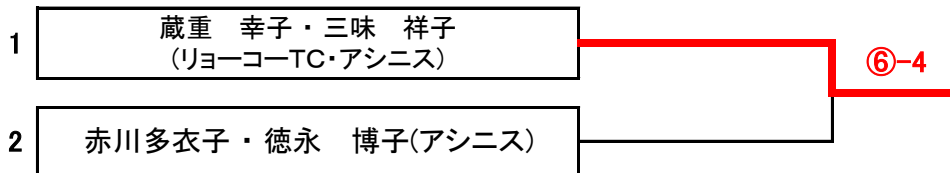

対戦順 1-2.3-4.1-3.2-4.1-4.2-3

◎予選終了後、決勝トーナメントを行います。

※賞品は優勝・準優勝・第3位のペアにお渡しします。

※3位決定戦を行います。

《女子ダブルスBC級》決勝トーナメント

第133回大会

◎ 6ゲーム先取(5-5タイプブレーク)セミアド

《女子ダブルスBC級》3位決定戦

◎ 6ゲーム先取(5-5タイプブレーク)セミアド

※3位決定戦を行います。

メーカー直販! だから安心! エルモアいちばん宅配便 楽天市場店

11P **いちばん宅配便**

楽天市場店

通話無料
FREE 0120-960-896 受付時間:土・日・祝日を除く
9:00~12:00 13:00~17:00

ケースでのご購入は、送料無料! 1パックからのご購入は、
3,000円以上で送料無料!

代金引換 手数料無料!