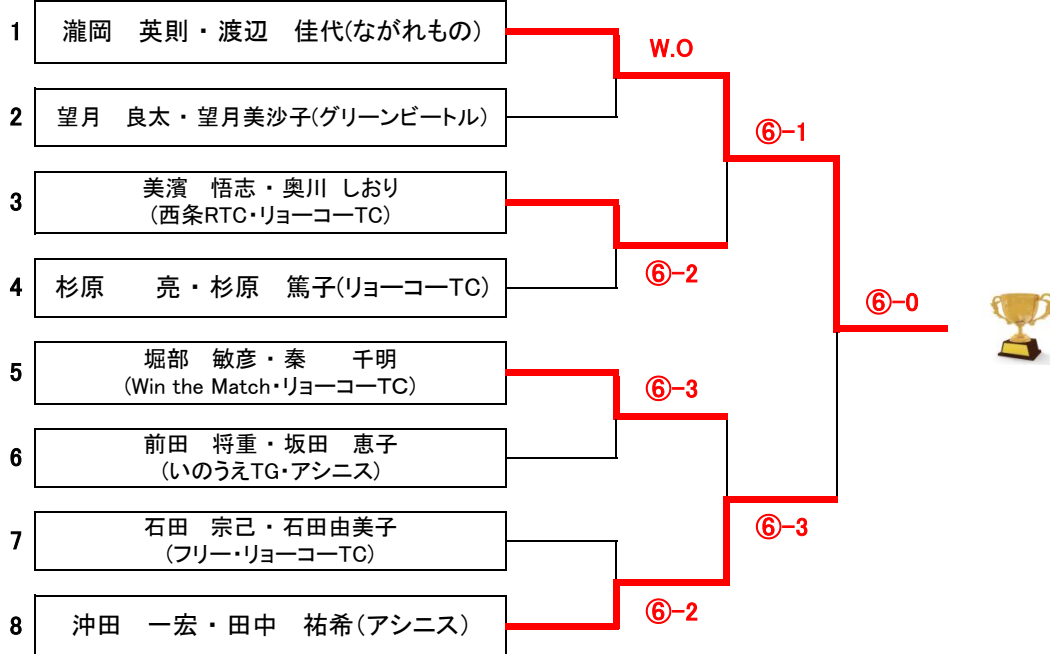

対戦順 1-2.3-4.1-3.2-4.1-4.2-3

◎予選終了後、決勝トーナメントを行います。

※賞品は優勝・準優勝・第3位のペアにお渡しします。

※3位決定戦を行います。

歯科・小児歯科・歯科口腔外科

坂田歯科医院

☆予約制(新患急患随時受付)
 ☆駐車場あり
 ☆訪問診療も致します

診療時間	月	火	水	木	金	土
9:00~13:00	●	●	●	●	●	●
14:00~19:00	●	●	●	●	●	●
						18:00 まで

■休診日 日曜・祝日・木曜

TEL(082) **272-9719**
<http://www.sakata-dc.net/>

西区己斐本町3丁目13-15

《 混合ダブルスBCD級 》 決勝トーナメント

第133回大会

◎ 6ゲーム先取(5-5タイブレーク)セミアド

《 混合ダブルスBCD級 》 3位決定戦

◎ 6ゲーム先取(5-5タイブレーク)セミアド