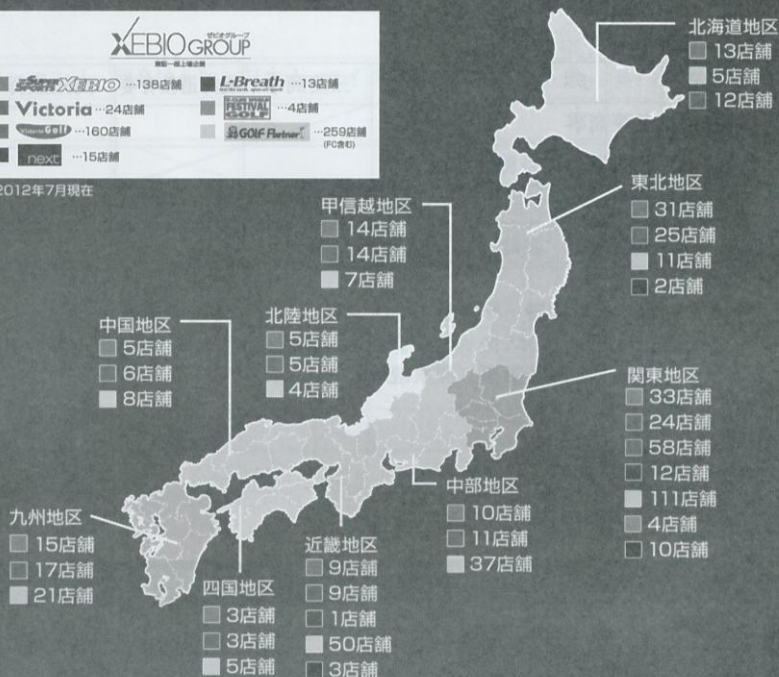

全国に広がるゼビオグループネットワーク

スーパースポーツゼビオ

あらゆるスポーツプレーヤーをサポートする総合スポーツ専門店です。スクール感に加え、スポーツマンにとって魅力あふれる売場を演出しています。圧倒的な品揃え、きめ細かなサービスでお客様にご満足いただける店舗づくり、それがスーパースポーツゼビオです。

Victoria ヴィクトリア

首都圏を中心に展開する総合スポーツ専門店。お客様のニーズを追求し、独自のショップ戦略を確立しています。

Victoria Golf ヴィクトリアゴルフ

ヴィクトリアゴルフは、ゴルファーが抱える悩みや問題を解決できます！試打コーナーも完備しています。また、本格派を叫ぶ魅惑的なアイテムを取り揃えたゴルフ専門店です。

ゼビオグループは、大型スポーツ専門店「スーパースポーツゼビオ」、都市型スポーツ専門店「ヴィクトリア」、イギリス最大手のカジュアルSPA（製造小売業）「next」を中心に、全国に多くの店舗を展開する東証一部上場企業です。スーパースポーツゼビオは、ビギナーから本格的アスリートまで品揃えやサービスでナビゲートする大型スポーツ専門店です。

*2012年7月現在

next

ネクスト

ヨーロッパ最大手SPAブランドNEXT社と提携した、グローバルなアパレルチャネル。メンズ・ウィメンズ・チルドレンズの総合ラインナップ。

L-Breath エルプレス

feel the earth, open-air sports

エルプレスは、アウトドアを新しい感覚でとらえたショップです。こだわりの商品を取り揃えて専門スタッフが理想のアウトドアライフをサポートします。また、ファッション感覚にあふれたウェアも充実したアウトドア専門店です。