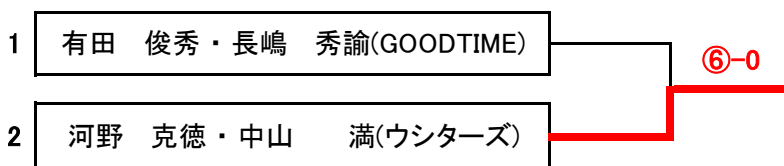

対戦順 1-2.3-4.1-3.2-4.1-4.2-3

《男子ダブルスBC級》決勝トーナメント

第133回大会

◎ 6ゲーム先取(5-5タイブレーク)セミアド

◎ 予選終了後、決勝トーナメントを行います。

※賞品は優勝・準優勝・第3位のペアにお渡しします。

※3位決定戦を行います。

《男子ダブルスBC級》3位決定戦

◎ 6ゲーム先取(5-5タイブレーク)セミアド

※3位決定戦を行います。

男子ダブルスD級

01月24日(土)11:45集合

第133回大会

※全試合=6ゲーム先取(5-5タイブレーク)セミアド

A 組		11:45集合	1.	2.	3.	4.	結果	順位
1.	白坂 和徳・曾田 是則	Pot Belly	/	*	⑥-1	2-6	1-1	②
2.	BYE		*	/	*	*		
3.	横山 達哉・若狭 吉朗	GRANDE	1-6	*	/	2-6	0-2	3
4.	赤塚 和幸・原 純二	グリーンビートル	⑥-2	*	⑥-2	/	2-0	①