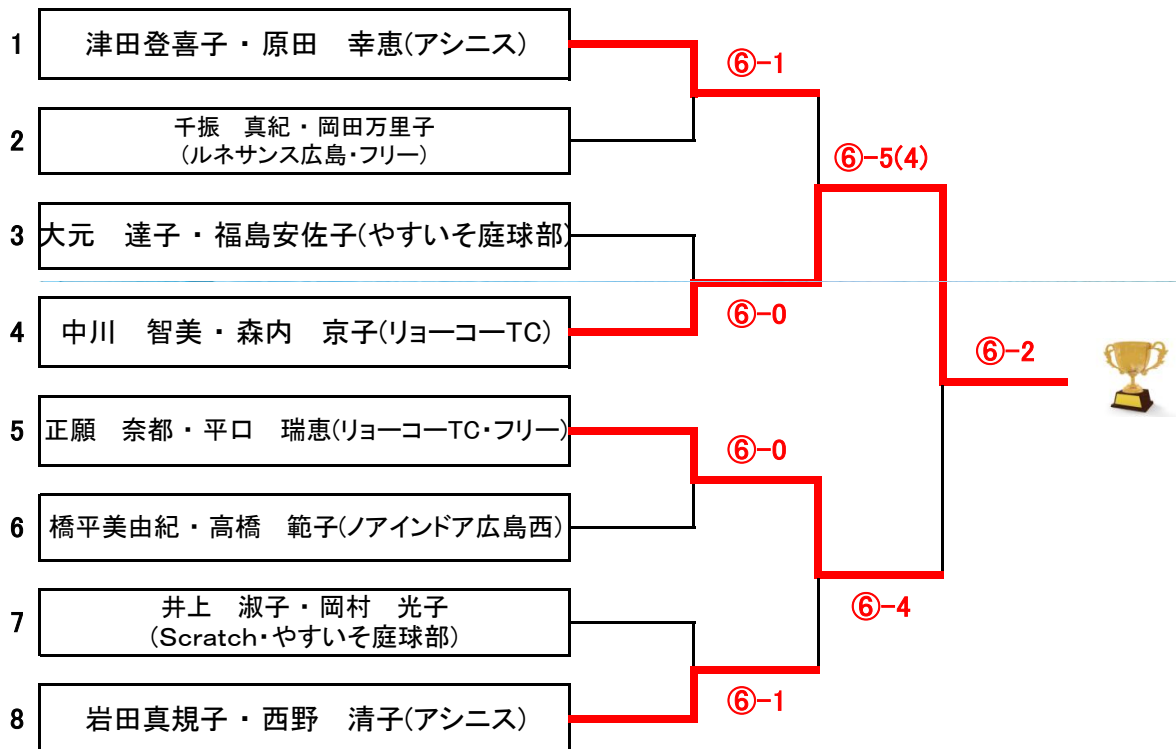

対戦順 1-2.3-4.1-3.2-4.1-4.2-3

◎予選終了後、決勝トーナメントを行います。

※賞品は優勝・準優勝・第3位のペアにお渡しします。

※3位決定戦を行います。

いつかどこかで、ふれあう幸せ。

カミ商事株式会社 〒799-0404 愛媛県四国中央市三島宮川1-2-27
<http://www.ellemoi.co.jp>

《女子ダブルスD級》決勝トーナメント

《女子ダブルスD級》3位決定戦

◎ 6ゲーム先取(5-5タイブレーク)セミアド

※3位決定戦を行います。

歯科・小児歯科・歯科口腔外科

坂田歯科医院

☆予約制(新患急患随時受付)
 ☆駐車場あり
 ☆訪問診療も致します

診療時間	月	火	水	木	金	土
9:00~13:00	●	●	●	△	●	●
14:00~19:00	●	●	●	△	●	18:00 まで

■休診日 日曜・祝日・木曜

TEL(082) **272-9719**
<http://www.sakata-dc.net/>