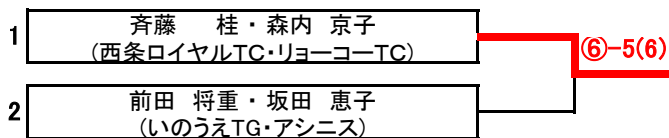

《 混合ダブルスCD級 》 3位決定戦

※6ゲーム先取(5-5タイプブレイク)セミアド

※3位決定戦を行います。

水に流せるから、
災害時の
備蓄用 に便利!

水に流せる
ティッシュ

ポイント!
ロールホルダー
取り付け機能付き

介助用としても便利