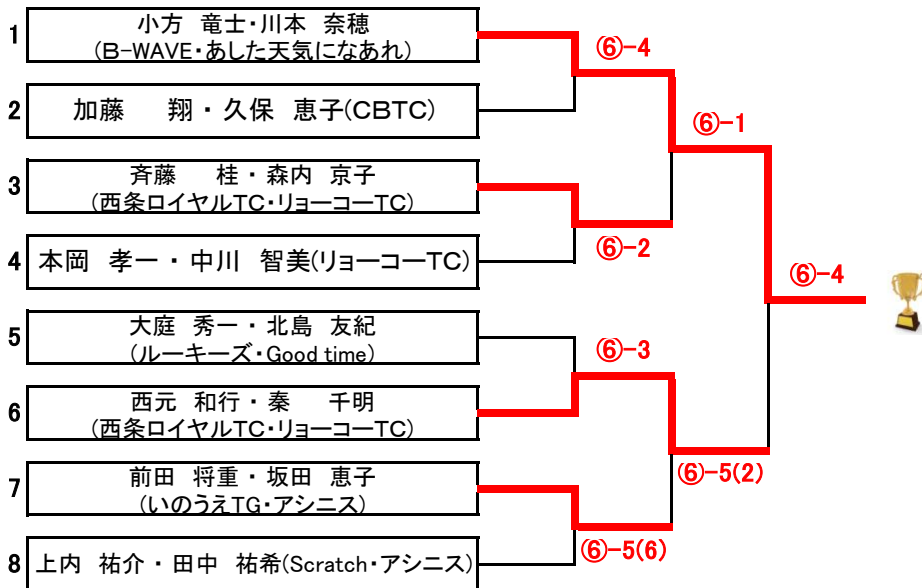

《 混合ダブルスCD級 》 決勝トーナメント

第132回大会

※6ゲーム先取(5-5タイプブレイク)セミアド

※決勝トーナメントを行います。
※優勝と準優勝、第3位のペアに賞品をお渡しします。