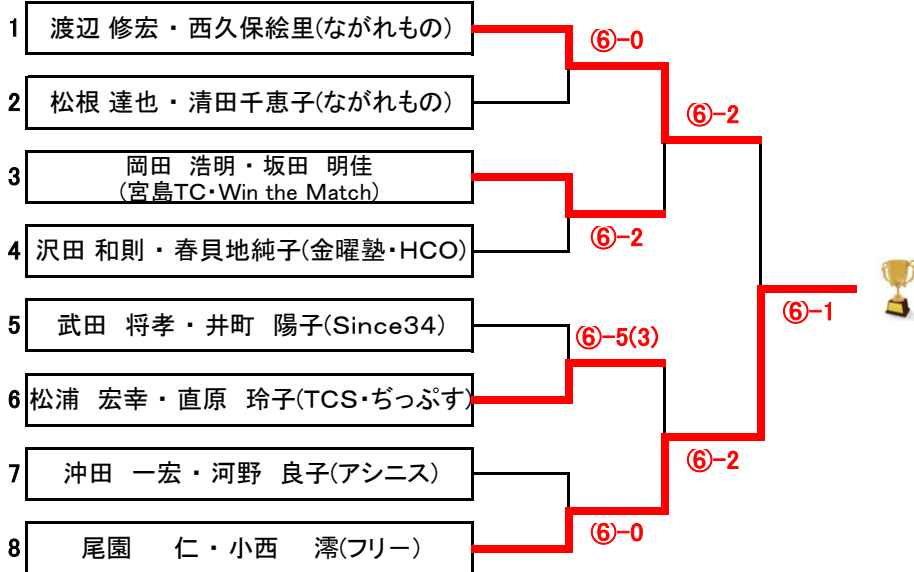

5 ÷ 17 = 0.292

対戦順 1-2.3-4.1-3.2-4.1-4.2-3

各組の2位ペア+3位グループのうち上位2ペアが決勝トーナメントに進出できます。

予選3位ペアと本選の初戦敗退ペアによる親睦戦を行います。

「リーグ戦の順位決定方法」

※アシニスカップ・オフィシャルルール

次の順で決定します。

- (1) 勝数の多い選手を上位します。
- (2) 同じ勝数の選手が複数になった場合…
 - ① 得失ゲーム率で上位を決定します(得ゲーム数÷総ゲーム数)。
 - ② ①の結果でも同じ場合は対戦結果の勝者を上位とします。
- (3) 年齢が多い選手を上位とします。

TEL(082) 272-9719
http://www.sakata-dc.net/ 西区己斐本町3丁目13-15

《 混合ダブルスAB級 》 決勝トーナメント

第132回大会

※6ゲーム先取(5-5タイブレーク)セミアド

※決勝トーナメントを行います。
※優勝と準優勝、第3位のペアに賞品をお渡しします。

《 混合ダブルスAB級 》 3位決定戦

※6ゲーム先取(5-5タイブレーク)セミアド

※3位決定戦を行います。