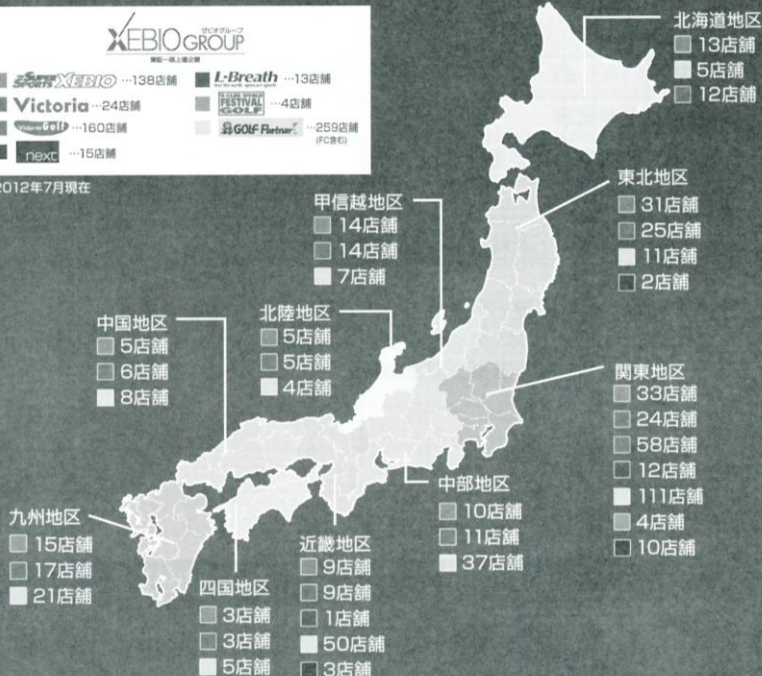

天候不良のため親睦試合は1試合で終了

《 そのほかの 》 親睦試合

※6ゲーム先取(5-5タイブレーク)セミアド

1		
2		
3		
4		
5		
6		
7		
8		

全国に広がるゼビオグループネットワーク

スーパースポーツゼビオ

あらゆるスポーツプレイヤーをサポートする総合スポーツ専門店です。スケール感に加え、スポーツマンにとって魅力あふれる売場を演出しています。圧倒的な品揃え、きめ細かなサービスでお客様にご満足いただける店舗づくり、それがスーパースポーツゼビオです。

Victoria ヴィクトリア

首都圏を中心に展開する総合スポーツ専門店。お客様のニーズを追求し、独自のショップ戦略を確立しています。

Victoria Golf ヴィクトリアゴルフ

ヴィクトリアゴルフは、ゴルフファーが抱える悩みや問題を解決できます！試打コーナーも完備しています。また、本格派を叫ぶ魅力的なアイテムを取り揃えたゴルフ専門店です。

ゼビオグループは、大型スポーツ専門店「スーパースポーツゼビオ」、都市型スポーツ専門店「ヴィクトリア」、イギリス最大手のカジュアルSPA（製造小売業）「next」を中心に、全国に多くの店舗を展開する東証一部上場企業です。スーパースポーツゼビオは、ビギナーから本格的アスリートまで品揃えやサービスでナビゲートする大型スポーツ専門店です。

※2012年7月現在

next

ネクスト

ヨーロッパ最大手SPAブランドNEXT社と提携した、グローバルなアパレルチャネル。メンズ・ウィメンズ・チルドレンズの総合ラインナップ。

L-Breath エルブレス

feel the earth, open-air sports

エルブレスは、アウトドアを新しい感覚でとらえたショップです。こだわりの商品を取り揃えて専門スタッフが理想のアウトドアライフをサポートします。また、ファッション感覚にあふれたウェアも充実したアウトドア専門店です。