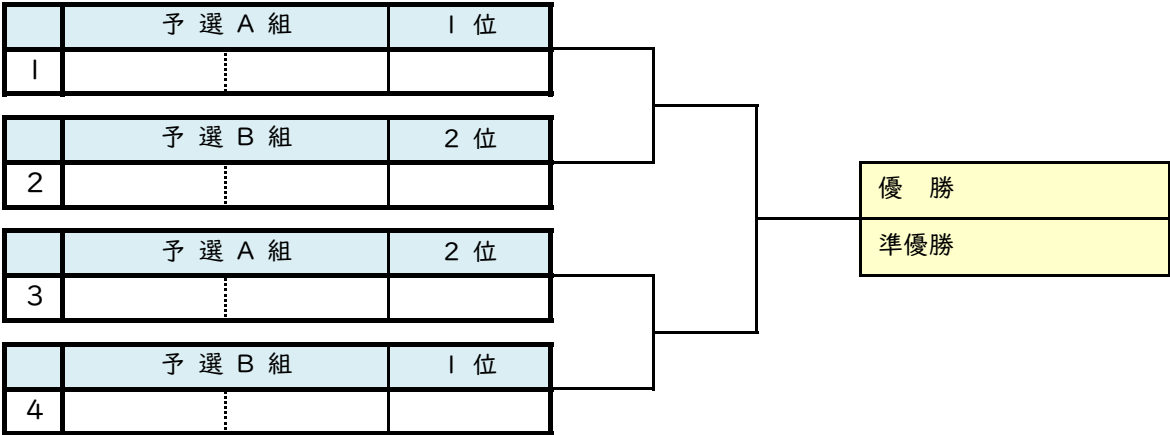

●選手変更・追加などの連絡先…ashinnis.club@gmail.com

予選の各組2位までのペアが決勝トーナメントに進出できます。

予選敗退のペアは時間の限り親睦試合を行います。

「リーグ戦の順位決定方法」

※アシニスカップ・オフィシャルルール

次の順で決定します。

- (1) 勝数の多いペアを上位とします。
- (2) 同じ勝数のペアが複数になった場合…
 - ①得ゲーム率で上位を決定します(得ゲーム数÷総ゲーム数)。
 - ②①の結果でも同じ場合は対戦結果の勝ペアを上位とします。
- (3) お二人の合計年齢が低いペアを上位とします。

除菌 99.9%
除菌
 ウェットティッシュ
handy ハンディ
30枚入
 持ち運びにも便利な
 ハンディタイプ♪

アルコールタイプ **ノンアルコールタイプ**

男子ダブルス・高校生の部 決勝トーナメント

2025年01月26日(日)

6ゲーム先取(タイブレイクなし)セミアド

第88回・新春ジュニアダブルス大会

男子ダブルス・高校生の部 3位決定戦

2025年01月26日(日)

6ゲーム先取(タイブレイクなし)セミアド

第88回・新春ジュニアダブルス大会

- 6ペア以下の場合は総当たり戦の後、順位決定戦に変更します。
- 優勝、準優勝、第三位のペアを表彰します。第四位の選手には敢闘賞をお渡しします。

男子ダブルス・中学生の部

予選リーグ

2025年01月26日(日)

6ゲーム先取(タイブレークなし)セミアド

第88回・新春ジュニアダブルス大会