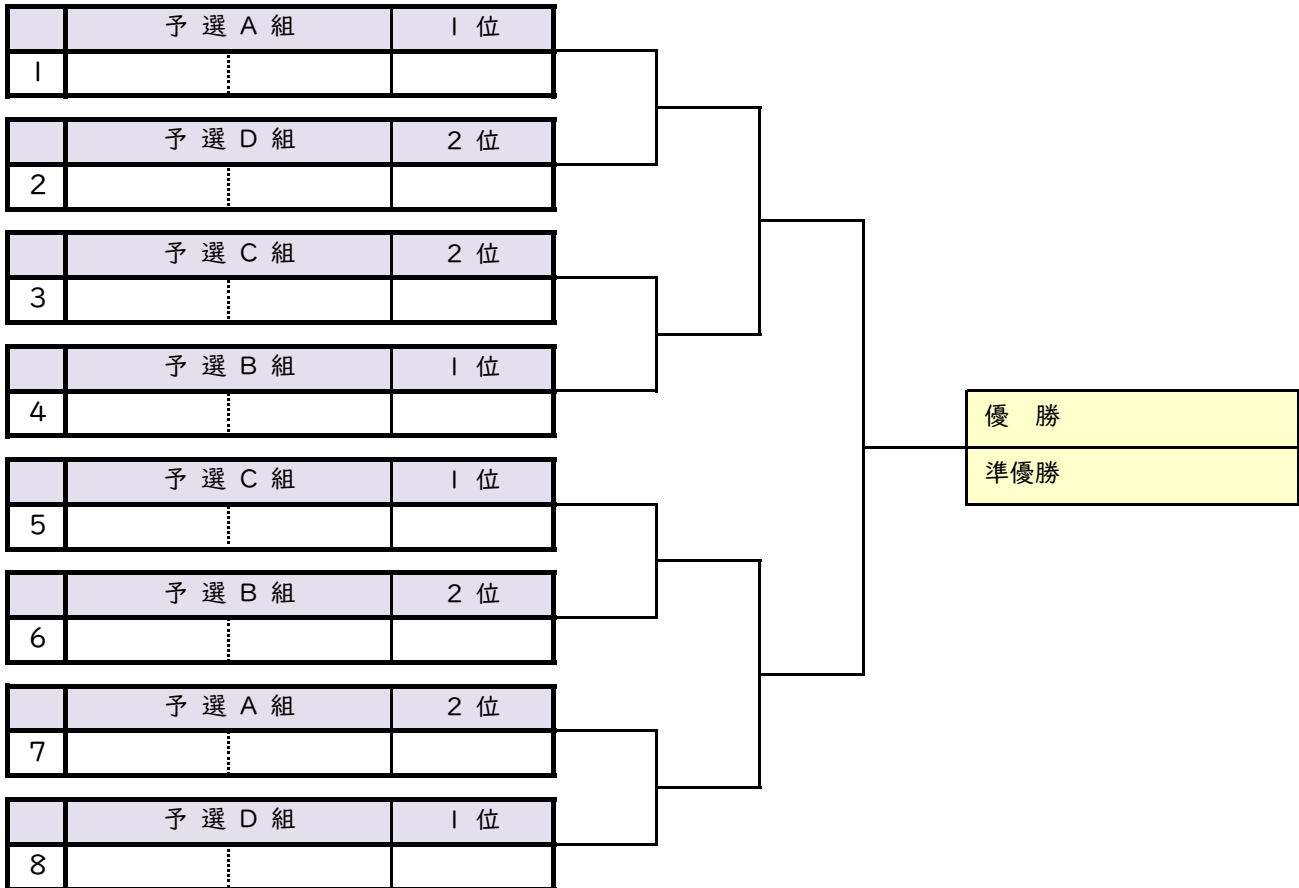

予選の各組2位までのペアが決勝トーナメントに進出できます。

予選敗退のペアは時間の限り親睦試合を行います。

男子ダブルス・中学生の部

決勝トーナメント

2025年01月26日(日)

6ゲーム先取(タイブ레이크なし)セミアド

第88回・新春ジュニアダブルス大会

男子ダブルス・中学生の部