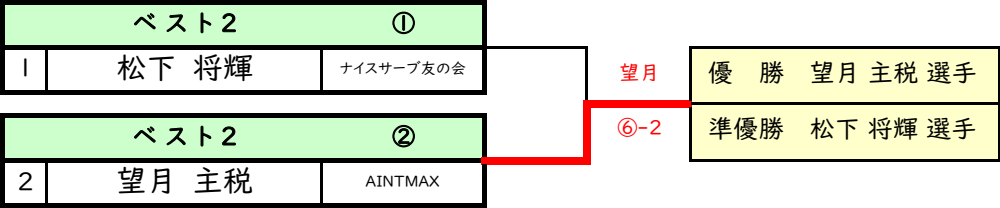

男子シングルスCD級・決勝トーナメント① 11月23日(土祝) 第396回大会

6ゲーム先取(5-5タイブレイク)セミアド

A組~D組の決勝トーナメント

男子D級シングルス・優勝決定戦 11月23日(土祝) 第396回大会

6ゲーム先取(5-5タイブレイク)セミアド

●エントリーの変更など連絡先…ashinnis.club@gmail.com

予選・各組の1位と2位の選手、計18選手が決勝トーナメントに進出できます。
そのほかの選手は親睦試合を行います。

●お帰りの際には必ず本部へ寄って最終試合の確認、連絡をして下さい。

男子シングルスCD級・決勝トーナメント②

11月23日(土祝) 第396回大会

6ゲーム先取(5-5タイブレイク)セミアド

E組~I組の決勝トーナメント

男子シングルスCD級・3位決定戦

11月23日(土祝) 第396回大会

6ゲーム先取(5-5タイブレイク)セミアド