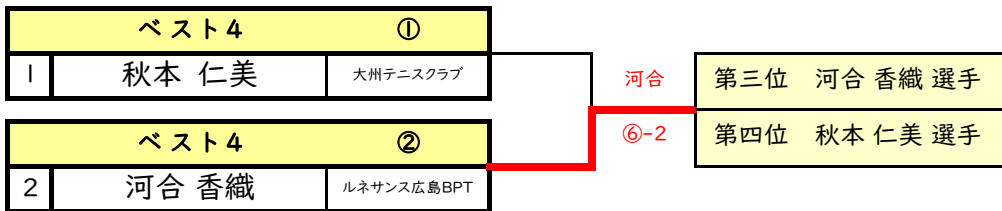

予選B組		08:40集合	1.	2.	3.	4.	結果	順位
1	近藤 知絵	アシニス	/	⑥-1.⑥-2		*	1-0	①
2	福田 麻由	フリー		1-6.2-6		*	*	0-1
3	中野 浩子	インドアTS広島	誤記	3セットマッチに変更			*	*
4	*	*	*	*	*		*	*

予選C組		08:40集合	1.	2.	3.	4.	結果	順位	
1	秋本 仁美	大州テニスクラブ	/	⑥-0	⑥-0	4-6	2-1	②	
2	門瀬 好子	ハイボールズ		0-6		0-6	2-6	0-3	4
3	岡村 由美	NBテニスガーデン		0-6	⑥-0		2-6	1-2	3
4	河合 香織	ルネサンス広島BPT		⑥-4	⑥-2	⑥-2		3-0	①

●ご注意…予選リーグが3人さんのブロックは可能な限り親睦試合も並行して行います。

●お帰りの際には必ず本部へ寄って最終試合の確認、連絡をして下さい。

女子シングルスCD級・決勝トーナメント

11月23日(土祝) 第396回大会

6ゲーム先取(5-5タイブレイク)セミアド

女子CD級シングルス・三位決定戦

11月23日(土祝) 第396回大会

6ゲーム先取(5-5タイブレイク)セミアド