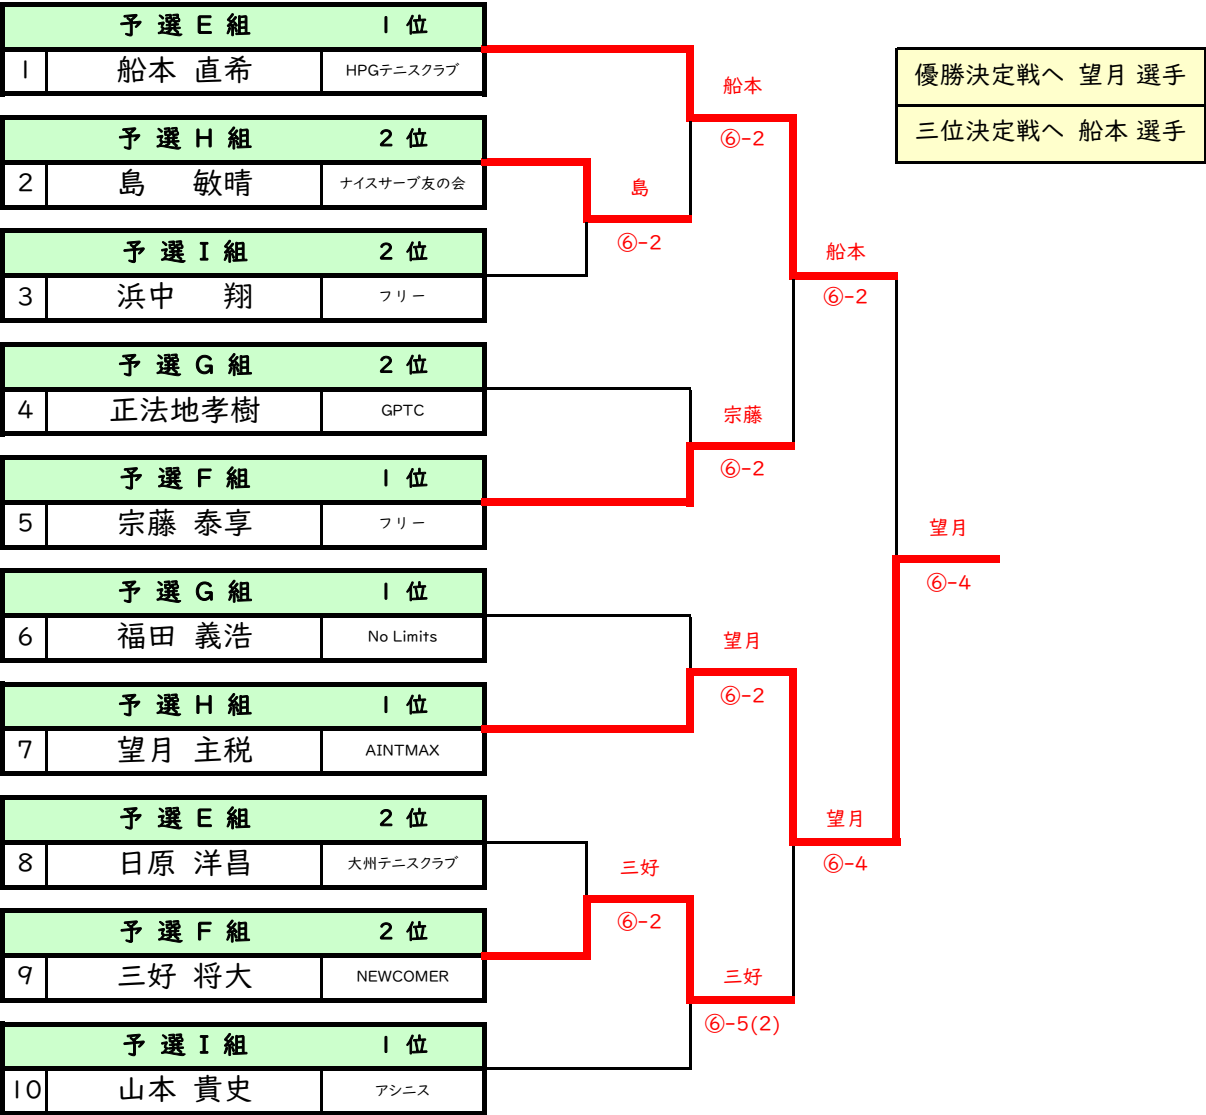

男子シングルスCD級・決勝トーナメント②

11月23日(土祝) 第396回大会

6ゲーム先取(5-5タイブレイク)セミアド

E組~I組の決勝トーナメント

男子シングルスCD級・3位決定戦

11月23日(土祝) 第396回大会

6ゲーム先取(5-5タイブレイク)セミアド