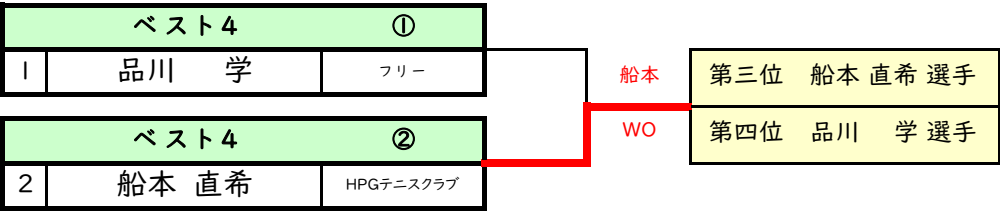

男子シングルスCD級・決勝トーナメント① 11月23日(土祝) 第396回大会

6ゲーム先取(5-5タイブレイク)セミアド

A組~D組の決勝トーナメント

男子D級シングルス・優勝決定戦 11月23日(土祝) 第396回大会

6ゲーム先取(5-5タイブレイク)セミアド

●エントリーの変更など連絡先…ashinnis.club@gmail.com

予選・各組の1位と2位の選手、計18選手が決勝トーナメントに進出できます。
そのほかの選手は親睦試合を行います。

●お帰りの際には必ず本部へ寄って最終試合の確認、連絡をして下さい。

男子シングルスCD級・決勝トーナメント②

11月23日(土祝) 第396回大会

6ゲーム先取(5-5タイブレイク)セミアド

E組~I組の決勝トーナメント

男子シングルスCD級・3位決定戦

11月23日(土祝) 第396回大会

6ゲーム先取(5-5タイブレイク)セミアド

●エントリーの変更など連絡先...ashinnis.club@gmail.com

予選・各組の1位と2位の選手、計18選手が決勝トーナメントに進出できます。
そのほかの選手は親睦試合を行います。

女子シングルスCD級 11月23日(土祝) 第396回大会

6ゲーム先取(5-5タイブレイク)セミアド 08時40分 受付完了 対戦順 ①1-2.3-4 ②1-3.2-4 ③1-4.2-3

予選A組		08:40集合	1.	2.	3.	4.	結果	順位	
1	谷本 真璃	みなみ坂TS	/	⑥-0	⑥-1	⑥-0	3-0	①	
2	山本 奈実	ルネサンス広島BPT		0-6		2-6	0-3	4	
3	加藤 恵子	CBTC		1-6	⑥-2		1-6	1-2	3
4	三宅 桃花	GRANDE		0-6	⑥-3	⑥-1		2-1	②