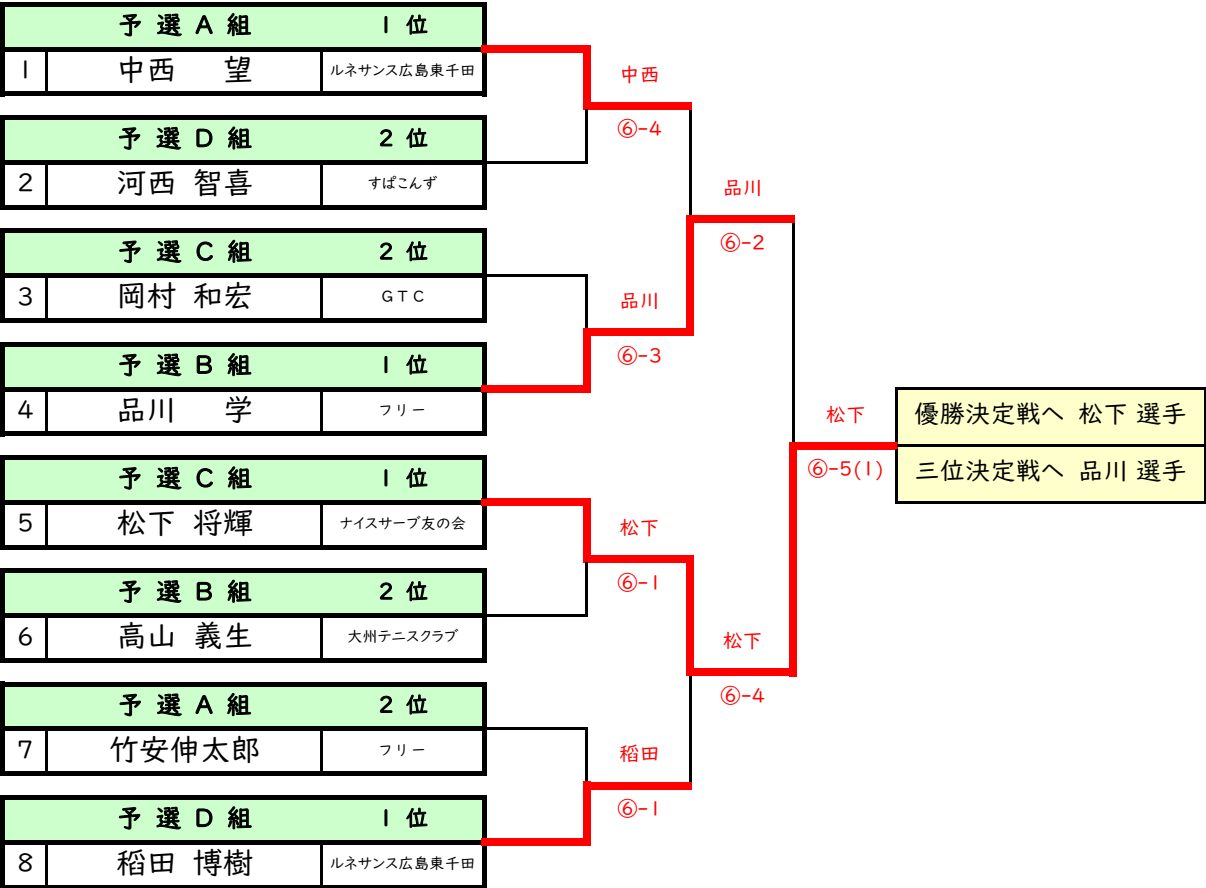

男子シングルスCD級・決勝トーナメント① 11月23日(土祝) 第396回大会

6ゲーム先取(5-5タイブレイク)セミアド

A組~D組の決勝トーナメント

男子D級シングルス・優勝決定戦 11月23日(土祝) 第396回大会

6ゲーム先取(5-5タイブレイク)セミアド