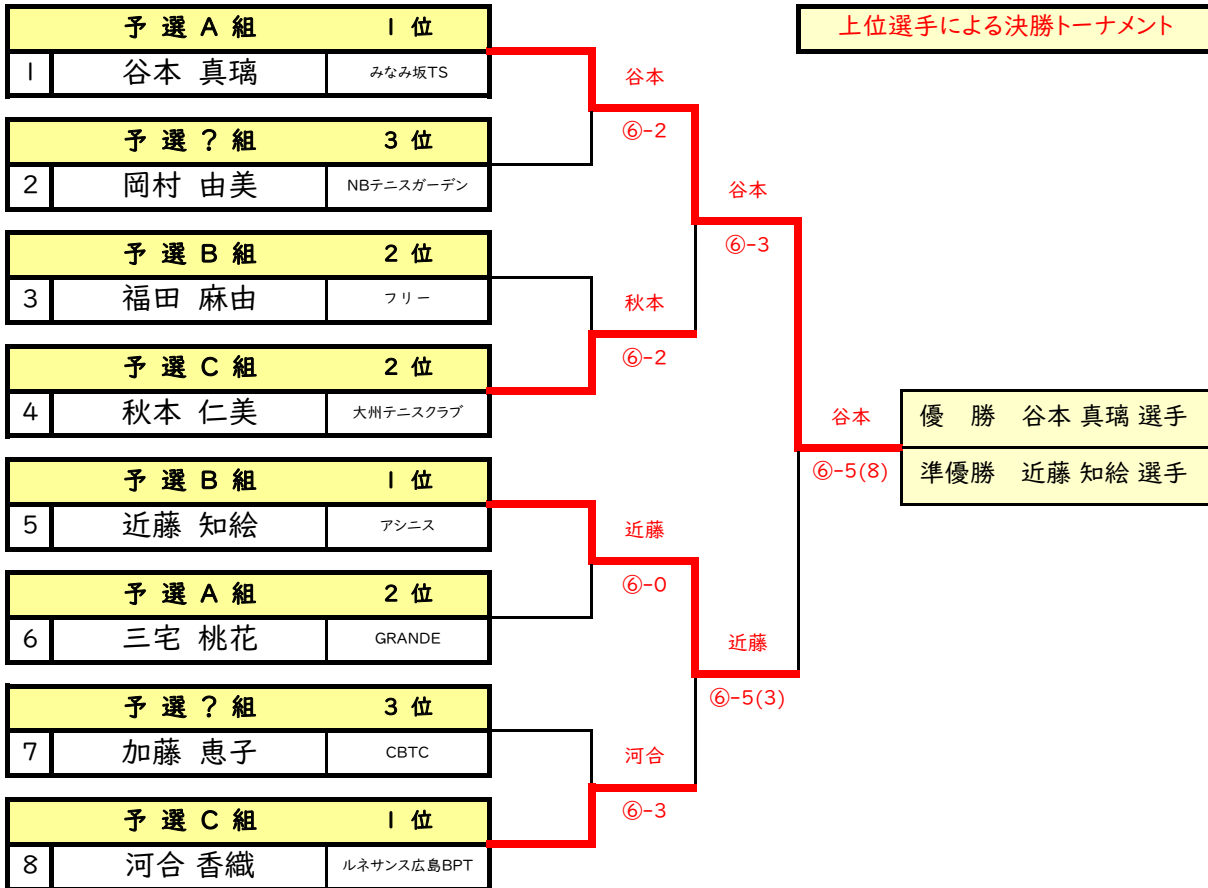

予選B組		08:40集合	1.	2.	3.	4.	結果	順位
1	近藤 知絵	アシニス	/	⑥-1.⑥-2		*	1-0	①
2	福田 麻由	フリー		1-6.2-6		*	*	0-1
3	中野 浩子	インドアTS広島	誤記	3セットマッチに変更			*	*
4	*	*	*	*	*		*	*

予選C組		08:40集合	1.	2.	3.	4.	結果	順位	
1	秋本 仁美	大州テニスクラブ	/	⑥-0	⑥-0	4-6	2-1	②	
2	門瀬 好子	ハイボールズ		0-6		0-6	2-6	0-3	4
3	岡村 由美	NBテニスガーデン		0-6	⑥-0		2-6	1-2	3
4	河合 香織	ルネサンス広島BPT		⑥-4	⑥-2	⑥-2		3-0	①

●ご注意…予選リーグが3人さんのブロックは可能な限り親睦試合も並行して行います。

●お帰りの際には必ず本部へ寄って最終試合の確認、連絡をして下さい。

女子シングルスCD級・決勝トーナメント

11月23日(土祝) 第396回大会

6ゲーム先取(5-5タイブレイク)セミアド

女子CD級シングルス・三位決定戦

11月23日(土祝) 第396回大会

6ゲーム先取(5-5タイブレイク)セミアド