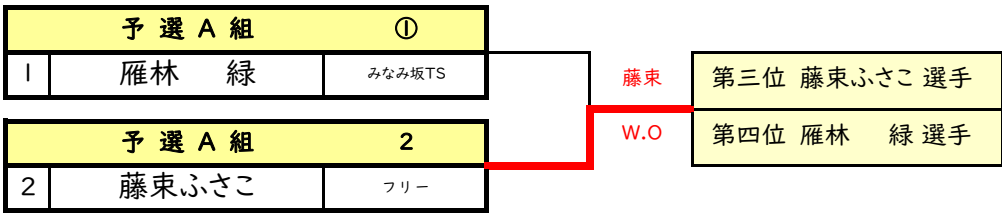

6ゲーム先取(5-5タイブ레이크)セミアド	対戦順 ①1-2.3-4 ②1-3.2-4 ③1-4.2-3
-----------------------	--------------------------------

予選A組 08:40集合			1.	2.	3.	4.	結果	順位
1	藤束ふさこ	フリー	/	⑥-5(3)	4-6	4-6	1-2	3
2	雁林 緑	みなみ坂TS		5-6(3)	1-6	1-6	0-3	4
3	平川実知子	フリー	⑥-4	⑥-1	/	⑥-3	3-0	①
4	堀田香代子	アシニス	⑥-4	⑥-1		3-6	2-1	②

予選終了後、決勝トーナメントを行います。
全選手、決勝トーナメントに出場できます。

<b>女子シングルスD級・決勝トーナメント</b>	<b>08月17日(土) 第392回大会</b>
---------------------------	--------------------------

6ゲーム先取(5-5タイブ레이크)セミアド
-----------------------

<b>女子シングルスD級・三位決定戦</b>	<b>08月17日(土) 第392回大会</b>
------------------------	--------------------------

6ゲーム先取(5-5タイブ레이크)セミアド
-----------------------

●お帰りの際には必ず本部へ寄って最終試合の確認、連絡をして下さい。
-----------------------------------