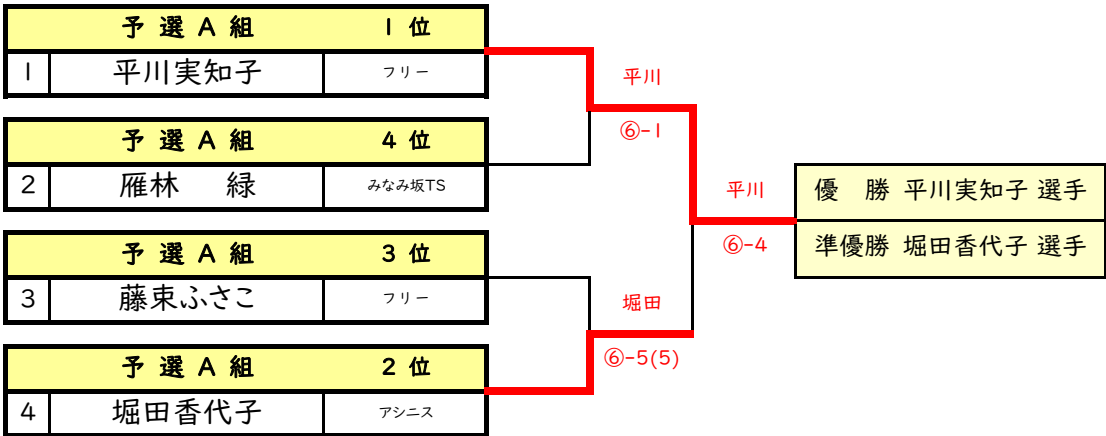

女子シングルスD級	08月17日(土) 第392回大会

6ゲーム先取(5-5タイブ레이크)セミアド	対戦順 ①1-2.3-4 ②1-3.2-4 ③1-4.2-3

予選A組 08:40集合			1.	2.	3.	4.	結果	順位
1	藤束ふさこ	フリー	/	⑥-5(3)	4-6	4-6	1-2	3
2	雁林 緑	みなみ坂TS		5-6(3)	1-6	1-6	0-3	4
3	平川実知子	フリー	⑥-4	⑥-1	/	⑥-3	3-0	①
4	堀田香代子	アシニス	⑥-4	⑥-1		3-6	2-1	②

予選終了後、決勝トーナメントを行います。
全選手、決勝トーナメントに出場できます。

女子シングルスD級・決勝トーナメント	08月17日(土) 第392回大会

6ゲーム先取(5-5タイブ레이크)セミアド

女子シングルスD級・三位決定戦	08月17日(土) 第392回大会

6ゲーム先取(5-5タイブ레이크)セミアド