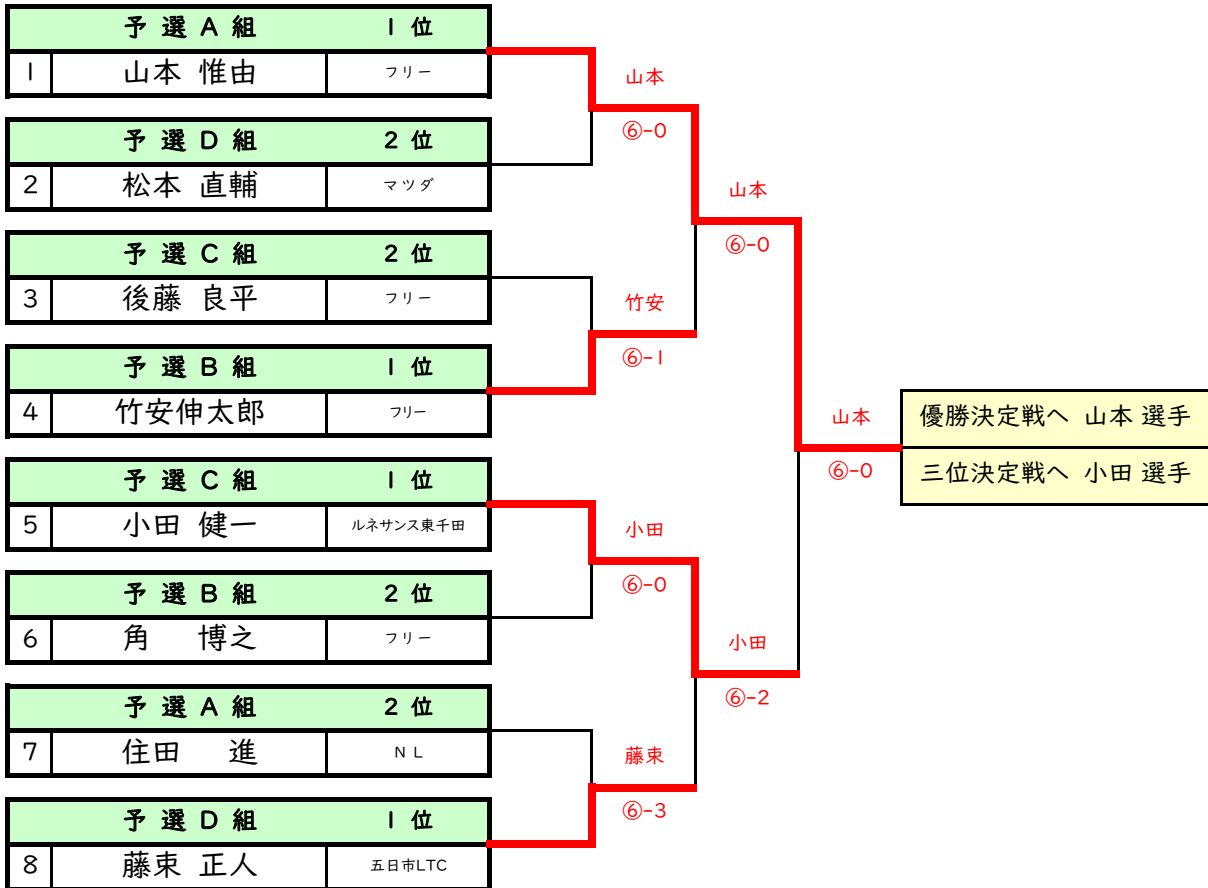

男子CD級・決勝トーナメント①

06月15日(土) 第383回大会

6ゲーム先取(5-5タイブレイク)セミアド

男子CD級・優勝決定戦

06月15日(土) 第383回大会

6ゲーム先取(5-5タイブレイク)セミアド