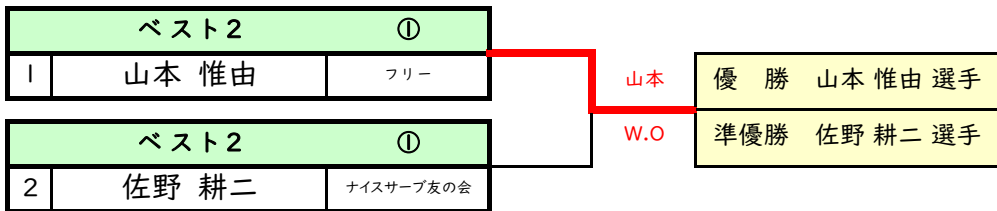

●欠場などで3人組のブロックになった場合、可能な限り親睦試合と並行して進行します。

予選・各組の1位と2位の選手、計16選手が決勝トーナメントに進出できます。

◎選手の変更、追加エントリーなどの連絡先…「ashinnis.club@gmail.com」

「リーグ戦の順位決定方法」

※アシニスカップ・オフィシャルルール

次の順で決定します。

- (1) 勝数の多い選手を上位とします。
- (2) 同じ勝数の選手が複数になった場合…
 - ①得ゲーム率で上位を決定します(得ゲーム数:総ゲーム数)。
 - ②①の結果でも同じ場合は対戦結果の勝者を上位とします。
- (3) 免許証などで確認して年齢が高い選手を上位とします。

●お帰りの際には必ず本部へ寄って最終試合の確認、連絡をして下さい。

男子CD級・決勝トーナメント①

06月15日(土) 第383回大会

6ゲーム先取(5-5タイブレイク)セミアド

男子CD級・優勝決定戦

06月15日(土) 第383回大会

6ゲーム先取(5-5タイブレイク)セミアド

●エントリーの変更など連絡先…ashinnis.club@gmail.com