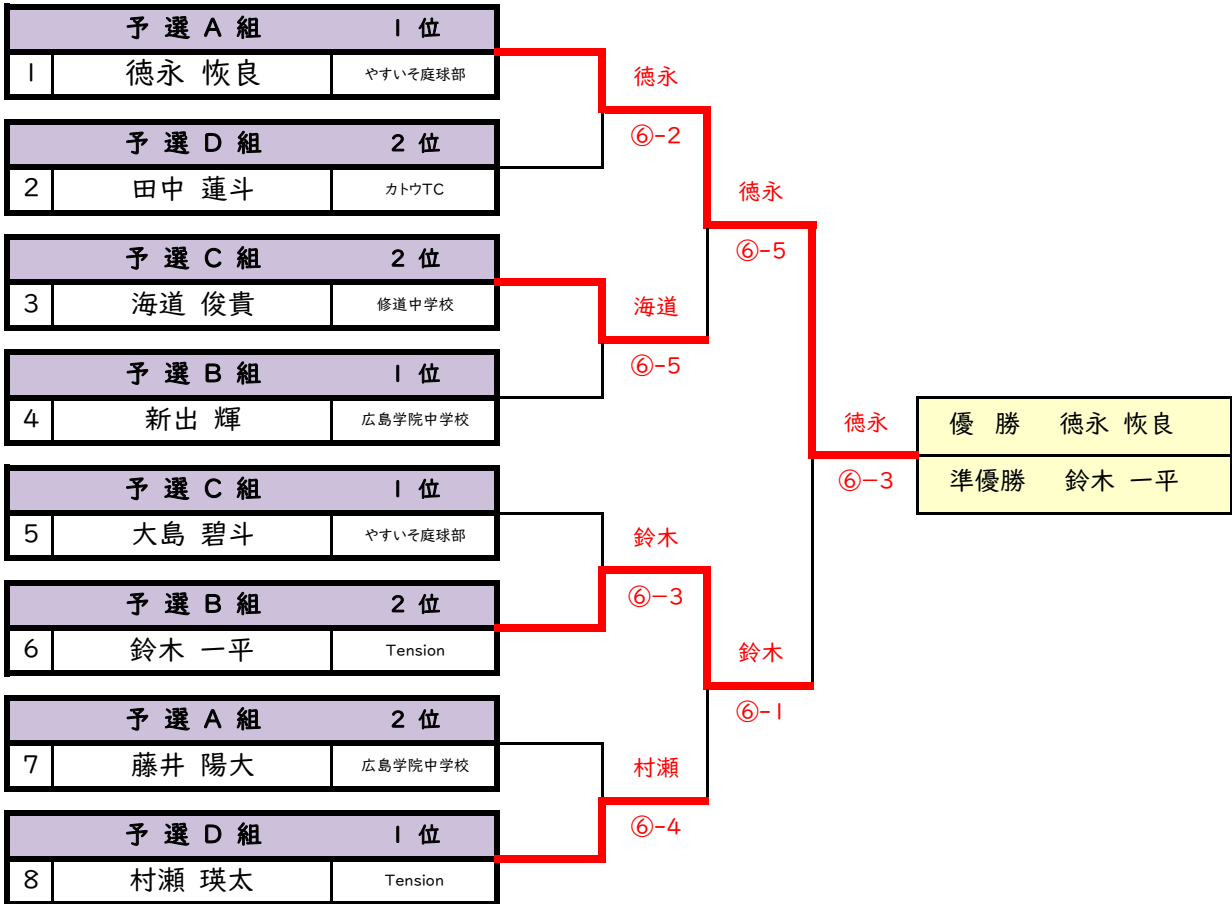

男子シングルス・中学生の部

決勝トーナメント

2020年02月22日(土)

6ゲーム先取(タイブレークなし)セミアド

第35回 アシニスカップ・ジュニア大会