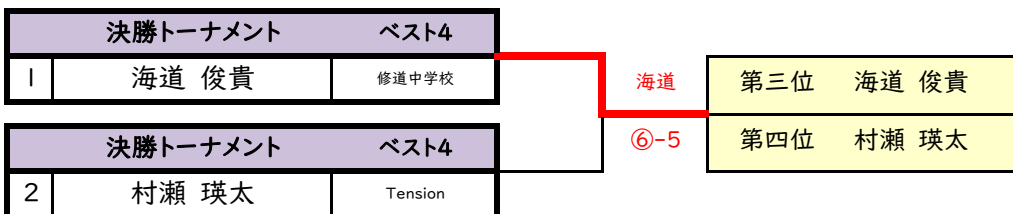

●前日まで追加募集の受付をしますので当日ドローの変更など可能性があります。

予選・各組の1位~2位の選手が決勝トーナメント(ベスト8)に進出できます。

そのほかの選手は親睦戦を行います。1人6試合以上出来るよう、スムーズな運営・進行にご協力下さい。

※追加エントリーが多数あった場合は、予選枠を増やさせていただきます。

男子シングルス・中学生の部

決勝トーナメント

2020年02月22日(土)

6ゲーム先取(タイブレークなし)セミアド

第35回 アシニスカップ・ジュニア大会

※表彰・賞品は第3位までとします。4位の選手には敢闘賞をお渡しします。

男子シングルス・中学生の部

3位決定戦

2020年02月22日(土)

6ゲーム先取(タイブレークなし)セミアド

第35回 アシニスカップ・ジュニア大会

女子シングルス・中学生の部

予選

2020年02月22日(土)

6ゲーム先取(タイブレークなし)セミアド

第35回 アシニスカップ・ジュニア大会

予選A組	08:40集合	1.	2.	3.	4.	5.	結果	順位
1 竹友 夢莉	Scratch		⑥-0	⑥-0	⑥-1	*	3-0	①
2 渡辺 日和	トゥネTC	0-6		⑥-1	5-6	*	1-2	3
3 市原 来望	なぎさ中学校	0-6	1-6		1-6	*	0-3	4
4 加藤優瑞希	NBテニスガーデン	1-6	⑥-5	⑥-1		*	2-1	②
5 *	*	*	*	*	*		*	*
6 *	*	*	*	*	*	*	*	*