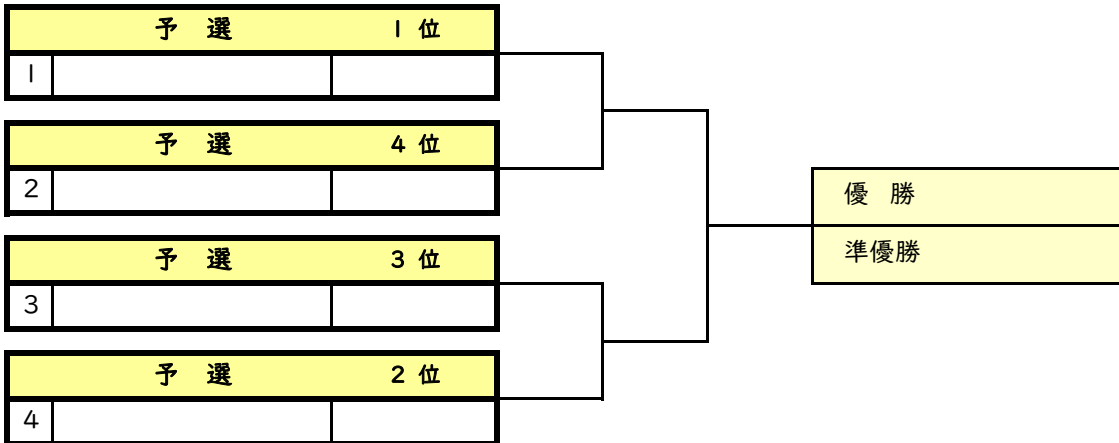

女子シングルス・小学生の部

決勝

2020年02月22日(土)

6ゲーム先取(タイブレークなし)セミアド

第35回 アシニス・ジュニア大会

女子シングルス・小学生の部

3決

2020年02月22日(土)

6ゲーム先取(タイブレークなし)セミアド

第35回 アシニス・ジュニア大会