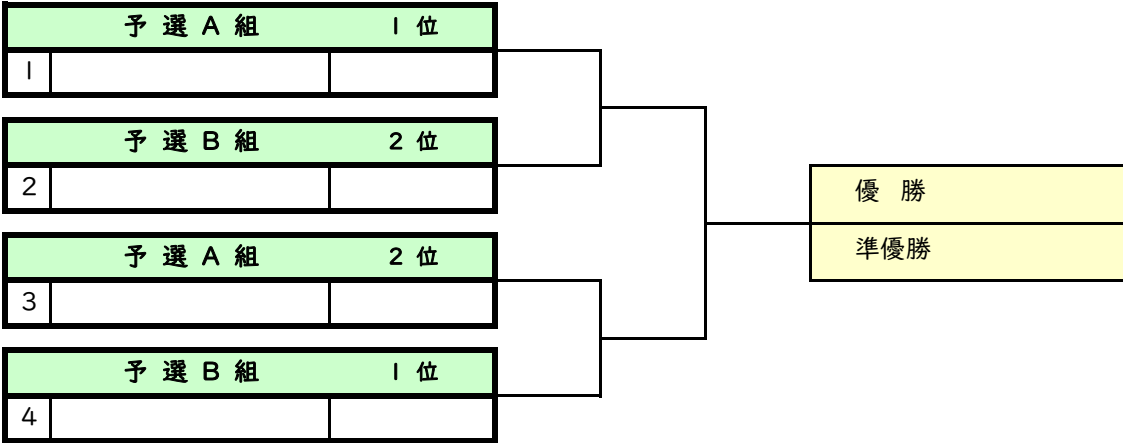

男子シングルス・小学生の部 **決勝**

2020年02月22日(土)

6ゲーム先取(タイブレークなし)セミアド

第35回 アシニスカップ・ジュニア大会

※表彰・賞品は第3位までとします。4位の選手には敢闘賞をお渡しします。