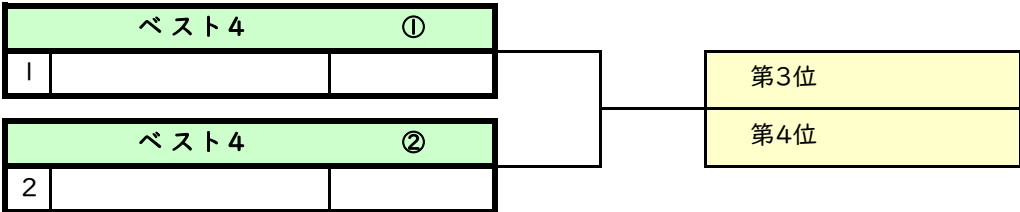

第35回 アシニスカップ・ジュニア大会

※表彰・賞品は第3位までとします。4位の選手には敢闘賞をお渡しします。

男子シングルス・3位決定戦 **3位**

2020年02月22日(土)

6ゲーム先取(タイブレークなし)セミアド

第35回 アシニスカップ・ジュニア大会

※表彰・賞品は第3位までとします。4位の選手には敢闘賞をお渡しします。

尿臭が気になる方にオススメ!