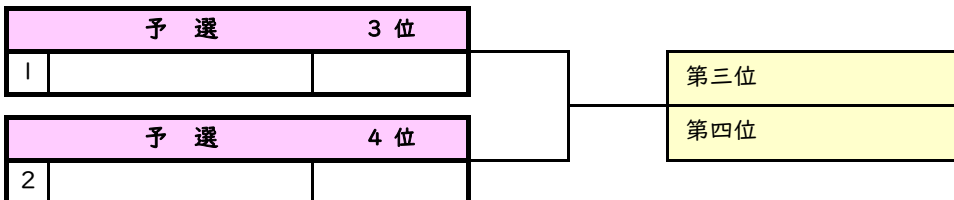

◎参加者さんが6名さん以下の場合、上記の総当たり戦を行いません。

●前日まで追加募集の受付をしますので当日ドローの変更など可能性があります。

女子シングルス・中学生の部

決勝

2020年02月22日(土)

6ゲーム先取(タイブレークなし)セミアド

第35回 アシニスカップ・ジュニア大会

女子シングルス・中学生の部

3決

2020年02月22日(土)

6ゲーム先取(タイブレークなし)セミアド

第35回 アシニスカップ・ジュニア大会

「リーグ戦の順位決定方法」

※アシニスカップ・オフィシャルルール

次の順で決定します。

- (1) 勝数の多い選手を上位します。
- (2) 同じ勝数の選手が複数になった場合…
 - ① 得失ゲーム率で上位を決定します(得ゲーム数÷総ゲーム数)。
 - ② ①の結果でも同じ場合は対戦結果の勝者を上位とします。
- (3) 年齢が低い選手を上位とします。