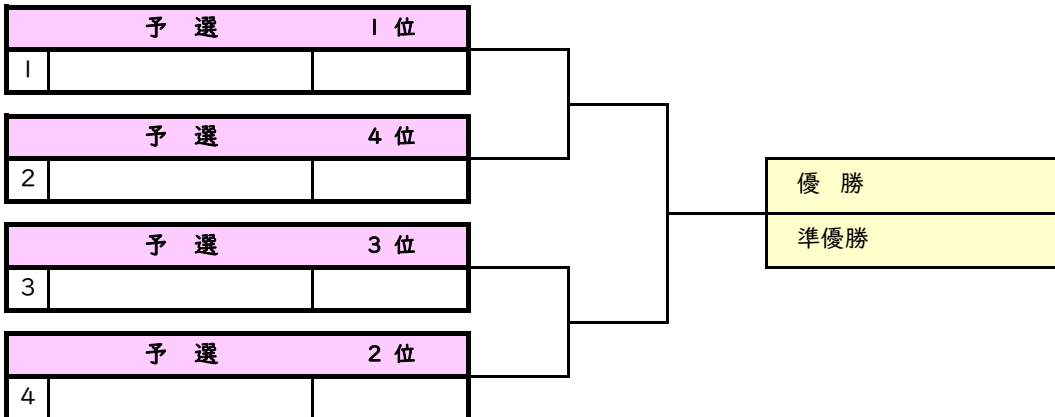

◎参加者さんが6名さん以下の場合、上記の総当たり戦を行いません。

●前日まで追加募集の受付をしますので当日ドローの変更など可能性があります。

女子シングルス・中学生の部

決勝

2020年02月22日(土)

6ゲーム先取(タイブレークなし)セミアド

第35回 アシニスカップ・ジュニア大会

女子シングルス・中学生の部

3決

2020年02月22日(土)

6ゲーム先取(タイブレークなし)セミアド

第35回 アシニスカップ・ジュニア大会

「リーグ戦の順位決定方法」

※アシニスカップ・オフィシャルルール

次の順で決定します。

- (1) 勝数の多い選手を上位します。
- (2) 同じ勝数の選手が複数になった場合…
 - ① 得失ゲーム率で上位を決定します(得ゲーム数÷総ゲーム数)。
 - ② ①の結果でも同じ場合は対戦結果の勝者を上位とします。
- (3) 年齢が低い選手を上位とします。