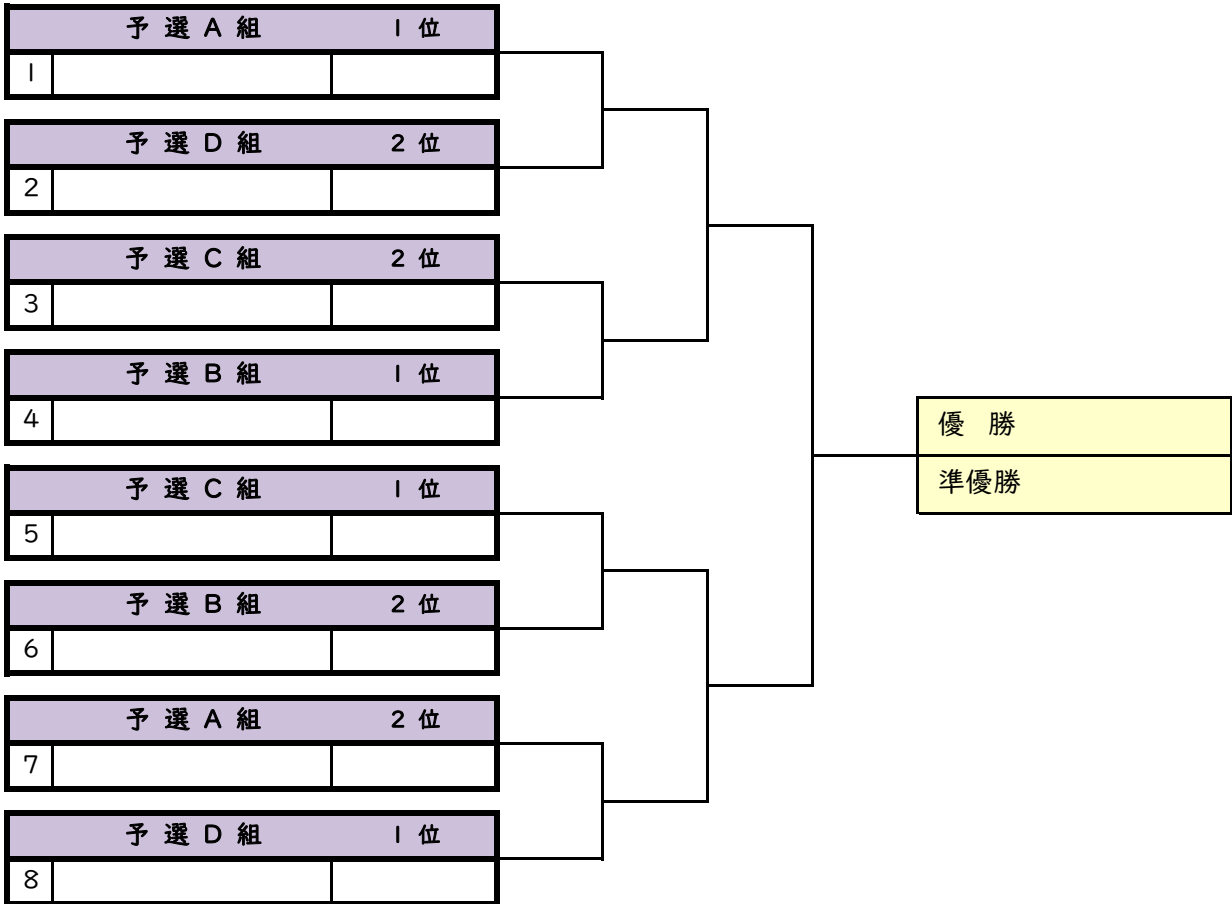

男子シングルス・中学生の部

決勝

2020年02月22日(土)

6ゲーム先取(タイブレークなし)セミアド

第35回 アシニスカップ・ジュニア大会