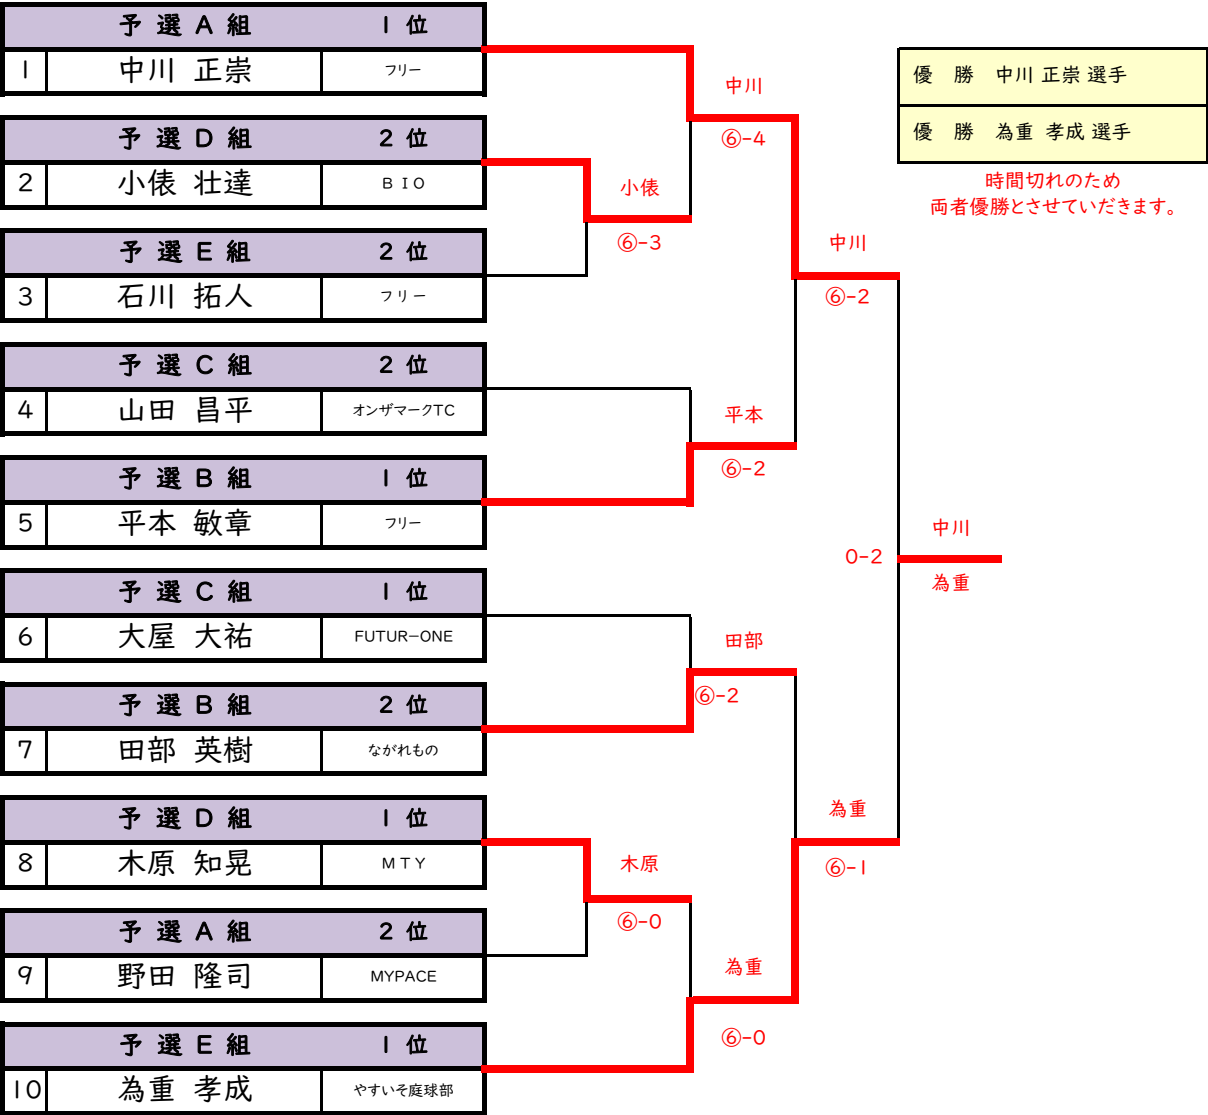

※追加エントリーを募集しています。

●エントリーの変更など連絡先…ashinnis.club@gmail.com

●お帰りの際には必ず本部へ寄って最終試合の確認、連絡をして下さい。

予選・各組の1位と2位の選手、計10選手が決勝トーナメントに進出できます

◎選手の変更など諸々の連絡先…「ashinnis.club@gmail.com」

男子シングルスB級・決勝トーナメント

03月11日(土) 第336回大会

6ゲーム先取(5-5タイブレーク)セミアド