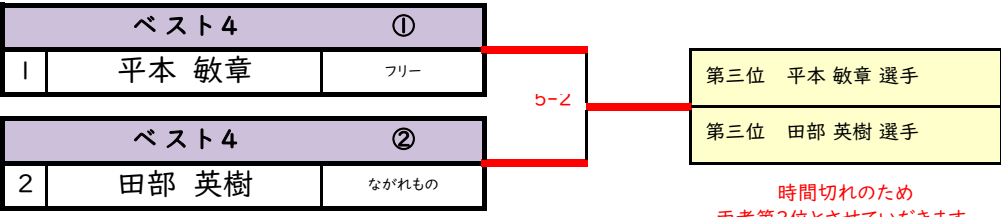

※追加エントリーを募集しています。

●エントリーの変更など連絡先…ashinnis.club@gmail.com

●お帰りの際には必ず本部へ寄って最終試合の確認、連絡をして下さい。

予選・各組の1位と2位の選手、計10選手が決勝トーナメントに進出できます

◎選手の変更など諸々の連絡先…「ashinnis.club@gmail.com」

男子シングルスB級・決勝トーナメント

03月11日(土) 第336回大会

6ゲーム先取(5-5タイブレーク)セミアド

男子シングルスB級・3位決定戦

03月11日(土) 第336回大会

6ゲーム先取(5-5タイブレーク)セミアド

男子シングルスCD級 (1/2)

03月11日(土) 第336回大会

6ゲーム先取(5-5タイブレーク)セミアド

対戦順 ①1-2.3-4 ②1-3.2-4 ③1-4.2-3

予選A組 08:40集合			1.	2.	3.	4.	結果	順位
1	加藤 翔	CBTC		⑥-1	⑥-0	⑥-0	3-0	①
2	白神 浩二	MTY	1-6		⑥-2(5)	4-6	1-2	3
3	竹安晋太郎	フリー	0-6	2-6(5)		2-6	0-3	4
4	清水 繁之	ナイスサブ友の会	0-6	⑥-4	⑥-2(5)		2-1	②