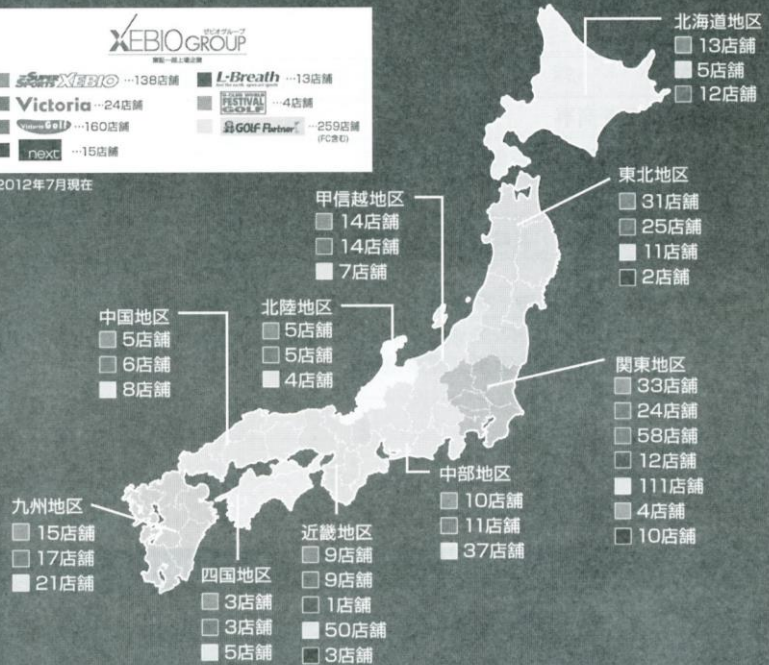

追記 試合ごとに新しいボールにチェンジします。

追記 朝早くから雨天中止が決定した場合は、直接連絡させていただきます。
お問い合わせ先…河野通宏・携帯 Tel 080-4558-9252

得点板の設置や片付けなど、
試合進行に色々ご協力下さい。
よろしく願います。

全国に広がるゼビオグループネットワーク

スーパースポーツゼビオ

あらゆるスポーツプレーヤーをサポートする総合スポーツ専門店です。スケール感に加え、スポーツマンにとって魅力あふれる売場を演出しています。圧倒的な品揃え、きめ細かなサービスでお客様にご満足いただける店舗づくり、それがスーパースポーツゼビオです。

Victoria ヴィクトリア

首都圏を中心に展開する総合スポーツ専門店。お客様のニーズを追求し、独自のショップ戦略を確立しています。

Victoria Golf ヴィクトリアゴルフ

ヴィクトリアゴルフは、ゴルフファーが抱える悩みや問題を解決できます！試打コーナーも完備しています。また、本格派を伸ばせる魅力的なアイテムを取り揃えたゴルフ専門店です。

ゼビオグループは、大型スポーツ専門店「スーパースポーツゼビオ」、都市型スポーツ専門店「ヴィクトリア」、イギリス最大手のカジュアルSPA（製造小売業）「next」を中心に、全国に多くの店舗を展開する東証一部上場企業です。スーパースポーツゼビオは、ビギナーから本格的アスリートまで品揃えやサービスでナビゲートする大型スポーツ専門店です。

※2012年7月現在

next ネクスト

ヨーロッパ最大手SPAブランドNEXT社と提携した、グローバルなアパレルチャネル。メンズ・ウィメンズ・チルドレンズの総合ラインナップ。

L-Breath エルブレス

feel the earth, open-air sports

エルブレスは、アウトドアを新しい感覚でとらえたショップです。こだわりの商品を取り揃えて専門スタッフが理想のアウトドアライフをサポートします。また、ファッション感覚にあふれたウェアも充実したアウトドア専門店です。