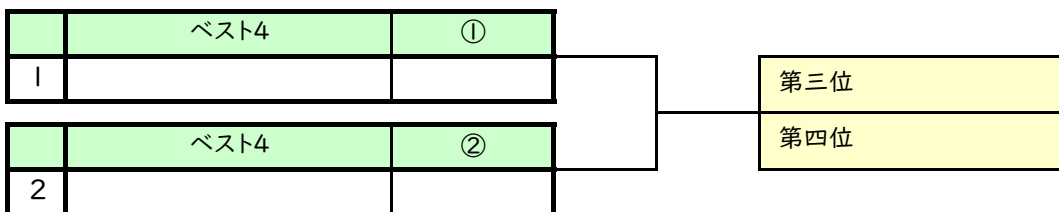

お茶の力 シリーズ
カテキンパワーで **ニオイ・カブレ** 気にならない
当社技術
国産茶葉をそのまま使用した紙おむつ