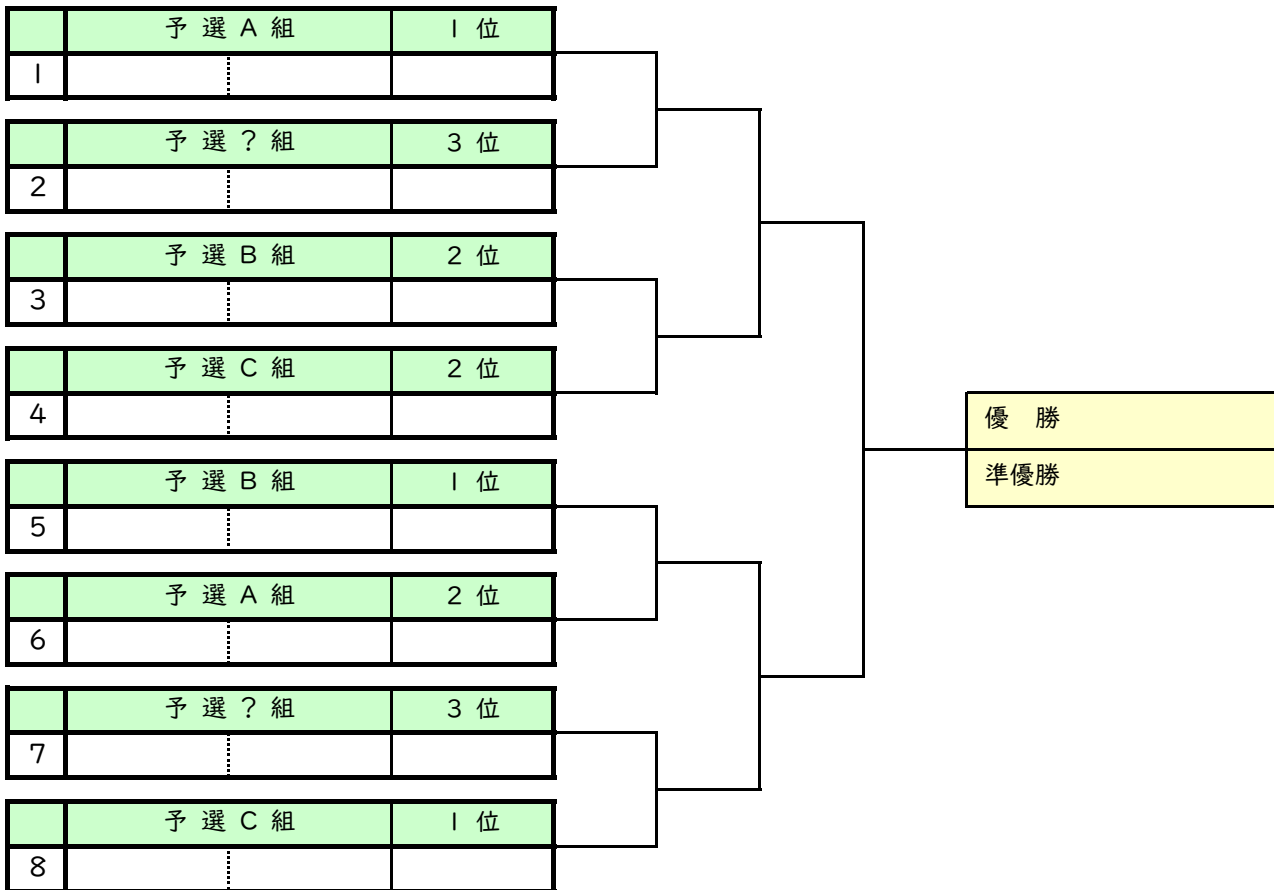

男子ダブルスCD級

決勝トーナメント

2020年09月22日(火祝)

6ゲーム先取(5-5タイブレーク)セミアド

第256回 秋分の日 ダブルス大会

男子ダブルスCD級

3位決定戦

2020年09月22日(火祝)

6ゲーム先取(5-5タイブレーク)セミアド

第256回 秋分の日 ダブルス大会