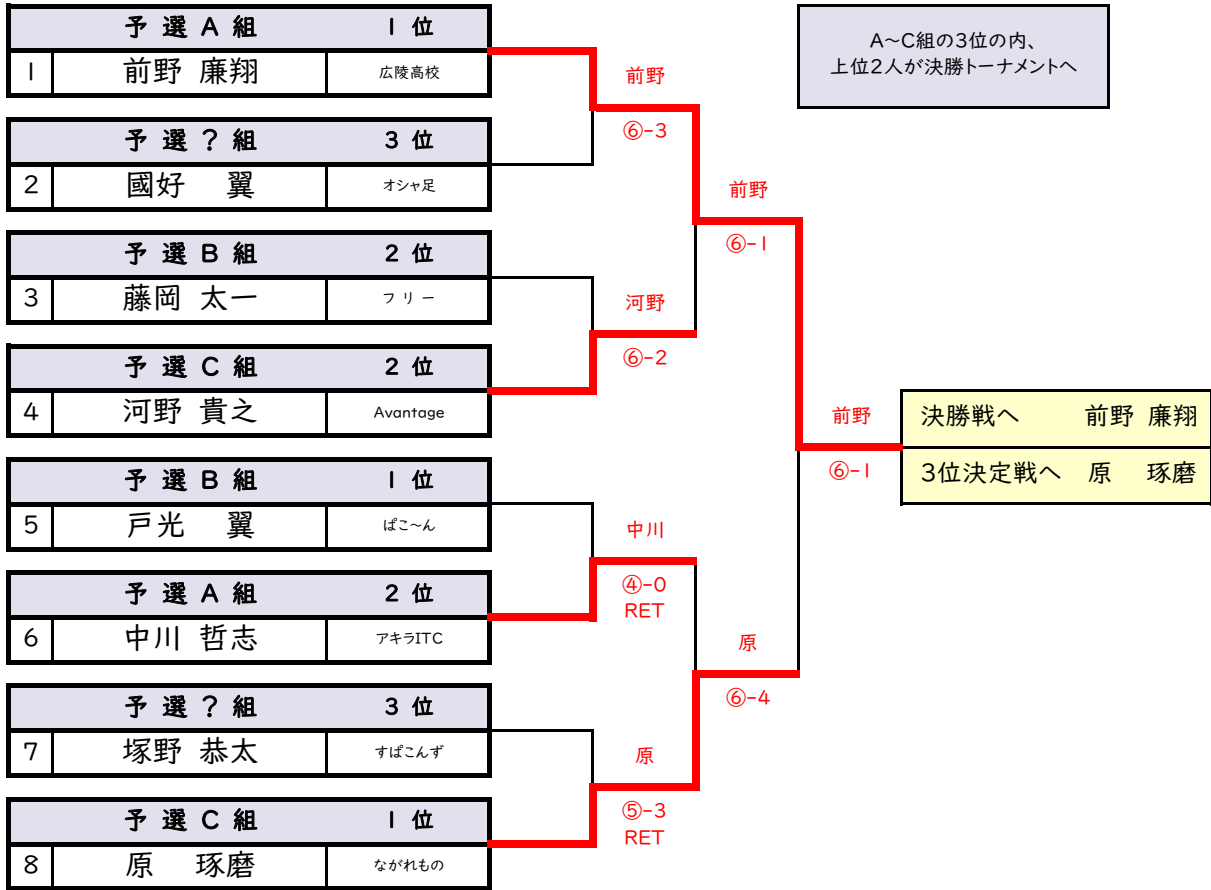

14÷28=
0.500

予選・各組の1位と2位の選手+3位の内+α、計16選手が決勝トーナメントに進出できます。

予選3位~4位の選手は親睦戦を行います。

男子シングルスB級・決勝トーナメント①

08月02日(日) 第248回大会

6ゲーム先取(5-5タイブレーク)セミアド

男子シングルスB級・優勝決定戦

08月02日(日) 第248回大会