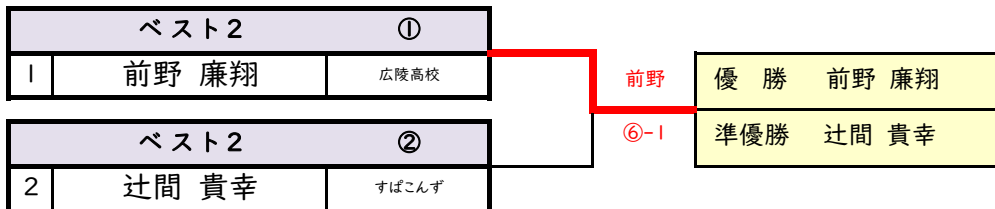

14÷28=
0.500

予選・各組の1位と2位の選手+3位の内+α、計16選手が決勝トーナメントに進出できます。

予選3位~4位の選手は親睦戦を行います。

男子シングルスB級・決勝トーナメント①

08月02日(日) 第248回大会

6ゲーム先取(5-5タイブレーク)セミアド

男子シングルスB級・優勝決定戦

08月02日(日) 第248回大会

6ゲーム先取(5-5タイブレーク)セミアド

いつかどこかで、ふれあう幸せ。

ELLEP

カミ商事株式会社

〒799-0404 愛媛県四国中央市三島宮川1-2-27

<http://www.ellemoi.co.jp>

男子シングルスB級・決勝トーナメント②

08月02日(日) 第248回大会