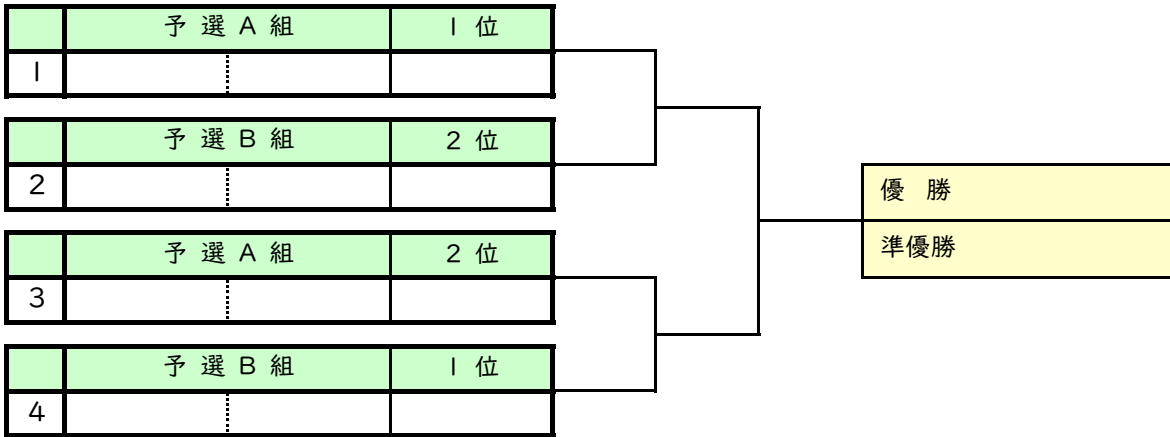

予選の各組2位ペアが決勝トーナメントに進出できます。

決勝トーナメント、準決勝、決勝戦、3位決定戦、親睦試合を行います。

「リーグ戦の順位決定方法」

※アシニスカップ・オフィシャルルール

次の順で決定します。

- (1) 勝数の多い選手を上位します。
- (2) 同じ勝数の選手が複数になった場合…
 - ①得失ゲーム率で上位を決定します(得ゲーム数÷総ゲーム数)。
 - ②①の結果でも同じ場合は対戦結果の勝者を上位とします。
- (3) お二人の合計年齢が高いペアを上位とします。

男子ダブルスD級	決勝トーナメント
-----------------	-----------------

2020年07月18日(土)

6ゲーム先取(5-5タイブレイク)セミアド

第246回・春季ダブルス大会

男子ダブルスD級	3位決定戦
-----------------	--------------

2020年07月18日(土)

6ゲーム先取(5-5タイブレイク)セミアド

第246回・春季ダブルス大会