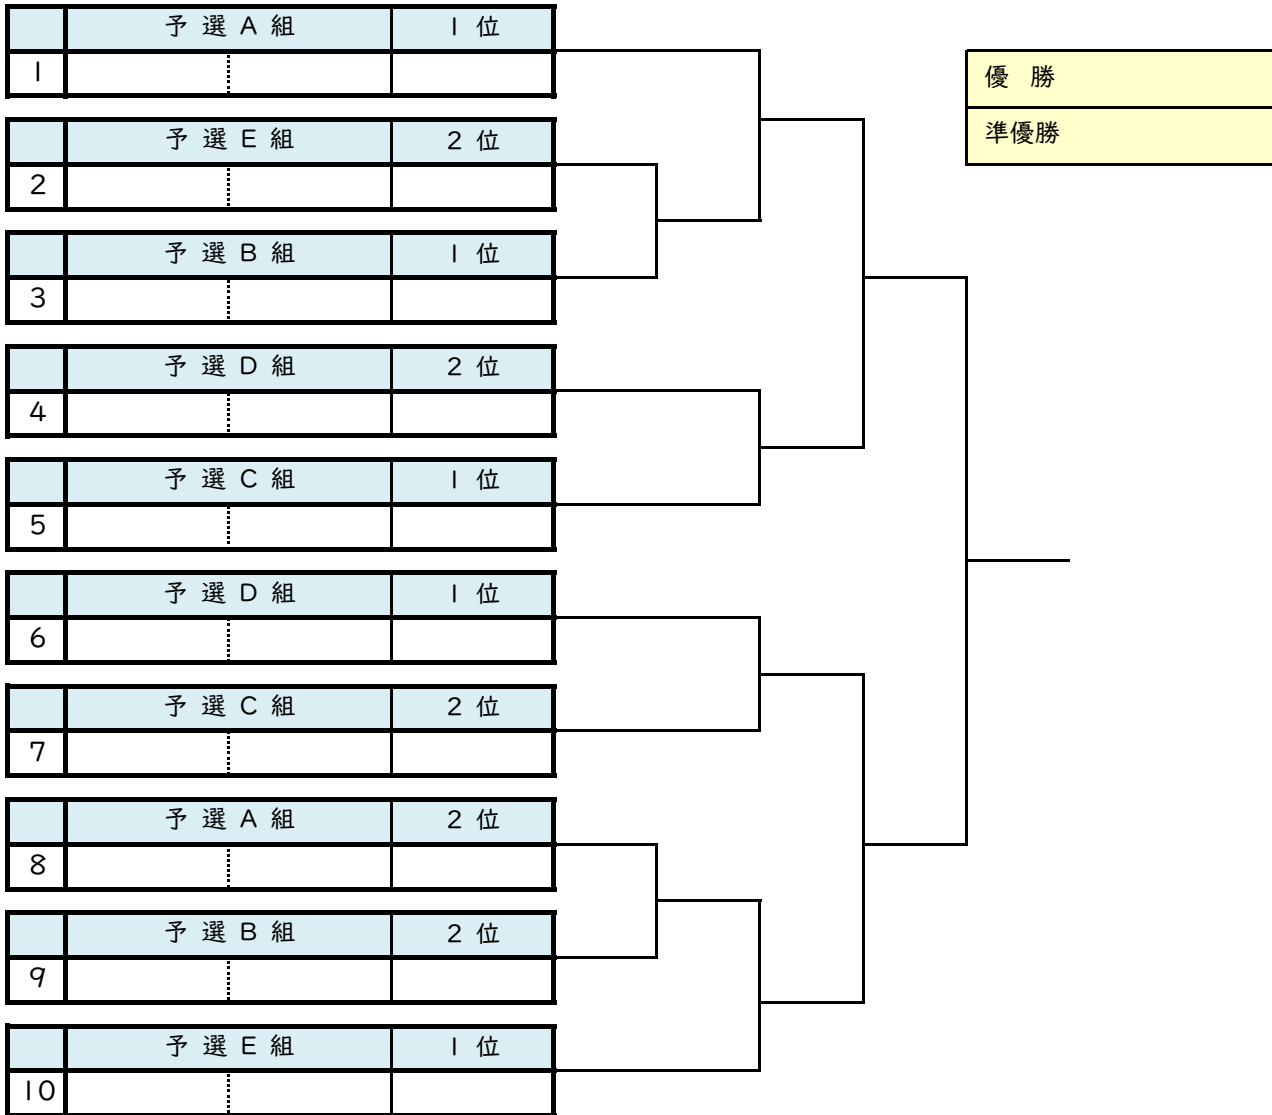

予選E組			08:40集合	1	2	3	4	結果	順位
1	石川 拓人	竹安 秀平	フリー	/					
2	脇本 諒	牛尾 優太	ノア広島西・HWTC						
3	石橋 正秀	山田 満夫	トップスピン・JWS						
4	募集中	募集中							

対戦順 1-2.3-4.1-3.2-4.1-4.2-3

予選の各組2位ペアが決勝トーナメントに進出できます。

決勝トーナメント、準決勝、決勝、3位決定戦、親睦試合を行います。

男子ダブルスBC級

決勝トーナメント

2020年07月18日(土)

6ゲーム先取(5-5タイブレイク)セミアド

第246回・夏季ダブルス大会

男子ダブルスBC級

3位決定戦

2020年07月18日(土)