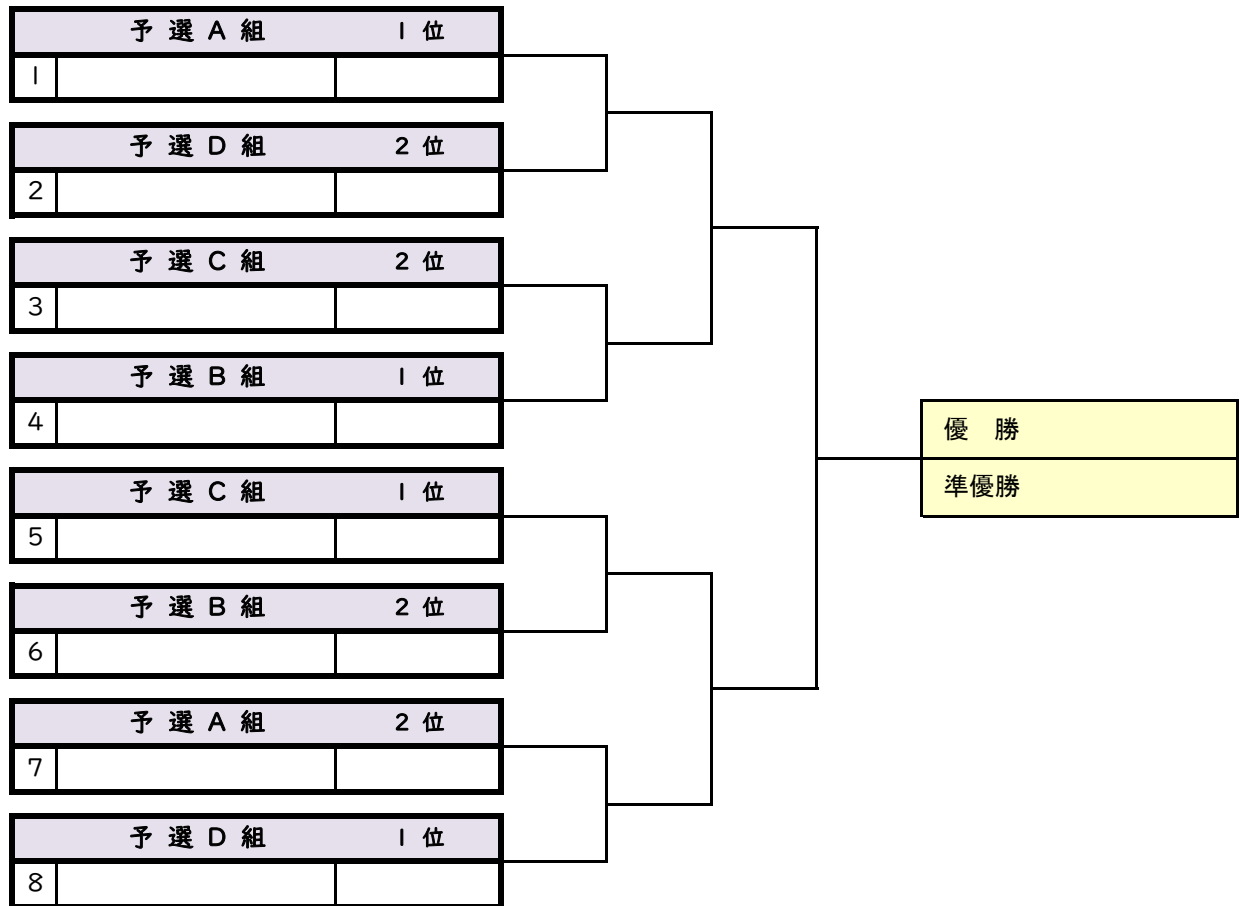

対戦順 1-2.3-4.1-3.2-4.1-4.2-3

予選・各組の1位と2位の選手、計7選手が決勝トーナメントに進出できます。

予選3位~4位の選手は親睦戦などを行います。

※ドロー変更の可能性あり…追加エントリーがあった場合、当日までにドロー変更の可能性があります。

男子シングルスB級・決勝トーナメント

01月13日(月祝) 第230回大会

6ゲーム先取(5-5タイブレーク)セミアド

男子シングルスB級・3位決定戦