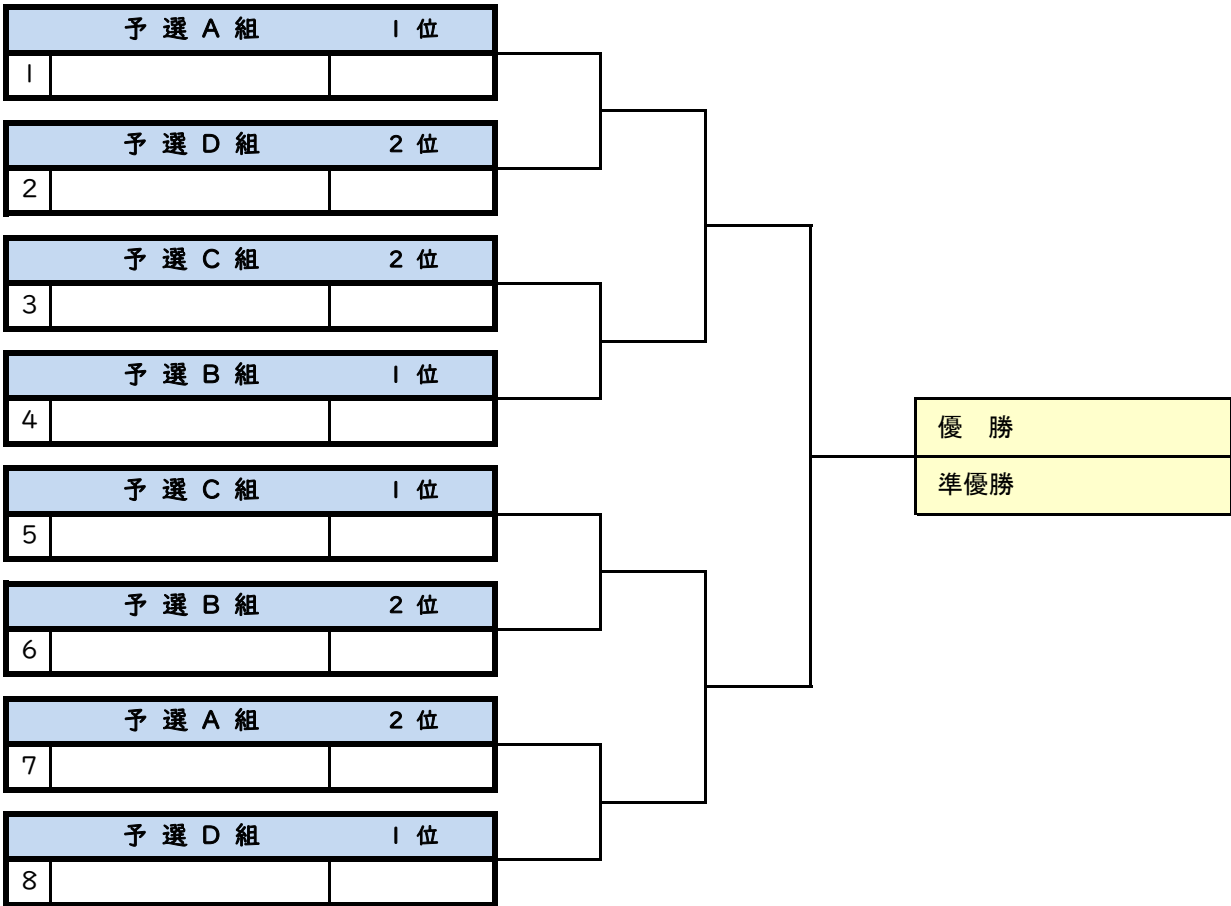

男子シングルスC級・決勝トーナメント	01月13日(月祝) 第230回大会

6ゲーム先取(5-5タイブレーク)セミアド