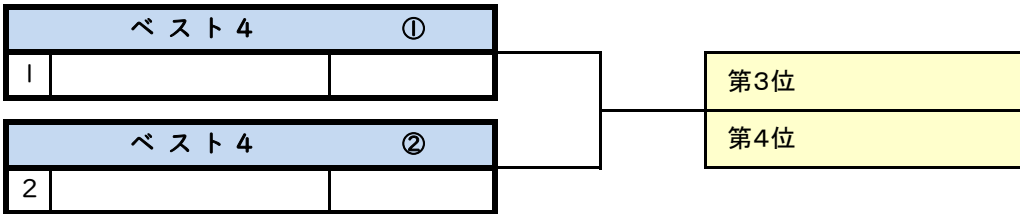

男子シングルスC級・3位決定戦	01月13日(月祝) 第230回大会

6ゲーム先取(5-5タイブレーク)セミアド