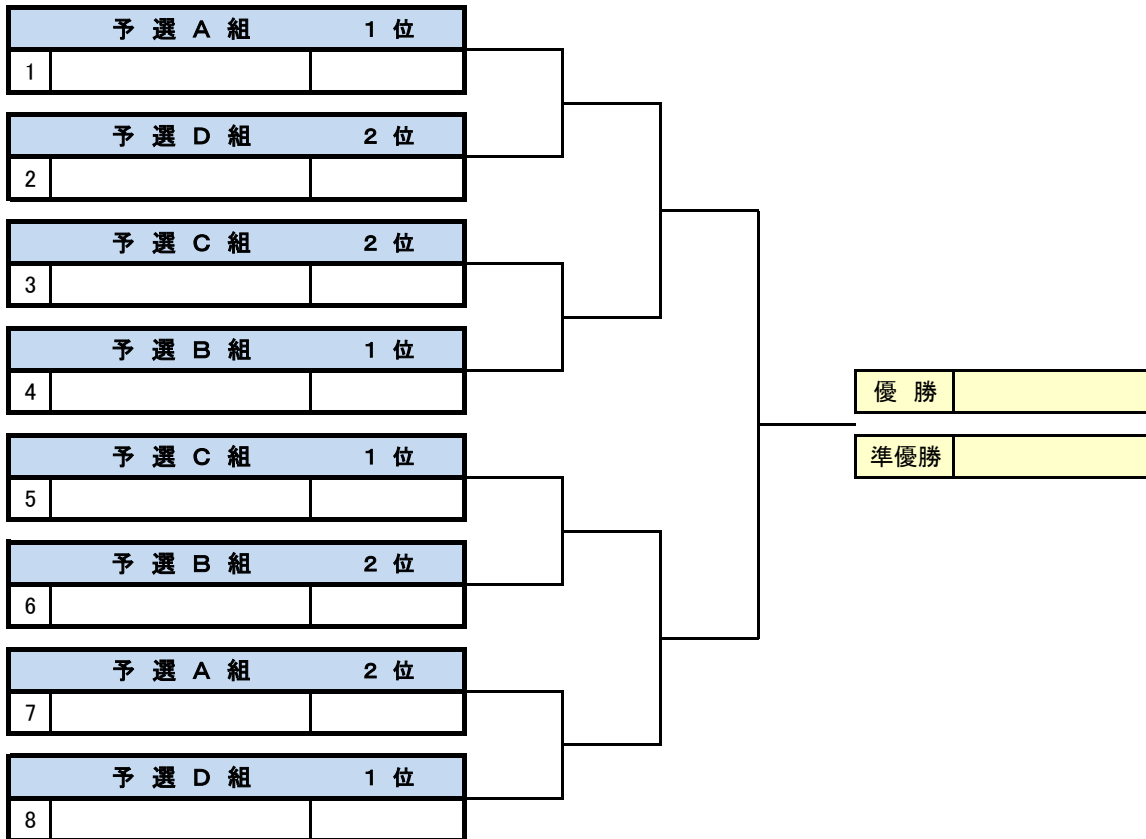

親睦試合⑨			1.	2.	結果
			/		

親睦試合⑩			1.	2.	結果
			/		

親睦試合⑪			1.	2.	結果
			/		

親睦試合⑫			1.	2.	結果

男子シングルスCD級・決勝トーナメント

05月11日(土) 第217回大会

6ゲーム先取(5-5タイプブレーク)セミアド

**男子シングルスCD級・3位決定戦**