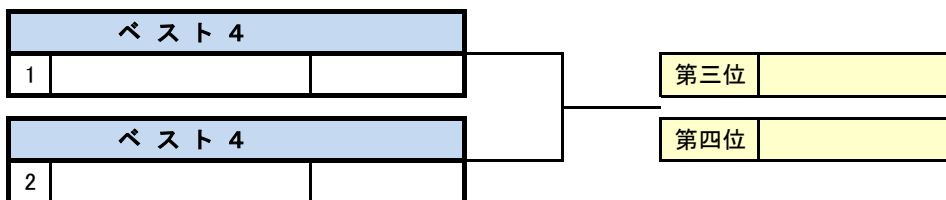

男子シングルスCD級・3位決定戦

05月11日(土) 第217回大会

6ゲーム先取(5-5タイプブレーク)セミアド