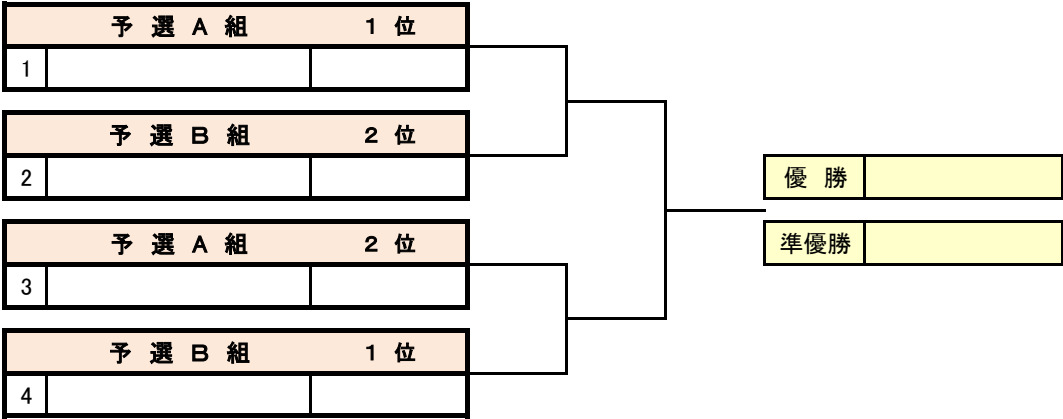

6ゲーム先取(5-5タイブレーク)セミアド

予選・親睦試合①		1.	2.	結果

予選・親睦試合②		1.	2.	結果

予選・親睦試合③		1.	2.	結果

予選・親睦試合④		1.	2.	結果

女子シングルスBC級 05月04日(土祝) 第216回大会

6ゲーム先取(5-5タイブレーク)セミアド

予選A組		08:40集合	1.	2.	3.	4.	5.	結果	順位
1	河野 歩花	アシニス	/						
2	内富 優夏	国泰寺高校							
3	坂根 和代	ルネサンスBPT							
4	小橋 悠子	Avantage							
5	後藤 香花	Tension							

対戦順 ①1-2.3-4 ②1-5.2-3 ③1-3.4-5 ④2-4.3-5 ⑤1-4.2-5

予選B組		08:40集合	1.	2.	3.	4.	5.	結果	順位
1	相本 真奈	フリー	/						
2	山根 咲希	ZONE							
3	日高 春奈	アシニス							
4	久保 淳子	フリー							
5	募集中								

対戦順 ①1-2.3-4 ②1-5.2-3 ③1-3.4-5 ④2-4.3-5 ⑤1-4.2-5

予選・各組の1位と2位の選手が決勝トーナメントに進出できます。
そのほかの選手はB級・D級合同の親睦試合を行います。

女子シングルスBC級・決勝トーナメント 05月04日(土祝) 第216回大会

6ゲーム先取(5-5タイブレーク)セミアド

いつかどこかで、ふれあう幸せ。

カミ商事株式会社 〒799-0404 愛媛県四国中央市三島宮川1-2-27
http://www.ellemoi.co.jp

女子シングルスD級・親睦試合