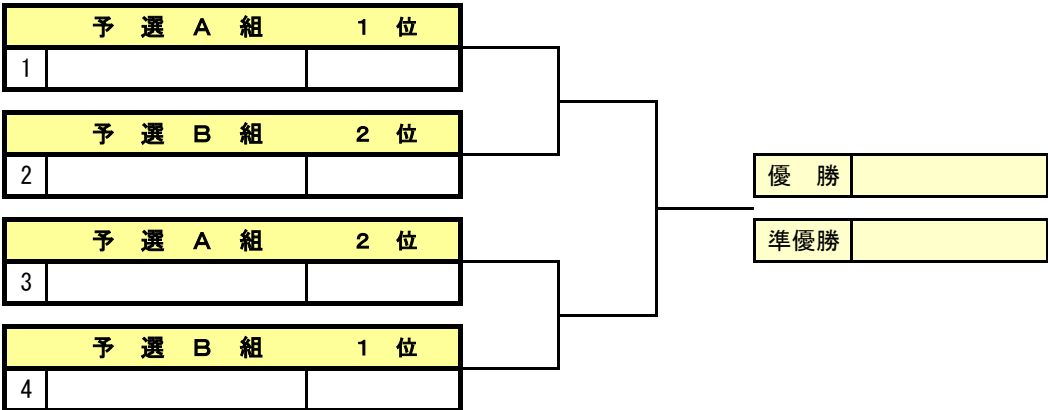

女子シングルスD級	05月01日(水祝) 第215回大会

6ゲーム先取(5-5タイブレーク)セミアド

予選 A 組		08:40集合	1.	2.	3.	4.	結果	順位
1	高下 理恵	アシニス	/					
2	伯野 晃子	NBテニスガーデン						
3	河中 香澄	みなみ坂						
4	募集中							

対戦順 1-2. 3-4. 1-3. 2-4. 1-4. 2-3

予選 B 組		08:40集合	1.	2.	3.	4.	結果	順位
1	越智 利恵	UP,Set	/					
2	島田 恵美	みなみ坂						
3	沖田 京子	聖愛会テニスクラブ						
4	募集中							

対戦順 1-2. 3-4. 1-3. 2-4. 1-4. 2-3

予選・各組の1位と2位の選手が決勝トーナメントに進出できます。
そのほかの選手はB級・D級合同の親睦試合を行います。

女子シングルスD級・決勝トーナメント	05月01日(水祝) 第215回大会

6ゲーム先取(5-5タイブレーク)セミアド