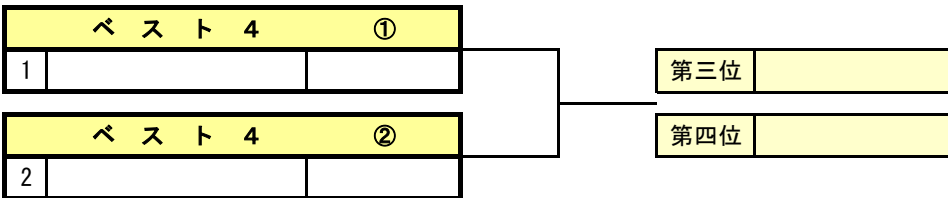

女子シングルスD級・3位決定戦	05月01日(水祝) 第215回大会

6ゲーム先取(5-5タイブレーク)セミアド