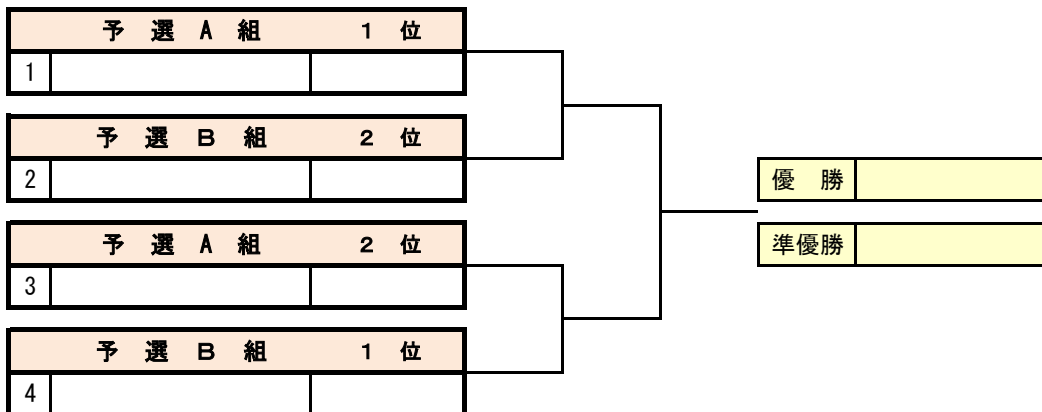

女子シングルスB級

05月01日(水祝) 第215回大会

6ゲーム先取 (5-5タイブレーク) セミアド

予選 A 組		08:40集合	1.	2.	3.	4.	結果	順位
1	河野 歩花	アシニス	\					
2	和田 胡桃	仁方TC						
3	山根 咲希	zone						
4	吉田 由佳	すばこんず						

対戦順 1-2. 3-4. 1-3. 2-4. 1-4. 2-3

予選 B 組		08:40集合	1.	2.	3.	4.	結果	順位
1	相本 真奈	みなみ坂	\					
2	川原 千佳	アシニス						
3	森原 由佳	Up.set						
4	募集中							

対戦順 1-2. 3-4. 1-3. 2-4. 1-4. 2-3

予選・各組の1位と2位の選手が決勝トーナメントに進出できます。

そのほかの選手はB級・D級合同の親睦試合を行います。

女子シングルスB級・決勝トーナメント

05月01日(水祝) 第215回大会

6ゲーム先取 (5-5タイブレーク) セミアド