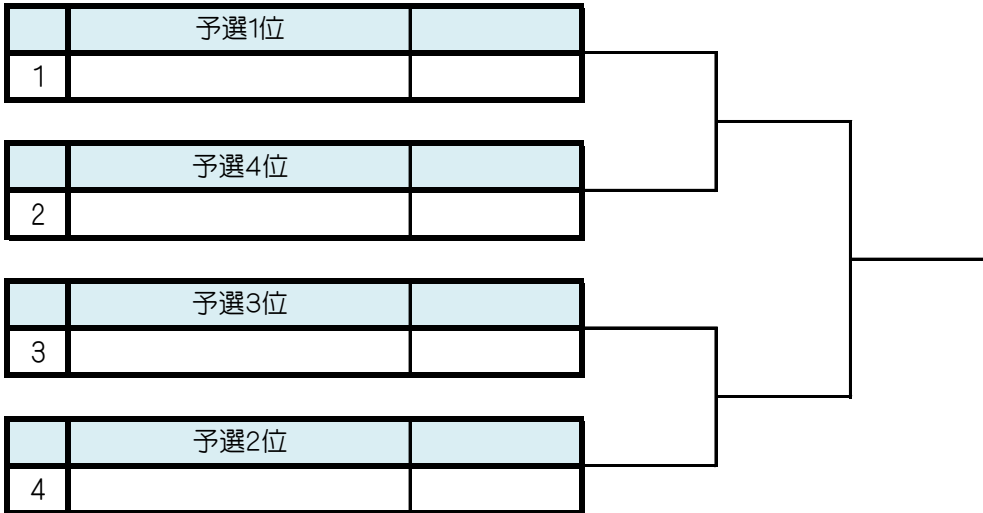

男子ダブルスAB級	決勝

2019年01月14日(月祝)

6ゲーム先取(5-5タイブレーク)セミアド

第207回・新春ダブルス大会