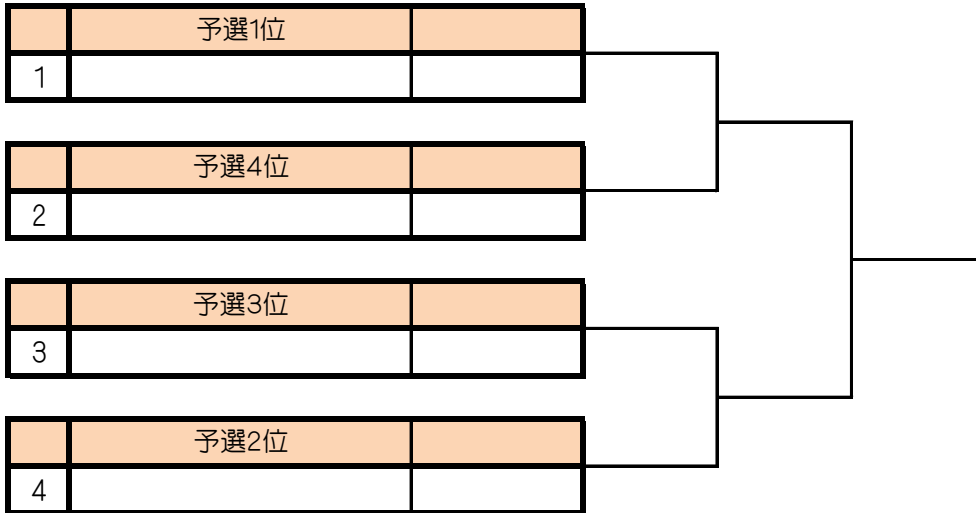

女子ダブルスCD級

決勝

2019年01月14日(月祝)

6ゲーム先取(5-5タイブレーク)セミアド

第207回・新春ダブルス大会

女子ダブルスCD級

3位

2019年01月14日(月祝)

6ゲーム先取(5-5タイブレーク)セミアド

第207回・新春ダブルス大会