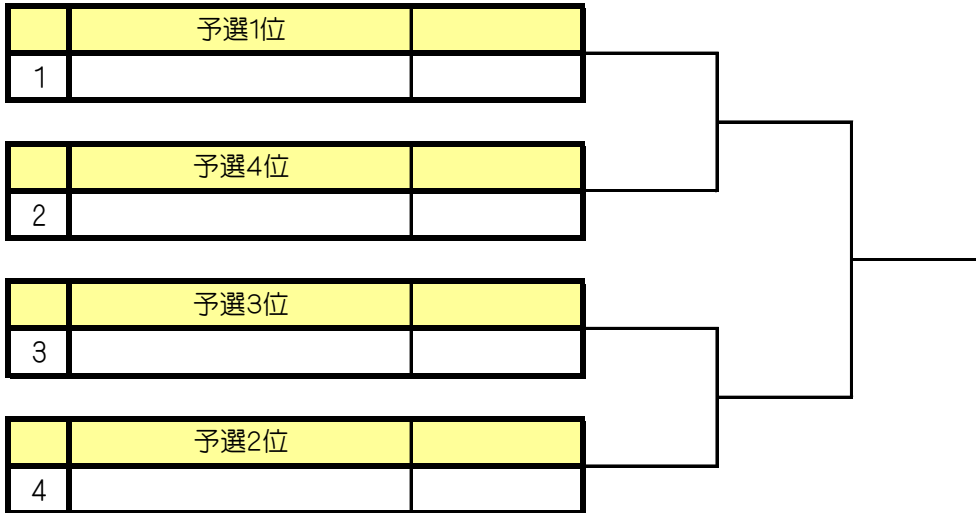

女子ダブルスCD級

決勝

2019年01月14日(月祝)

6ゲーム先取(5-5タイブレーク)セミアド

第207回・新春ダブルス大会

女子ダブルスCD級

3位

2019年01月14日(月祝)

6ゲーム先取(5-5タイブレーク)セミアド

第207回・新春ダブルス大会