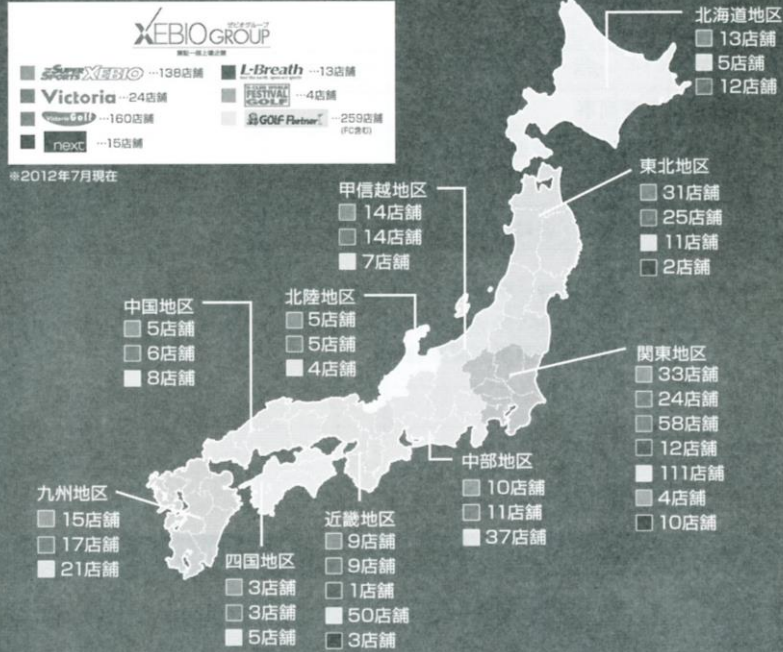

Victoria ヴィクトリア

首都圏を中心に展開する総合スポーツ専門店。お客様のニーズを追求し、独自のショップ戦略を確立しています。

Victoria Golf ヴィクトリアゴルフ

ヴィクトリアゴルフは、ゴルフファーマーが抱える悩みや問題を解決できます！試打コーナーも完備しています。また、本格派を伸ばせる魅力的なアイテムを取り揃えたゴルフ専門店です。

ゼビオグループは、大型スポーツ専門店「スーパースポーツゼビオ」、都市型スポーツ専門店「ヴィクトリア」、イギリス最大手のカジュアルSPA（製造小売業）「next」を中心に、全国に多くの店舗を展開する東証一部上場企業です。スーパースポーツゼビオは、ビギナーから本格的アスリートまで品揃えやサービスでナビゲートする大型スポーツ専門店です。