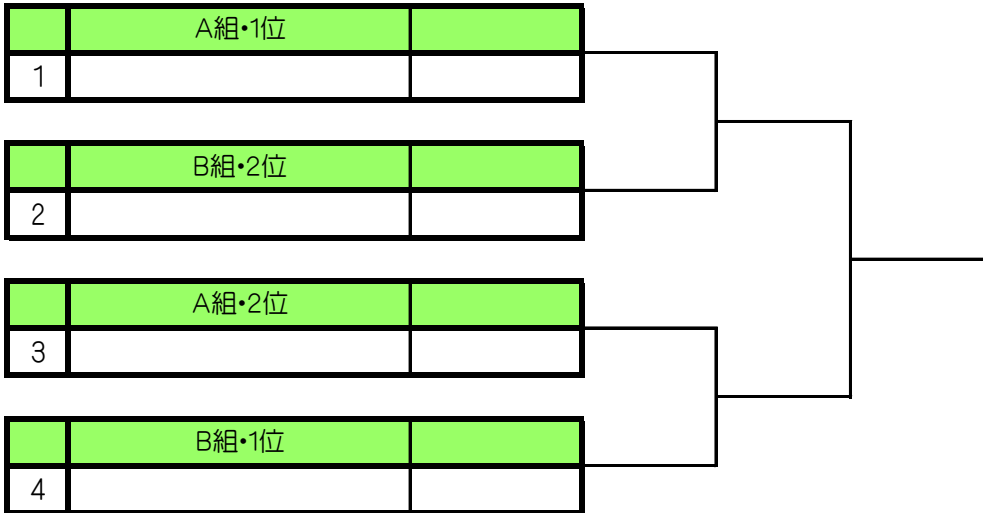

第207回・新春ダブルス大会

予選 A 組			08:45集合	1	2	3	4	結果	順位
1				/					
2									
3									
4									

対戦順 1-2.3-4.1-3.2-4.1-4.2-3

男子ダブルスCD級	決勝
------------------	-----------

2019年01月14日(月祝)

6ゲーム先取(5-5タイブレーク)セミアド

第207回・新春ダブルス大会