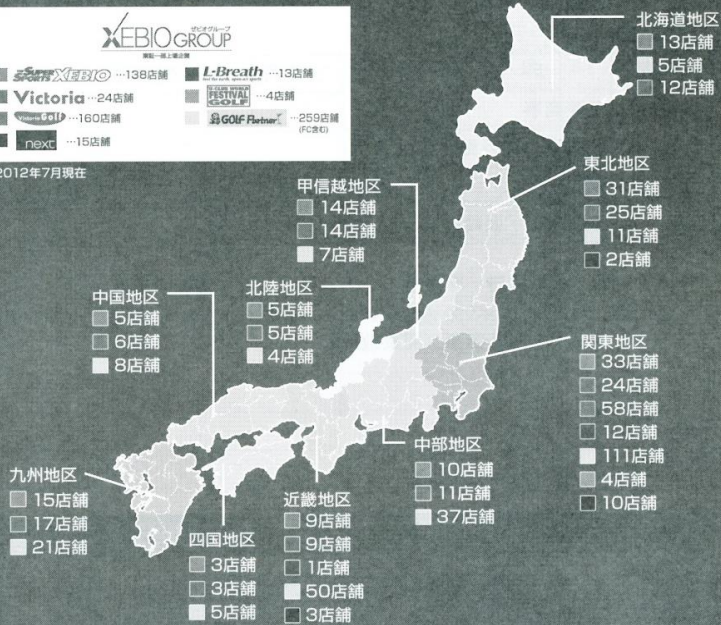

全国に広がるゼビオグループネットワーク

スーパースポーツゼビオ

あらゆるスポーツプレーヤーをサポートする総合スポーツ専門店です。スケール感に加え、スポーツマンにとって魅力あふれる売場を演出しています。圧倒的な品揃え、きめ細かなサービスでお客様にご満足いただける店舗づくり、それがスーパースポーツゼビオです。

ゼビオグループは、大型スポーツ専門店「スーパースポーツゼビオ」、都市型スポーツ専門店「ヴィクトリア」、イギリス最大手のカジュアルSPA（製造小売業）「next」を中心に、全国に多くの店舗を展開する東証一部上場企業です。スーパースポーツゼビオは、ピギナーから本格的アスリートまで品揃えやサービスでナビゲートする大型スポーツ専門店です。

※2012年7月現在

Victoria ヴィクトリア

首都圏を中心に展開する総合スポーツ専門店。お客様のニーズを追求し、独自のショップ戦略を確立しています。

Victoria Golf ヴィクトリアゴルフ

ヴィクトリアゴルフは、ゴルフファーが抱える悩みや問題を解決できます！試打コーナーも完備しています。また、本格派を叫ぶ魅力的なアイテムを取り揃えたゴルフ専門店です。

next ネクスト

ヨーロッパ最大手SPAブランドNEXT社と提携した、グローバルなアパレルチャネル。メンズ・ウィメンズ・チルドレンズの総合ラインナップ。