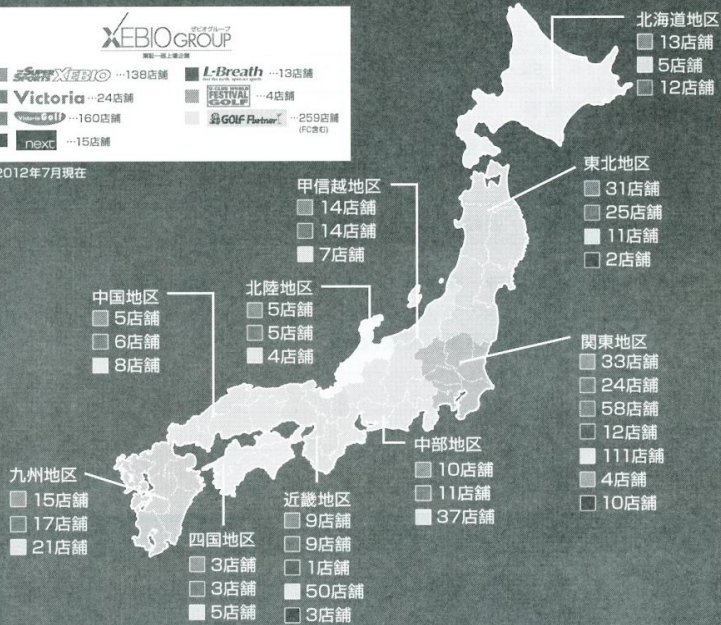

男子シングルスCD級・親睦試合

10月13日(土) 第201回大会②

6				VS				6
7				VS				7
8				VS				8
9				VS				9
10				VS				10
11				VS				11
12				VS				12
13				VS				13
14				VS				14
15				VS				15
16				VS				14
17				VS				15
18				VS				15
19				VS				14
20				VS				15

<アシニスカップ・オフィシャルルール>

※リーグ戦順位決定方法 次の順で決定します。

- (1) 勝数の多い選手を上位します。
- (2) 同じ勝数の選手が複数になった場合…
 - ①勝ゲーム率の高い選手を上位とします。
 - ②直接対決の勝ちチームを上位とします。
- (3) 生年月日を確認して年長者を上位とします。

prince

REINFORCED BY
TeXtreme

LUCAS POUILLE

princeracket.jp

Prince™ is a trademark of Prince Sports, LLC.

全国に広がるゼビオグループネットワーク

スーパースポーツゼビオ

あらゆるスポーツプレーヤーをサポートする総合スポーツ専門店です。スケール感に加え、スポーツマンにとって魅力あふれる売場を演出しています。圧倒的な品揃え、きめ細かなサービスでお客様にご満足いただける店舗づくり、それがスーパースポーツゼビオです。

ゼビオグループは、大型スポーツ専門店「スーパースポーツゼビオ」、都市型スポーツ専門店「ヴィクトリア」、イギリス最大手のカジュアルSPA（製造小売業）「next」を中心に、全国に多くの店舗を展開する東証一部上場企業です。スーパースポーツゼビオは、ピギナーから本格的アスリートまで品揃えやサービスでナビゲートする大型スポーツ専門店です。

※2012年7月現在

Victoria ヴィクトリア

首都圏を中心に展開する総合スポーツ専門店。お客様のニーズを追求し、独自のショップ戦略を確立しています。

Victoria Golf ヴィクトリアゴルフ

ヴィクトリアゴルフは、ゴルフファーが抱える悩みや問題を解決できます！試打コーナーも完備しています。また、本格派を叫ぶ魅力的なアイテムを取り揃えたゴルフ専門店です。

next ネクスト

ヨーロッパ最大手SPAブランドNEXT社と提携した、グローバルなアパレルチャネル。メンズ・ウィメンズ・チルドレンズの総合ラインナップ。